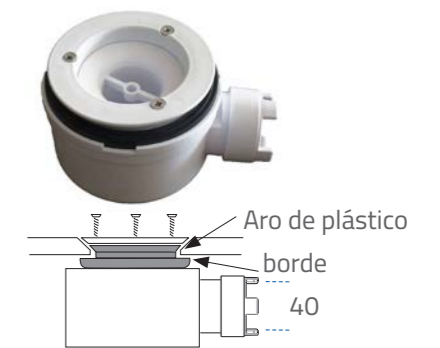

Válvula Quartz

Altura 54 mm ϕ 90
Salida horizontal ϕ 40
Sujeta con tres tornillos la parte superior.
Pieza de sujeción en acero cromado.
Desagüe sifónico o directo.

Válvula Quartz vertical

Altura 110 cm
 ϕ 90
Salida vertical ϕ 40
Sujetar con tornillo la parte superior.

Válvula Coat

Altura 54 mm ϕ 90
Salida horizontal ϕ 40
Sujeta con tres tornillos la parte superior.
Pieza de sujeción en plástico
Desagüe sifónico o directo.

Rejillas

REJILLA ACERO

12 x 12 cm

Para platos de ducha PALMA, GRANADA y TARRAGONA.

TAPA DESAGÜE MÉRIDA

60/70/80 cm
textura Pizarra o Liso

Para platos de ducha MÉRIDA Pizarra y MÉRIDA Liso.

REJILLA MURCIA

60 x 12 cm

Para plato de ducha MURCIA.

Formas especiales

Pilar en esquina