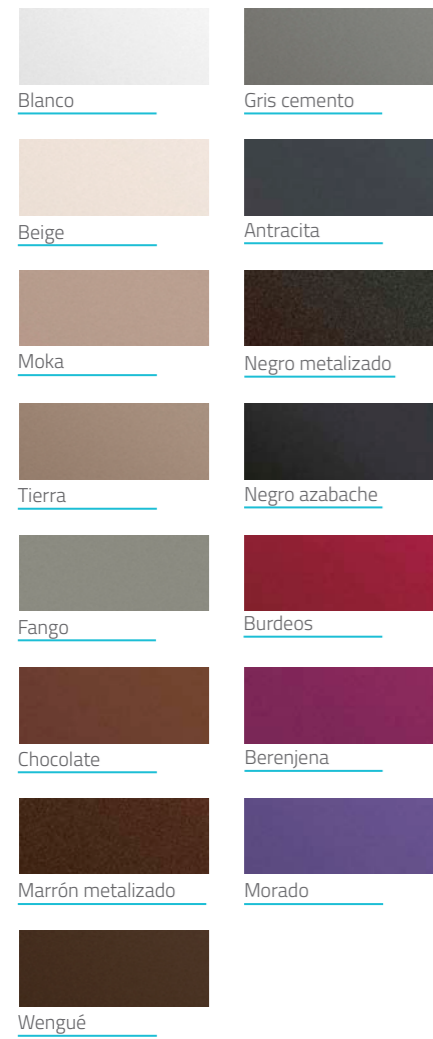

Accesorios

Básicos

Metálicos

Bajo pedido todos los colores de la carta RAL.

Estantes

| ESTANTE | |
|---------|--|
| 20 | |
| 30 | |
| 40 | |

Tiras

Consultar por otras medidas.