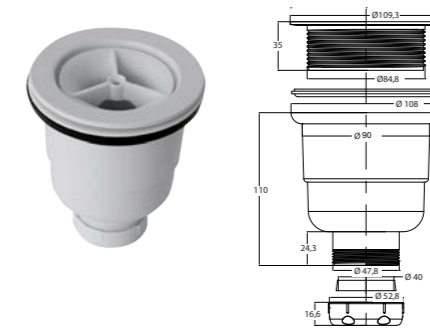

Accesorios

Básicos

Metálicos

Bajo pedido todos los colores de la carta RAL.

Estantes

| ESTANTE | |
|---------|--|
| 20 | |
| 30 | |
| 40 | |

Tiras

Consultar por otras medidas.

Válvula Quartz

Altura 54 mm ϕ 90
Salida horizontal ϕ 40
Sujeta con tres tornillos la parte superior.
Pieza de sujeción en acero cromado.
Desagüe sifónico o directo.

Válvula Quartz vertical

Altura 110 cm
 ϕ 90
Salida vertical ϕ 40
Sujetar con tornillo la parte superior.

Válvula Coat

Altura 54 mm ϕ 90
Salida horizontal ϕ 40
Sujeta con tres tornillos la parte superior.
Pieza de sujeción en plástico
Desagüe sifónico o directo.

Rejillas

REJILLA ACERO

12 x 12 cm

Para platos de ducha PALMA, GRANADA y TARRAGONA.

TAPA DESAGÜE MÉRIDA

60/70/80 cm
textura Pizarra o Liso

Para platos de ducha MÉRIDA Pizarra y MÉRIDA Liso.

REJILLA MURCIA

60 x 12 cm

Para plato de ducha MURCIA.

Formas especiales

Pilar en esquina