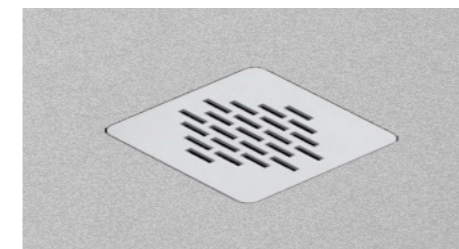

Accesorios

Básicos

Metálicos

Bajo pedido todos los colores de la carta RAL.

Estantes

| ESTANTE | |
|---------|--|
| 20 | |
| 30 | |
| 40 | |

Tiras

Consultar por otras medidas.

Válvula Quartz

Altura 54 mm ϕ 90
Salida horizontal ϕ 40
Sujeta con tres tornillos la parte superior.
Pieza de sujeción en acero cromado.
Desagüe sifónico o directo.

Válvula Quartz vertical

Altura 110 cm
 ϕ 90
Salida vertical ϕ 40
Sujetar con tornillo la parte superior.

Válvula Coat

Altura 54 mm ϕ 90
Salida horizontal ϕ 40
Sujeta con tres tornillos la parte superior.
Pieza de sujeción en plástico
Desagüe sifónico o directo.

Rejillas

REJILLA ACERO

12 x 12 cm

Para platos de ducha PALMA, GRANADA y TARRAGONA.

TAPA DESAGÜE MÉRIDA

60/70/80 cm
textura Pizarra o Liso

Para platos de ducha MÉRIDA Pizarra y MÉRIDA Liso.

REJILLA MURCIA

60 x 12 cm

Para plato de ducha MURCIA.

Formas especiales

Pilar en esquina