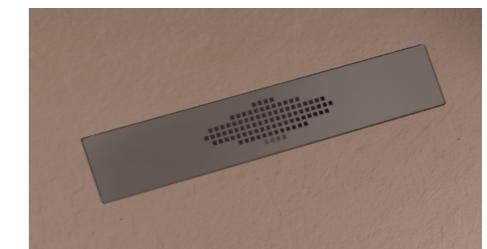

Válvula Quartz

Altura 54 mm ϕ 90
Salida horizontal ϕ 40
Sujeta con tres tornillos la parte superior.
Pieza de sujeción en acero cromado.
Desagüe sifónico o directo.

Válvula Quartz vertical

Altura 110 cm
 ϕ 90
Salida vertical ϕ 40
Sujetar con tornillo la parte superior.

Válvula Coat

Altura 54 mm ϕ 90
Salida horizontal ϕ 40
Sujeta con tres tornillos la parte superior.
Pieza de sujeción en plástico
Desagüe sifónico o directo.

Rejillas

REJILLA ACERO

12 x 12 cm

Para platos de ducha PALMA, GRANADA y TARRAGONA.

TAPA DESAGÜE MÉRIDA

60/70/80 cm
textura Pizarra o Liso

Para platos de ducha MÉRIDA Pizarra y MÉRIDA Liso.

REJILLA MURCIA

60 x 12 cm

Para plato de ducha MURCIA.

Formas especiales

Pilar en esquina