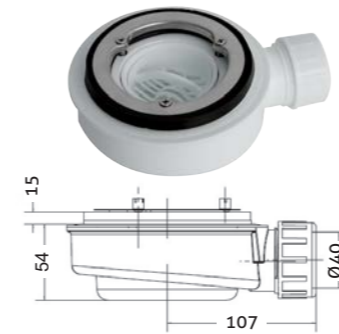

Accesorios

Básicos

Metálicos

Bajo pedido todos los colores de la carta RAL.

Estantes

| ESTANTE | |
|---------|--|
| 20 | |
| 30 | |
| 40 | |

Tiras

Consultar por otras medidas.

Válvula Quartz

Altura 54 mm ϕ 90
Salida horizontal ϕ 40
Sujeta con tres tornillos la parte superior.
Pieza de sujeción en acero cromado.
Desagüe sifónico o directo.

Válvula Quartz vertical

Altura 110 cm
 ϕ 90
Salida vertical ϕ 40
Sujetar con tornillo la parte superior.

Válvula Coat

Altura 54 mm ϕ 90
Salida horizontal ϕ 40
Sujeta con tres tornillos la parte superior.
Pieza de sujeción en plástico
Desagüe sifónico o directo.

Rejillas

REJILLA ACERO

12 x 12 cm

Para platos de ducha PALMA, GRANADA y TARRAGONA.

TAPA DESAGÜE MÉRIDA

60/70/80 cm
textura Pizarra o Liso

Para platos de ducha MÉRIDA Pizarra y MÉRIDA Liso.

REJILLA MURCIA

60 x 12 cm

Para plato de ducha MURCIA.

Formas especiales

Pilar en esquina