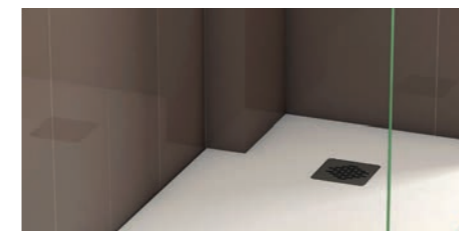

Válvula Quartz

Altura 54 mm ϕ 90
Salida horizontal ϕ 40
Sujeta con tres tornillos la parte superior.
Pieza de sujeción en acero cromado.
Desagüe sifónico o directo.

Válvula Quartz vertical

Altura 110 cm
 ϕ 90
Salida vertical ϕ 40
Sujetar con tornillo la parte superior.

Válvula Coat

Altura 54 mm ϕ 90
Salida horizontal ϕ 40
Sujeta con tres tornillos la parte superior.
Pieza de sujeción en plástico
Desagüe sifónico o directo.

Rejillas

REJILLA ACERO

12 x 12 cm

Para platos de ducha PALMA, GRANADA y TARRAGONA.

TAPA DESAGÜE MÉRIDA

60/70/80 cm
textura Pizarra o Liso

Para platos de ducha MÉRIDA Pizarra y MÉRIDA Liso.

REJILLA MURCIA

60 x 12 cm

Para plato de ducha MURCIA.

Formas especiales

Pilar en esquina

Se realizarán con plano o plantilla facilitada por el cliente.
Incremento 10%

Pilar en el centro de un lado

Forma trapecio