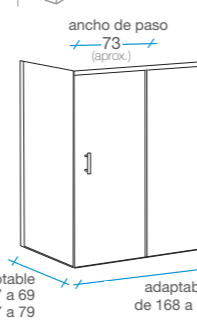

140 cm

Frente 140 + Lateral fijo

70 REF. B-28 B-33	80 REF. B-28 B-34
-----------------------------------	-----------------------------------

150 cm

Frente 150 + Lateral fijo

70 REF. B-29 B-33	80 REF. B-29 B-34
-----------------------------------	-----------------------------------

160 cm

Frente 160 + Lateral fijo

70 REF. B-30 B-33	80 REF. B-30 B-34
-----------------------------------	-----------------------------------

170 cm

Frente 170 + Lateral fijo

70 REF. B-53 B-33	80 REF. B-53 B-34
-----------------------------------	-----------------------------------

Columbia

Cuadrada Corredera
acceso angular

FRENTE
1 puerta + 1 fijo

LATERAL
1 puerta + 1 fijo

 Cristal templado de 6 mm transparente.

 Altura 195 cm.

 Perfilera aluminio cromo 1.2.

 Sin perfilera inferior.