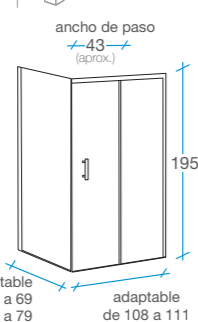

Columbia

Frente ducha Corredera

1 puerta + 1 fijo

-  Cristal templado de 6 mm transparente.
-  Altura 195 cm.
-  Perfilera aluminio cromo 1.2.
-  Sin perfilera inferior.
-  Incluye perfil de compensación de 20 mm.
-  Reversible.
-  Fácil desmontaje de las puertas.
-  Embalaje de alta seguridad.
-  Certificado de conformidad europea.

100 cm

Frente 100 + Lateral fijo

70 REF. B-59 B-33	80 REF. B-59 B-34
-----------------------------------	-----------------------------------

110 cm

Frente 110 + Lateral fijo

70 REF. B-60 B-33	80 REF. B-60 B-34
-----------------------------------	-----------------------------------

120 cm

Frente 120 + Lateral fijo

70 REF. B-26 B-33	80 REF. B-26 B-34
-----------------------------------	-----------------------------------

130 cm

Frente 130 + Lateral fijo

70 REF. B-27 B-33	80 REF. B-27 B-34
-----------------------------------	-----------------------------------