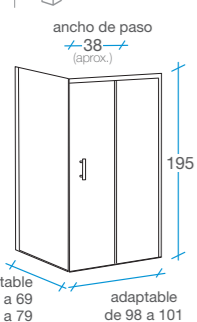

100 cm

Frente 100 + Lateral fijo

70 REF. B-59 B-33	80 REF. B-59 B-34