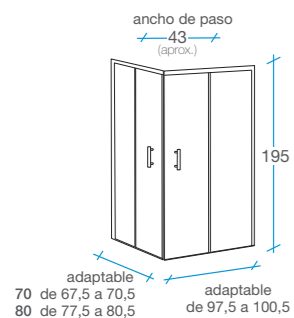

 Altura 195 cm.

Fácilmente adaptable a medidas inferiores recortando el perfil superior.

 Perfilera aluminio cromo 1.2.

Opción

 Sin perfilera inferior.

 Perfil de supercompensación 50 mm opcional. Ver página 127.

2 

110 cm

Frente 110 + Lateral (fijo + puerta)

70 REF. B-60 B-31	80 REF. B-60 B-32
-----------------------------------	-----------------------------------

2 

120 cm

Frente 120 + Lateral (fijo + puerta)

70 REF. B-26 B-31	80 REF. B-26 B-32
-----------------------------------	-----------------------------------

2 

130 cm

Frente 130 + Lateral (fijo + puerta)

70 REF. B-27 B-31	80 REF. B-27 B-32
-----------------------------------	-----------------------------------

2 

140 cm

Frente 140 + Lateral (fijo + puerta)

70 REF. B-28 B-31	80 REF. B-28 B-32
-----------------------------------	-----------------------------------

2 

Columbia

Rectangular Corredera
acceso frontal

FRENTE
1 puerta + 1 fijo | **LATERAL**
1 fijo

-  Cristal templado de 6 mm transparente.
-  Sin perfilera inferior.
-  Reversible.
-  Altura 195 cm.
-  Incluye perfil de compensación de 20 mm.
-  Embalaje de alta seguridad.
-  Perfilera aluminio cromo 1.2.
-  Fácil desmontaje de las puertas.
-  Certificado de conformidad europea.