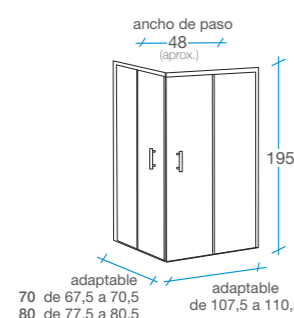

Columbia

Frente ducha Corredera

1 puerta + 1 fijo

-  Cristal templado de 6 mm transparente.
-  Altura 195 cm.
-  Perfilera aluminio cromo 1.2.
-  Sin perfilera inferior.
-  Incluye perfil de compensación de 20 mm.
-  Reversible.
-  Fácil desmontaje de las puertas.
-  Embalaje de alta seguridad.
-  Certificado de conformidad europea.

2 

130 cm

Frente 130 + Lateral (fijo + puerta)

70 REF. B-27 B-31	80 REF. B-27 B-32
-----------------------------------	-----------------------------------

2 

140 cm

Frente 140 + Lateral (fijo + puerta)

70 REF. B-28 B-31	80 REF. B-28 B-32
-----------------------------------	-----------------------------------

2 

Columbia

Rectangular Corredera
acceso frontal

FRENTE
1 puerta + 1 fijo | **LATERAL**
1 fijo

-  Cristal templado de 6 mm transparente.
-  Sin perfilera inferior.
-  Reversible.
-  Altura 195 cm.
-  Incluye perfil de compensación de 20 mm.
-  Embalaje de alta seguridad.
-  Perfilera aluminio cromo 1.2.
-  Fácil desmontaje de las puertas.
-  Certificado de conformidad europea.