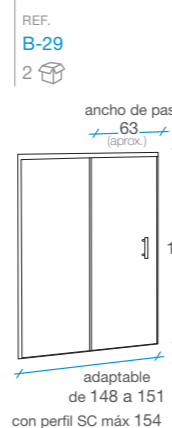

Columbia

Frente ducha Corredera

1 puerta + 1 fijo

-  Cristal templado de 6 mm transparente.
-  Altura 195 cm.
-  Perfilera aluminio cromo 1.2.
-  Sin perfilera inferior.
-  Incluye perfil de compensación de 20 mm.
-  Reversible.
-  Fácil desmontaje de las puertas.
-  Embalaje de alta seguridad.
-  Certificado de conformidad europea.

160 cm

170 cm

Columbia

Rectangular Corredera
acceso angular

FRENTE
1 puerta + 1 fijo | **LATERAL**
1 puerta + 1 fijo

 Cristal templado de 6 mm transparente.

2 ruedas dobles superiores por puerta, para mayor suavidad de apertura y cierre.

 Altura 195 cm.

Fácilmente adaptable a medidas inferiores recortando el perfil superior.

 Perfilera aluminio cromo 1.2.

Opción

 Sin perfilera inferior.

 Perfil de supercompensación 50 mm opcional. Ver página 127.

2 

110 cm

Frente 110 + Lateral (fijo + puerta)

70 REF. B-60 B-31	80 REF. B-60 B-32
-----------------------------------	-----------------------------------

2 

120 cm

Frente 120 + Lateral (fijo + puerta)

70 REF. B-26 B-31	80 REF. B-26 B-32
-----------------------------------	-----------------------------------