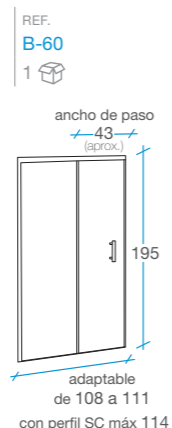

Columbia

Frente ducha Corredera

1 puerta + 1 fijo

- Cristal templado de 6 mm transparente.
- Altura 195 cm.
- Perfilera aluminio cromo 1.2.
- Sin perfilera inferior.
- Incluye perfil de compensación de 20 mm.
- Reversible.
- Fácil desmontaje de las puertas.
- Embalaje de alta seguridad.
- Certificado de conformidad europea.

2 ruedas dobles superiores por puerta para mayor suavidad de apertura y cierre.

Fácilmente adaptable a medidas inferiores recortando el perfil superior.

Cierre directo de la puerta con goma sobre la pared.

Opciones

- Perfil receptor autoadhesivo para paredes con desnivel. Precio 20€.
- Perfil de supercompensación 50 mm opcional. Ver página 127.

100 cm

110 cm

120 cm

130 cm

140 cm

150 cm

160 cm

170 cm