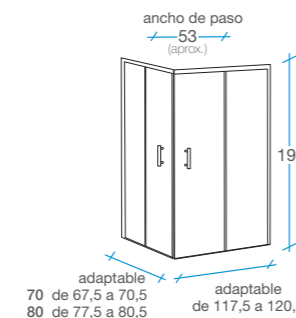

Columbia

Frente ducha Corredera

1 puerta + 1 fijo

-  Cristal templado de 6 mm transparente.
-  Altura 195 cm.
-  Perfilera aluminio cromo 1.2.
-  Sin perfilera inferior.
-  Incluye perfil de compensación de 20 mm.
-  Reversible.
-  Fácil desmontaje de las puertas.
-  Embalaje de alta seguridad.
-  Certificado de conformidad europea.

2 

110 cm

Frente 110 + Lateral (fijo + puerta)

70 REF. B-60 B-31	80 REF. B-60 B-32
-----------------------------------	-----------------------------------

2 

120 cm

Frente 120 + Lateral (fijo + puerta)

70 REF. B-26 B-31	80 REF. B-26 B-32
-----------------------------------	-----------------------------------

2 

130 cm

Frente 130 + Lateral (fijo + puerta)

70 REF. B-27 B-31	80 REF. B-27 B-32
-----------------------------------	-----------------------------------

2 

140 cm

Frente 140 + Lateral (fijo + puerta)

70 REF. B-28 B-31	80 REF. B-28 B-32
-----------------------------------	-----------------------------------

2 

Columbia

Rectangular Corredera
acceso frontal

FRENTE
1 puerta + 1 fijo | **LATERAL**
1 fijo

-  Cristal templado de 6 mm transparente.
-  Sin perfilera inferior.
-  Reversible.
-  Altura 195 cm.
-  Incluye perfil de compensación de 20 mm.
-  Embalaje de alta seguridad.
-  Perfilera aluminio cromo 1.2.
-  Fácil desmontaje de las puertas.
-  Certificado de conformidad europea.