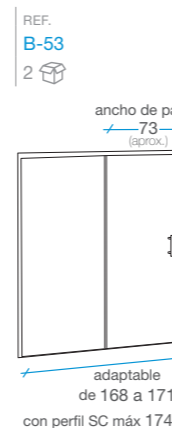

Columbia

Frente ducha Corredera

1 puerta + 1 fijo

-  Cristal templado de 6 mm transparente.
-  Altura 195 cm.
-  Perfilera aluminio cromo 1.2.
-  Sin perfilera inferior.
-  Incluye perfil de compensación de 20 mm.
-  Reversible.
-  Fácil desmontaje de las puertas.
-  Embalaje de alta seguridad.
-  Certificado de conformidad europea.

160 cm

170 cm

Columbia

Rectangular Corredera
acceso angular

FRENTE
1 puerta + 1 fijo | **LATERAL**
1 puerta + 1 fijo

 Cristal templado de 6 mm transparente.

2 ruedas dobles superiores por puerta, para mayor suavidad de apertura y cierre.

 Altura 195 cm.

Fácilmente adaptable a medidas inferiores recortando el perfil superior.

 Perfilera aluminio cromo 1.2.

Opción

 Sin perfilera inferior.

 Perfil de supercompensación 50 mm opcional. Ver página 127.