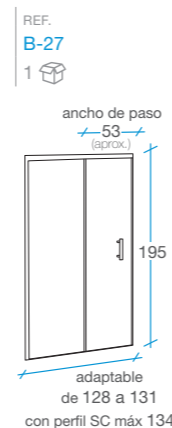

Columbia

Frente ducha Corredera

1 puerta + 1 fijo

- Cristal templado de 6 mm transparente.
- Altura 195 cm.
- Perfilera aluminio cromo 1.2.
- Sin perfilera inferior.
- Incluye perfil de compensación de 20 mm.
- Reversible.
- Fácil desmontaje de las puertas.
- Embalaje de alta seguridad.
- Certificado de conformidad europea.

2 ruedas dobles superiores por puerta para mayor suavidad de apertura y cierre.

Fácilmente adaptable a medidas inferiores recortando el perfil superior.

Cierre directo de la puerta con goma sobre la pared.

Opciones

- Perfil receptor autoadhesivo para paredes con desnivel. Precio 20€.
- Perfil de supercompensación 50 mm opcional. Ver página 127.

100 cm

110 cm

120 cm

130 cm

140 cm

150 cm

160 cm

170 cm