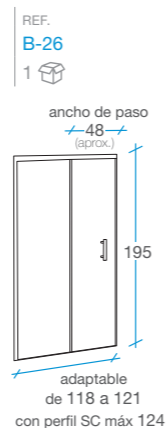

Columbia

Frente ducha Corredera

1 puerta + 1 fijo

- Cristal templado de 6 mm transparente.
- Altura 195 cm.
- Perfilera aluminio cromo 1.2.
- Sin perfilera inferior.
- Incluye perfil de compensación de 20 mm.
- Reversible.
- Fácil desmontaje de las puertas.
- Embalaje de alta seguridad.
- Certificado de conformidad europea.

2 ruedas dobles superiores por puerta para mayor suavidad de apertura y cierre.

Fácilmente adaptable a medidas inferiores recortando el perfil superior.

Cierre directo de la puerta con goma sobre la pared.

Opciones

- Perfil receptor autoadhesivo para paredes con desnivel. Precio 20€.
- Perfil de supercompensación 50 mm opcional. Ver página 127.

100 cm

110 cm

120 cm

130 cm

140 cm

150 cm

160 cm

170 cm