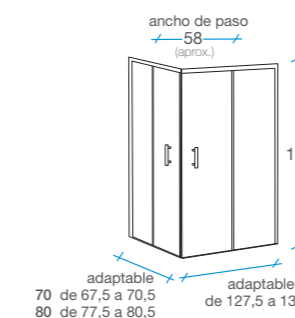

2 

130 cm

Frente 130 + Lateral (fijo + puerta)

70 REF. B-27 B-31	80 REF. B-27 B-32
-----------------------------------	-----------------------------------

2 

140 cm

Frente 140 + Lateral (fijo + puerta)

70 REF. B-28 B-31	80 REF. B-28 B-32
-----------------------------------	-----------------------------------

2 

Columbia

Rectangular Corredera
acceso frontal

FRENTE
1 puerta + 1 fijo | **LATERAL**
1 fijo

-  Cristal templado de 6 mm transparente.
-  Sin perfilera inferior.
-  Reversible.
-  Altura 195 cm.
-  Incluye perfil de compensación de 20 mm.
-  Embalaje de alta seguridad.
-  Perfilera aluminio cromo 1.2.
-  Fácil desmontaje de las puertas.
-  Certificado de conformidad europea.