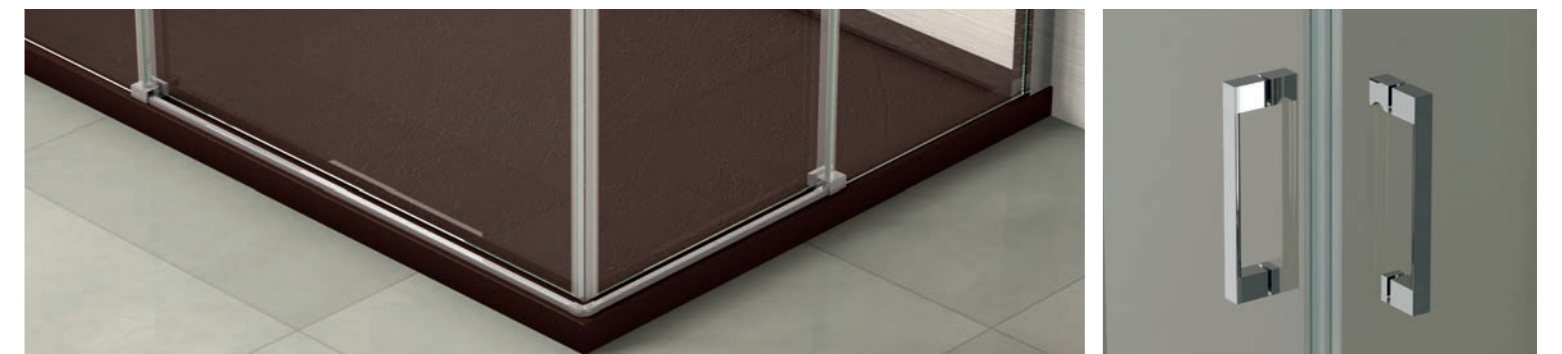

Columbia

Frente ducha Corredera

1 puerta + 1 fijo

-  Cristal templado de 6 mm transparente.
-  Altura 195 cm.
-  Perfilera aluminio cromo 1.2.
-  Sin perfilera inferior.
-  Incluye perfil de compensación de 20 mm.
-  Reversible.
-  Fácil desmontaje de las puertas.
-  Embalaje de alta seguridad.
-  Certificado de conformidad europea.

160 cm

170 cm

Columbia

Rectangular Corredera
acceso angular

FRENTE
1 puerta + 1 fijo | **LATERAL**
1 puerta + 1 fijo

 Cristal templado de 6 mm transparente.

2 ruedas dobles superiores por puerta, para mayor suavidad de apertura y cierre.

2 

Columbia

Rectangular Corredera
acceso frontal

FRENTE
1 puerta + 1 fijo | **LATERAL**
1 fijo

-  Cristal templado de 6 mm transparente.
-  Sin perfilera inferior.
-  Reversible.
-  Altura 195 cm.
-  Incluye perfil de compensación de 20 mm.
-  Embalaje de alta seguridad.
-  Perfilera aluminio cromo 1.2.
-  Fácil desmontaje de las puertas.
-  Certificado de conformidad europea.