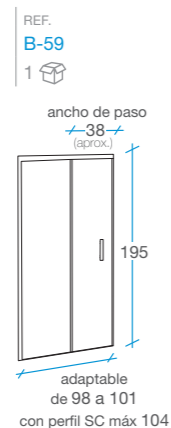

Columbia

Frente ducha Corredera

1 puerta + 1 fijo

- Cristal templado de 6 mm transparente.
- Altura 195 cm.
- Perfilera aluminio cromo 1.2.
- Sin perfilera inferior.
- Incluye perfil de compensación de 20 mm.
- Reversible.
- Fácil desmontaje de las puertas.
- Embalaje de alta seguridad.
- Certificado de conformidad europea.

2 ruedas dobles superiores por puerta para mayor suavidad de apertura y cierre.

Fácilmente adaptable a medidas inferiores recortando el perfil superior.

Cierre directo de la puerta con goma sobre la pared.

Opciones

- Perfil receptor autoadhesivo para paredes con desnivel. Precio 20€.
- Perfil de supercompensación 50 mm opcional. Ver página 127.

100 cm

110 cm

120 cm

130 cm

140 cm

150 cm

160 cm

170 cm