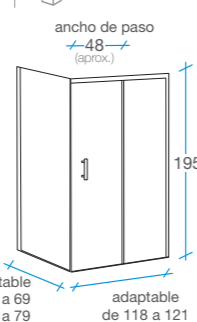

Columbia

Frente ducha Corredera

1 puerta + 1 fijo

-  Cristal templado de 6 mm transparente.
-  Altura 195 cm.
-  Perfilera aluminio cromo 1.2.
-  Sin perfilera inferior.
-  Incluye perfil de compensación de 20 mm.
-  Reversible.
-  Fácil desmontaje de las puertas.
-  Embalaje de alta seguridad.
-  Certificado de conformidad europea.

2 

Columbia

Rectangular Corredera
acceso frontal

FRENTE
1 puerta + 1 fijo | **LATERAL**
1 fijo

-  Cristal templado de 6 mm transparente.
-  Sin perfilera inferior.
-  Reversible.
-  Altura 195 cm.
-  Incluye perfil de compensación de 20 mm.
-  Embalaje de alta seguridad.
-  Perfilera aluminio cromo 1.2.
-  Fácil desmontaje de las puertas.
-  Certificado de conformidad europea.

100 cm

Frente 100 + Lateral fijo

70 REF. B-59 B-33	80 REF. B-59 B-34
-----------------------------------	-----------------------------------

110 cm

Frente 110 + Lateral fijo

70 REF. B-60 B-33	80 REF. B-60 B-34
-----------------------------------	-----------------------------------

120 cm

Frente 120 + Lateral fijo

70 REF. B-26 B-33	80 REF. B-26 B-34
-----------------------------------	-----------------------------------

130 cm

Frente 130 + Lateral fijo

70 REF. B-27 B-33	80 REF. B-27 B-34
-----------------------------------	-----------------------------------