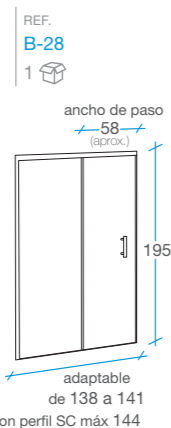

Columbia

Frente ducha Corredera

1 puerta + 1 fijo

- Cristal templado de 6 mm transparente.
- Altura 195 cm.
- Perfilera aluminio cromo 1.2.
- Sin perfilera inferior.
- Incluye perfil de compensación de 20 mm.
- Reversible.
- Fácil desmontaje de las puertas.
- Embalaje de alta seguridad.
- Certificado de conformidad europea.

2 ruedas dobles superiores por puerta para mayor suavidad de apertura y cierre.

Fácilmente adaptable a medidas inferiores recortando el perfil superior.

Cierre directo de la puerta con goma sobre la pared.

Opciones

- Perfil receptor autoadhesivo para paredes con desnivel. Precio 20€.
- Perfil de supercompensación 50 mm opcional. Ver página 127.

100 cm

110 cm

120 cm

130 cm

140 cm

150 cm

160 cm

170 cm