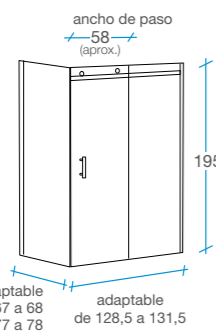

## Frente ducha Corredera

1 puerta + 1 fijo

-  Cristal templado de 8 mm transparente.
-  Altura 195 cm.
-  Sin perfilera inferior.
-  Incluye 1 perfil de compensación de 10 mm.
-  Perfilera acero inoxidable cromado.
-  Fácil desmontaje de las puertas.
-  Reversible.
-  Embalaje de alta seguridad.
-  Certificado de conformidad europea.

### 130 cm

REF. B-46  
2 

# Elipsis

**Rectangular** Corredera  
acceso frontal

**FRENTE**  
1 puerta + 1 fijo

**LATERAL**  
1 fijo

-  Cristal templado de 8 mm transparente.
-  Altura 195 cm.
-  Perfilería acero inoxidable cromado
-  Sin perfilera inferior.
-  Incluye 1 perfil de compensación de 10 mm.
-  Fácil desmontaje de las puertas.
-  Reversible.
-  Embalaje de alta seguridad.
-  Certificado de conformidad europea.

**120 cm**

Frente 120 + Lateral fijo

<b>70</b>	<b>80</b>
REF. B-41	REF. B-41
B-44	B-45

3 

**130 cm**

Frente 130 + Lateral fijo

<b>70</b>	<b>80</b>
REF. B-42	REF. B-46
B-44	B-45

3 