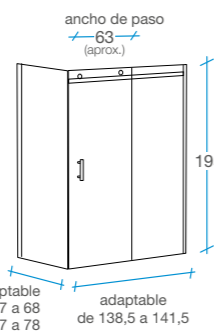

140 cm

Frente 140 + Lateral fijo

70	80
REF. B-42	REF. B-42
B-44	B-45

3