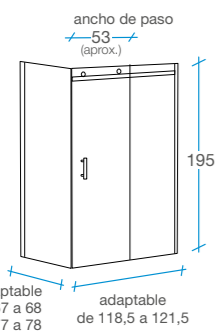

120 cm

Frente 120 + Lateral fijo

70	80
REF. B-41	REF. B-41
B-44	B-45

3