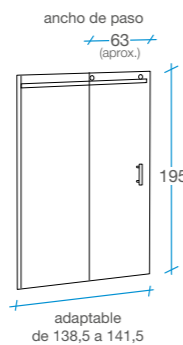

140 cm

REF. B-42
2