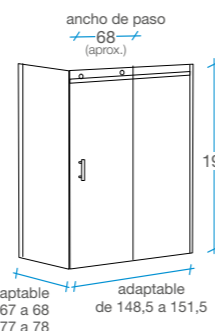

## Frente ducha Corredera

1 puerta + 1 fijo

-  Cristal templado de 8 mm transparente.
-  Altura 195 cm.
-  Sin perfilera inferior.
-  Incluye 1 perfil de compensación de 10 mm.
-  Perfilera acero inoxidable cromado.
-  Fácil desmontaje de las puertas.
-  Reversible.
-  Embalaje de alta seguridad.
-  Certificado de conformidad europea.

### 130 cm

REF. B-46  
2 

**140 cm**

Frente 140 + Lateral fijo

<b>70</b>	<b>80</b>
REF. B-42	REF. B-42
B-44	B-45

3 

**150 cm**

Frente 150 + Lateral fijo

<b>70</b>	<b>80</b>
REF. B-47	REF. B-47
B-44	B-45

3 