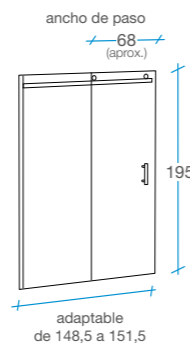

150 cm

REF. B-47
2