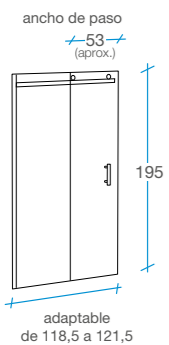

120 cm

REF. B-41
2