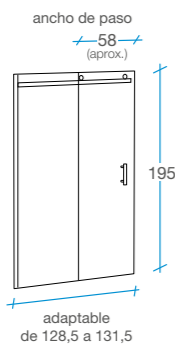

## Frente ducha Corredera

1 puerta + 1 fijo

-  Cristal templado de 8 mm transparente.
-  Altura 195 cm.
-  Sin perfilera inferior.
-  Incluye 1 perfil de compensación de 10 mm.
-  Perfilera acero inoxidable cromado.
-  Fácil desmontaje de las puertas.
-  Reversible.
-  Embalaje de alta seguridad.
-  Certificado de conformidad europea.

### 130 cm

REF. B-46  
2 