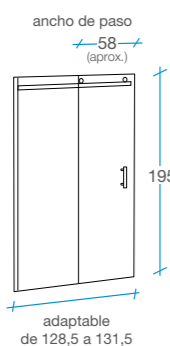

Elipsis

Perfilería
ACERO INOXIDABLE
cromado

Frente ducha Corredera

1 puerta + 1 fijo

Cristal templado de 8 mm transparente.

Altura 195 cm.

Sin perfilera inferior.

Incluye perfil de compensación de 10 mm.

Fácilmente adaptable a medidas inferiores recortando el perfil superior.

Cierre directo de la puerta con goma sobre la pared.

Opción

Perfil receptor autoadhesivo en acero cromado para paredes con desnivel.

120 cm

REF.
B-41
2

130 cm

REF.
B-46
2

140 cm

REF.
B-42
2

150 cm

REF.
B-47
2

160 cm

REF.
B-43
2

Elipsis

Perfilería
ACERO INOXIDABLE
cromado

Rectangular Corredera
acceso frontal

FRENTE
1 puerta + 1 fijo

LATERAL
1 fijo

-  Cristal templado de 8 mm transparente.
-  Altura 195 cm.
-  Perfilería acero inoxidable cromado
-  Sin perfilera inferior.
-  Incluye perfil de compensación de 10 mm.
-  Fácil desmontaje de las puertas.
-  Reversible.
-  Embalaje de alta seguridad.
-  Certificado de conformidad Europea.