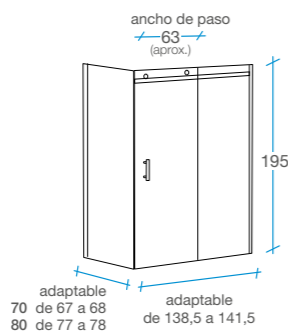

140 cm

Frente 140 + Lateral fijo

70	80
REF.	REF.
B-47	B-42
B-44	B-45

3