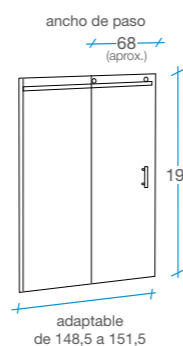

Elipsis

Perfilería
ACERO INOXIDABLE
cromado

Frente ducha Corredera

1 puerta + 1 fijo

Cristal templado de 8 mm transparente.

Altura 195 cm.

Sin perfilera inferior.

Incluye perfil de compensación de 10 mm.

Fácilmente adaptable a medidas inferiores recortando el perfil superior.

Cierre directo de la puerta con goma sobre la pared.

Opción

Perfil receptor autoadhesivo en acero cromado para paredes con desnivel.

120 cm

REF.
B-41
2

130 cm

REF.
B-46
2

140 cm

REF.
B-42
2

150 cm

REF.
B-47
2

160 cm

REF.
B-43
2

Elipsis

Perfilería
ACERO INOXIDABLE
cromado

Rectangular Corredera
acceso frontal

FRENTE
1 puerta + 1 fijo

LATERAL
1 fijo

-  Cristal templado de 8 mm transparente.
-  Altura 195 cm.
-  Perfilería acero inoxidable cromado
-  Sin perfilera inferior.
-  Incluye perfil de compensación de 10 mm.
-  Fácil desmontaje de las puertas.
-  Reversible.
-  Embalaje de alta seguridad.
-  Certificado de conformidad Europea.