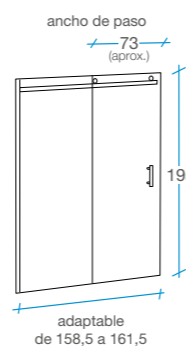

Elipsis

Perfilería
ACERO INOXIDABLE
cromado

Frente ducha Corredera

1 puerta + 1 fijo

Cristal templado de 8 mm transparente.

Altura 195 cm.

Sin perfilera inferior.

Incluye perfil de compensación de 10 mm.

Fácilmente adaptable a medidas inferiores recortando el perfil superior.

Cierre directo de la puerta con goma sobre la pared.

Opción

Perfil receptor autoadhesivo en acero cromado para paredes con desnivel.

120 cm

REF.
B-41
2

130 cm

REF.
B-46
2

140 cm

REF.
B-42
2

150 cm

REF.
B-47
2

160 cm

REF.
B-43
2

Elipsis

Perfilería
ACERO INOXIDABLE
cromado

Rectangular Corredera
acceso frontal

FRENTE
1 puerta + 1 fijo

LATERAL
1 fijo

-  Cristal templado de 8 mm transparente.
-  Altura 195 cm.
-  Perfilería acero inoxidable cromado
-  Sin perfilera inferior.
-  Incluye perfil de compensación de 10 mm.
-  Fácil desmontaje de las puertas.
-  Reversible.
-  Embalaje de alta seguridad.
-  Certificado de conformidad Europea.