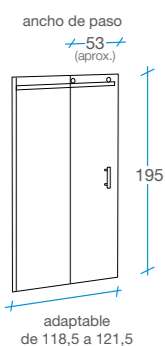

Elipsis

Perfilería
ACERO INOXIDABLE
cromado

Frente ducha Corredera

1 puerta + 1 fijo

Cristal templado de 8 mm transparente.

Altura 195 cm.

Sin perfilera inferior.

Incluye perfil de compensación de 10 mm.

Fácilmente adaptable a medidas inferiores recortando el perfil superior.

Cierre directo de la puerta con goma sobre la pared.

Opción

Perfil receptor autoadhesivo en acero cromado para paredes con desnivel.

120 cm

REF.
B-41
2

130 cm

REF.
B-46
2

140 cm

REF.
B-42
2

150 cm

REF.
B-47
2

160 cm

REF.
B-43
2

Elipsis

Perfilería
ACERO INOXIDABLE
cromado

Rectangular Corredera
acceso frontal

FRENTE
1 puerta + 1 fijo

LATERAL
1 fijo

-  Cristal templado de 8 mm transparente.
-  Altura 195 cm.
-  Perfilería acero inoxidable cromado
-  Sin perfilera inferior.
-  Incluye perfil de compensación de 10 mm.
-  Fácil desmontaje de las puertas.
-  Reversible.
-  Embalaje de alta seguridad.
-  Certificado de conformidad Europea.