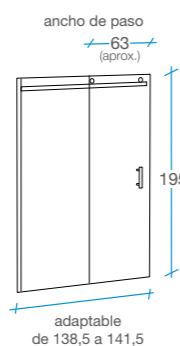

Elipsis

Perfilería
ACERO INOXIDABLE
cromado

Frente ducha Corredera

1 puerta + 1 fijo

Cristal templado de 8 mm transparente.

Altura 195 cm.

Sin perfilera inferior.

Incluye perfil de compensación de 10 mm.

Fácilmente adaptable a medidas inferiores recortando el perfil superior.

Cierre directo de la puerta con goma sobre la pared.

Opción

Perfil receptor autoadhesivo en acero cromado para paredes con desnivel.

120 cm

REF.
B-41
2

130 cm

REF.
B-46
2

140 cm

REF.
B-42
2

150 cm

REF.
B-47
2

160 cm

REF.
B-43
2

Elipsis

Perfilería
ACERO INOXIDABLE
cromado

Rectangular Corredera
acceso frontal

FRENTE
1 puerta + 1 fijo

LATERAL
1 fijo

-  Cristal templado de 8 mm transparente.
-  Altura 195 cm.
-  Perfilería acero inoxidable cromado
-  Sin perfilera inferior.
-  Incluye perfil de compensación de 10 mm.
-  Fácil desmontaje de las puertas.
-  Reversible.
-  Embalaje de alta seguridad.
-  Certificado de conformidad Europea.