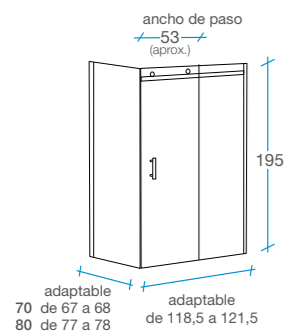

120 cm

Frente 120 + Lateral fijo

70	80
REF.	REF.
B-41	B-41
B-44	B-45

3