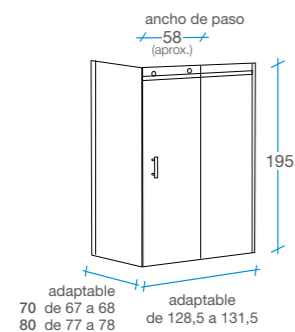

Elipsis

Perfilería
ACERO INOXIDABLE
cromado

Frente ducha Corredera

1 puerta + 1 fijo

Cristal templado de 8 mm transparente.

Altura 195 cm.

Sin perfilera inferior.

Incluye perfil de compensación de 10 mm.

Fácilmente adaptable a medidas inferiores recortando el perfil superior.

Cierre directo de la puerta con goma sobre la pared.

Opción

Perfil receptor autoadhesivo en acero cromado para paredes con desnivel.

160 cm

REF.
B-43
2

Elipsis

Perfilería
ACERO INOXIDABLE
cromado

Rectangular Corredera
acceso frontal

FRENTE
1 puerta + 1 fijo

LATERAL
1 fijo

-  Cristal templado de 8 mm transparente.
-  Altura 195 cm.
-  Perfilería acero inoxidable cromado
-  Sin perfilera inferior.
-  Incluye perfil de compensación de 10 mm.
-  Fácil desmontaje de las puertas.
-  Reversible.
-  Embalaje de alta seguridad.
-  Certificado de conformidad Europea.

120 cm

Frente 120 + Lateral fijo

70	80
REF.	REF.
B-41	B-41
B-44	B-45

3 

130 cm

Frente 130 + Lateral fijo

70	80
REF.	REF.
B-46	B-46
B-44	B-45

3 