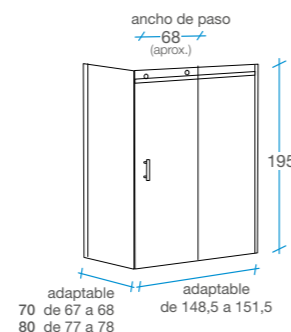

Elipsis

Perfilería
ACERO INOXIDABLE
cromado

Frente ducha Corredera

1 puerta + 1 fijo

Cristal templado de 8 mm transparente.

Altura 195 cm.

Sin perfilera inferior.

Incluye perfil de compensación de 10 mm.

Fácilmente adaptable a medidas inferiores recortando el perfil superior.

Cierre directo de la puerta con goma sobre la pared.

Opción

Perfil receptor autoadhesivo en acero cromado para paredes con desnivel.

140 cm

Frente 140 + Lateral fijo

70	80
REF.	REF.
B-47	B-42
B-44	B-45

3 

150 cm

Frente 150 + Lateral fijo

70	80
REF.	REF.
B-47	B-47
B-44	B-45

3 