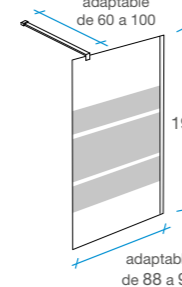

Free

Walk in

1 fijo

 Cristal templado de 6 mm.

 Altura 195 cm.

 Perfilera aluminio cromo 1.1.

 Sin perfilera inferior.

 Incluye perfil de compensación de 20 mm.

 Fácil instalación.

 Reversible.

 Embalaje de alta seguridad.

 Certificado de conformidad europea.

Brazo extensible en ancho desde 60 a 100 cm.

Máxima libertad de movimientos.

Opciones

 Transparente o serigrafía al ácido.

80 cm

REF. A-1
1 

100 cm

REF. A-2
1 

120 cm

REF. A-3
1 

90 cm

REF. A-4
1 