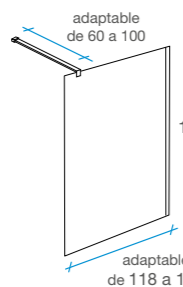

Free

Walk in

1 fijo

 Cristal templado de 6 mm.

 Altura 195 cm.

 Perfilera aluminio cromo 1.1.

 Sin perfilera inferior.

 Incluye perfil de compensación de 20 mm.

 Fácil instalación.

 Reversible.

 Embalaje de alta seguridad.

 Certificado de conformidad europea.

Brazo extensible en ancho desde 60 a 100 cm.

Máxima libertad de movimientos.

Opciones

 Transparente o serigrafía al ácido.

80 cm

REF. A-1
1 

100 cm

REF. A-2
1 

120 cm

REF. A-3
1 

90 cm

REF. A-4
1 