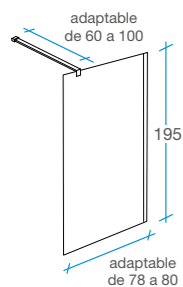

Free

Walk in

1 fijo

 Cristal templado de 6 mm.

 Altura 195 cm.

 Perfilera aluminio cromo 1.1.

 Sin perfilera inferior.

 Incluye perfil de compensación de 20 mm.

 Fácil instalación.

 Reversible.

 Embalaje de alta seguridad.

 Certificado de conformidad europea.

Brazo extensible en ancho desde 60 a 100 cm.

Máxima libertad de movimientos.

Opciones

 Transparente o serigrafía al ácido.

80 cm

REF. A-1
1 

100 cm

REF. A-2
1 

120 cm

REF. A-3
1 

90 cm

REF. A-4
1 