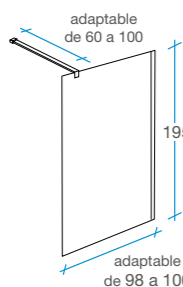

Free

Walk in

1 fijo

 Cristal templado de 6 mm.

 Altura 195 cm.

 Perfilera aluminio cromo 1.1.

 Sin perfilera inferior.

 Incluye perfil de compensación de 20 mm.

 Fácil instalación.

 Reversible.

 Embalaje de alta seguridad.

 Certificado de conformidad europea.

Brazo extensible en ancho desde 60 a 100 cm.

Máxima libertad de movimientos.

Opciones

 Transparente o serigrafía al ácido.

80 cm

REF. A-1
1 

100 cm

REF. A-2
1 

120 cm

REF. A-3
1 

90 cm

REF. A-4
1 