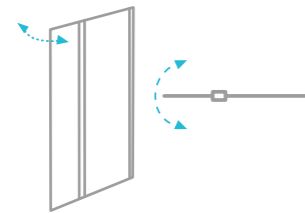

## Walk in

1 puerta o 1 puerta + 1 fijo

-  Cristal templado de 6 mm.
-  Altura 195 cm.
-  Perfilería aluminio 1.1.
-  Sin perfilera inferior.
-  Incluye perfil de compensación de 20 mm.
-  Fácil instalación.
-  Reversible.
-  Embalaje de alta seguridad.
-  Certificado de conformidad europea.

Brazo extensible en ancho desde 60 a 100 cm.

### Opciones

 Transparente o serigrafía al ácido.

Puerta abatible hacia interior y exterior