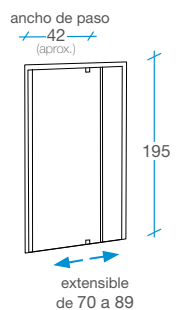

Inside

Frente ducha Abatible

1 puerta

-  Cristal templado de 6 mm. transparente.
-  Altura 195 cm.
-  Perfilería aluminio cromo 1.1.
-  Incluye 2 perfiles de compensación de 20 mm.
-  Reversible.
-  Embalaje de alta seguridad.
-  Certificado de conformidad europea.

Se adapta a distintos anchos de hueco manteniendo siempre el mismo paso.

Apertura a exterior por normas de seguridad.

70 - 85 cm

REF.
B-50
1 

85 - 100 cm

REF.
B-51
1 