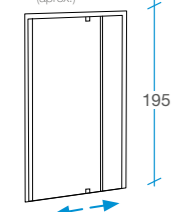

Inside

Frente ducha Abatible

1 puerta

 Cristal templado de 6 mm. transparente.

 Altura 195 cm.

 Perfilería aluminio cromo 1.1.

 Incluye perfiles de compensación de 20 mm.

 Reversible.

 Embalaje de alta seguridad.

 Certificado de conformidad Europea.

Se adapta a distintos anchos de hueco manteniendo siempre el mismo paso.

Apertura a exterior por normas de seguridad.

70 - 85 cm

REF.

B-50

1 

ancho de paso

42

(aprox.)

extensible de 70 a 89

85 - 100 cm

REF.

B-51

1 

ancho de paso

52

(aprox.)

extensible de 85 a 104