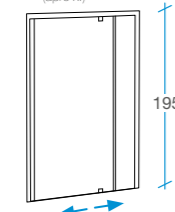

Inside

Frente ducha Abatible

1 puerta

 Cristal templado de 6 mm. transparente.

 Altura 195 cm.

 Perfilería aluminio cromo 1.1.

 Incluye perfiles de compensación de 20 mm.

 Reversible.

 Embalaje de alta seguridad.

 Certificado de conformidad Europea.

Se adapta a distintos anchos de hueco manteniendo siempre el mismo paso.

Apertura a exterior por normas de seguridad.

70 - 85 cm

REF.

B-50

1 

ancho de paso

42

(aprox.)

extensible de 70 a 89

85 - 100 cm

REF.

B-51

1 

ancho de paso

52

(aprox.)

extensible de 85 a 104