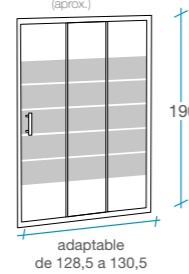

# Mercury II

**Frente ducha** Corredera  
máximo espacio de entrada

2 puertas + 1 fijo

 Cristal templado de 5 mm serigrafiado al ácido.

 Altura 190 cm.

 Incluye 2 perfiles de compensación de 10 mm.

 Fácil desmontaje de las puertas.

## Opción

 Perfil de supercompensación 50 mm opcional. Ver página 127.

**100 cm**

REF. B-5  
1 

ancho de paso  
51 (aprox.)

adaptable de 98,5 a 100,5

**110 cm**

REF. B-212  
1 

ancho de paso  
57 (aprox.)

adaptable de 108,5 a 110,5

**120 cm**

REF. B-6  
1 

ancho de paso  
63 (aprox.)

adaptable de 118,5 a 120,5

**130 cm**

REF. B-213  
1 

ancho de paso  
69 (aprox.)

adaptable de 128,5 a 130,5

**140 cm**

REF. B-7  
1 

ancho de paso  
75 (aprox.)

adaptable de 138,5 a 140,5

**150 cm**

REF. B-214  
1 