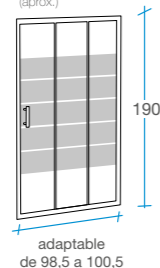

Mercury II

Frente ducha Corredera
máximo espacio de entrada

2 puertas + 1 fijo

Cristal templado de 5 mm serigrafiado al ácido.

Altura 190 cm.

Incluye 2 perfiles de compensación de 10 mm.

Fácil desmontaje de las puertas.

Reversible.

Embalaje de alta seguridad.

Certificado de conformidad europea.

2 ruedas superiores por puerta.
2 ruedas inferiores, por puerta para mayor suavidad.

Opción

Perfil de supercompensación 50 mm opcional. Ver página 127.

100 cm

REF. B-5
1

ancho de paso
51 (aprox.)