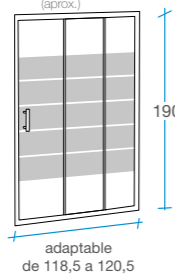

# Mercury II

**Frente ducha** Corredera  
máximo espacio de entrada

2 puertas + 1 fijo

 Cristal templado de 5 mm serigrafiado al ácido.

 Altura 190 cm.

 Incluye 2 perfiles de compensación de 10 mm.

 Fácil desmontaje de las puertas.

## Opción

 Perfil de supercompensación 50 mm opcional. Ver página 127.

**100 cm**

REF. B-5  
1 

ancho de paso  
51 (aprox.)

adaptable de 98,5 a 100,5

**110 cm**

REF. B-212  
1 

ancho de paso  
57 (aprox.)

adaptable de 108,5 a 110,5

**120 cm**

REF. B-6  
1 

ancho de paso  
63 (aprox.)

adaptable de 118,5 a 120,5

**130 cm**

REF. B-213  
1 

ancho de paso  
69 (aprox.)

adaptable de 128,5 a 130,5

**140 cm**

REF. B-7  
1 

ancho de paso  
75 (aprox.)

adaptable de 138,5 a 140,5

**150 cm**

REF. B-214  
1 