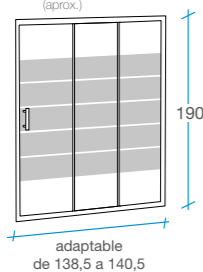

# Mercury II

**Frente ducha** Corredera  
máximo espacio de entrada

2 puertas + 1 fijo

 Cristal templado de 5 mm serigrafiado al ácido.

 Altura 190 cm.

 Incluye 2 perfiles de compensación de 10 mm.

 Fácil desmontaje de las puertas.

ancho de paso  
57 (aprox.)

adaptable de 108,5 a 110,5

**120 cm**

REF. B-6  
1 

ancho de paso  
63 (aprox.)

adaptable de 118,5 a 120,5

**130 cm**

REF. B-213  
1 

ancho de paso  
69 (aprox.)

adaptable de 128,5 a 130,5

**140 cm**

REF. B-7  
1 

ancho de paso  
75 (aprox.)

adaptable de 138,5 a 140,5

**150 cm**

REF. B-214  
1 

ancho de paso  
83 (aprox.)

adaptable de 148,5 a 150,5

**160 cm**

REF. B-215  
1 

ancho de paso  
87 (aprox.)

adaptable de 158,5 a 160,5