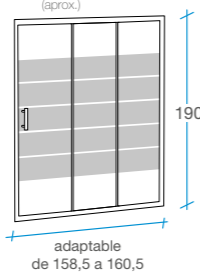

# Mercury II

**Frente ducha** Corredera  
máximo espacio de entrada

2 puertas + 1 fijo

 Cristal templado de 5 mm serigrafiado al ácido.

 Altura 190 cm.

 Incluye 2 perfiles de compensación de 10 mm.

 Fácil desmontaje de las puertas.

ancho de paso  
69 (aprox.)

adaptable de 128,5 a 130,5

**140 cm**

REF. B-7  
1 

ancho de paso  
75 (aprox.)

adaptable de 138,5 a 140,5

**150 cm**

REF. B-214  
1 

ancho de paso  
83 (aprox.)

adaptable de 148,5 a 150,5

**160 cm**

REF. B-215  
1 

ancho de paso  
87 (aprox.)

adaptable de 158,5 a 160,5

# Mercury II

**Rectangular** Corredera  
acceso frontal

**FRENTE**  
2 puertas + 1 fijo | **LATERAL**  
1 fijo

 Cristal templado de 5 mm serigrafiado al ácido.

 Altura 190 cm.

 Incluye 2 perfiles de compensación de 10 mm.