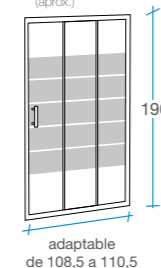

# Mercury II

**Frente ducha** Corredera  
máximo espacio de entrada

2 puertas + 1 fijo

 Cristal templado de 5 mm serigrafiado al ácido.

 Altura 190 cm.

 Incluye 2 perfiles de compensación de 10 mm.

 Fácil desmontaje de las puertas.

## Opción

 Perfil de supercompensación 50 mm opcional. Ver página 127.

**100 cm**

REF. B-5  
1 

ancho de paso  
51 (aprox.)

adaptable de 98,5 a 100,5

**110 cm**

REF. B-212  
1 

ancho de paso  
57 (aprox.)

adaptable de 108,5 a 110,5

**120 cm**

REF. B-6  
1 

ancho de paso  
63 (aprox.)

adaptable de 118,5 a 120,5

**130 cm**

REF. B-213  
1 