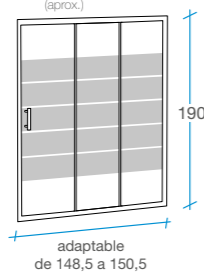

# Mercury II

**Frente ducha** Corredera  
máximo espacio de entrada

2 puertas + 1 fijo

 Cristal templado de 5 mm serigrafiado al ácido.

 Altura 190 cm.

 Incluye 2 perfiles de compensación de 10 mm.

 Fácil desmontaje de las puertas.

ancho de paso  
57 (aprox.)

adaptable de 108,5 a 110,5

**120 cm**

REF. B-6  
1 

ancho de paso  
63 (aprox.)

adaptable de 118,5 a 120,5

**130 cm**

REF. B-213  
1 

ancho de paso  
69 (aprox.)

adaptable de 128,5 a 130,5

**140 cm**

REF. B-7  
1 

ancho de paso  
75 (aprox.)

adaptable de 138,5 a 140,5

**150 cm**

REF. B-214  
1 

ancho de paso  
83 (aprox.)

adaptable de 148,5 a 150,5

**160 cm**

REF. B-215  
1 

ancho de paso  
87 (aprox.)

adaptable de 158,5 a 160,5