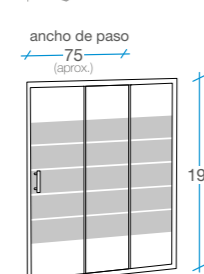

Mercury II

Frente ducha Corredera
máximo espacio de entrada

2 puertas + 1 fijo

 Cristal templado de 5 mm serigrafiado al ácido.

 Altura 190 cm.

 Incluye perfiles de compensación de 10 mm.

 Fácil desmontaje de las puertas.

100 cm

REF. **B-5**
1 

adaptable de 98,5 a 100,5
con dos perfiles SC máx. 103,5

110 cm

REF. **B-212**
1 

adaptable de 108,5 a 110,5
con dos perfiles SC máx. 113,5

120 cm

REF. **B-6**
1 

adaptable de 118,5 a 120,5
con dos perfiles SC máx. 123,5

130 cm

REF. **B-213**
1 

adaptable de 128,5 a 130,5
con dos perfiles SC máx. 133,5

140 cm

REF. **B-7**
1 

adaptable de 138,5 a 140,5
con dos perfiles SC máx. 143,5

150 cm

REF. **B-214**
1 

adaptable de 148,5 a 150,5
con dos perfiles SC máx. 153,5

160 cm

REF. **B-215**
1 

adaptable de 158,5 a 160,5
con dos perfiles SC máx. 163,5

Mercury II

Rectangular Corredera
acceso frontal