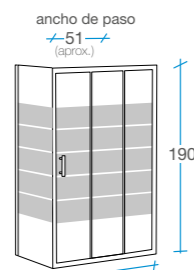

 Perfil de supercompensación 50 mm opcional. Ver página 119.

 Fácil desmontaje de las puertas.

 Reversible.

 Embalaje de alta seguridad.

 Certificado de conformidad Europea.

90 cm

Frente 90 + Lateral fijo

70	80
REF.	REF.
B-4	B-4
B-216	B-217

2 

adaptable de 68 a 70
80 de 76 a 80

adaptable de 88,5 a 90,5

100 cm

Frente 100 + Lateral fijo

70	80
REF.	REF.
B-5	B-5
B-216	B-217

2 

adaptable de 68 a 70
80 de 76 a 80

adaptable de 98,5 a 100,5

110 cm

Frente 110 + Lateral fijo

70	80
REF.	REF.
B-212	B-212
B-216	B-217

2 

adaptable de 68 a 70
80 de 76 a 80

adaptable de 108,5 a 110,5

120 cm