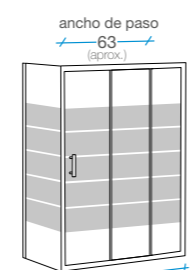

120 cm

Frente 120 + Lateral fijo

70	80
REF.	REF.
B-6	B-6
B-216	B-217

2

adaptable de 68 a 70
80 de 76 a 80

adaptable de 118,5 a 120,5