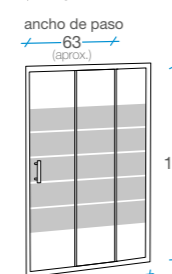

Mercury II

Frente ducha Corredera
máximo espacio de entrada

2 puertas + 1 fijo

 Cristal templado de 5 mm serigrafiado al ácido.

 Altura 190 cm.

 Incluye perfiles de compensación de 10 mm.

 Fácil desmontaje de las puertas.

 Reversible.

 Embalaje de alta seguridad.

 Certificado de conformidad Europea.

Opción

 Perfil de supercompensación 50 mm opcional. Ver página 119.

90 cm

REF. **B-4**
1 

adaptable de 88,5 a 90,5
con dos perfiles SC máx. 93,5

100 cm

REF. **B-5**
1 

adaptable de 98,5 a 100,5
con dos perfiles SC máx. 103,5

110 cm

REF. **B-212**
1 

adaptable de 108,5 a 110,5
con dos perfiles SC máx. 113,5

120 cm

REF. **B-6**
1 

adaptable de 118,5 a 120,5
con dos perfiles SC máx. 123,5

130 cm

REF. **B-213**
1 

adaptable de 128,5 a 130,5
con dos perfiles SC máx. 133,5

140 cm

REF. **B-7**
1 

adaptable de 138,5 a 140,5
con dos perfiles SC máx. 143,5