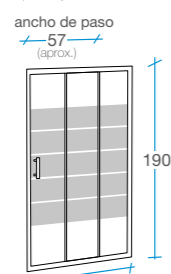

Mercury II

Frente ducha Corredera
máximo espacio de entrada

2 puertas + 1 fijo

 Cristal templado de 5 mm serigrafiado al ácido.

 Altura 190 cm.

 Incluye perfiles de compensación de 10 mm.

 Fácil desmontaje de las puertas.

 Reversible.

 Embalaje de alta seguridad.

 Certificado de conformidad Europea.

Opción

 Perfil de supercompensación 50 mm opcional. Ver página 119.

90 cm

REF. **B-4**
1 

adaptable de 88,5 a 90,5
con dos perfiles SC máx. 93,5

100 cm

REF. **B-5**
1 

adaptable de 98,5 a 100,5
con dos perfiles SC máx. 103,5

110 cm

REF. **B-212**
1 

adaptable de 108,5 a 110,5
con dos perfiles SC máx. 113,5

120 cm

REF. **B-6**
1 

adaptable de 118,5 a 120,5
con dos perfiles SC máx. 123,5

130 cm

REF. **B-213**
1 

adaptable de 128,5 a 130,5
con dos perfiles SC máx. 133,5

140 cm

REF. **B-7**
1 

adaptable de 138,5 a 140,5
con dos perfiles SC máx. 143,5