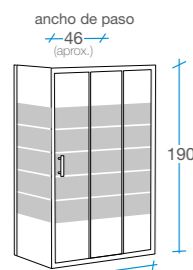

Mercury II

Frente ducha Corredera
máximo espacio de entrada

2 puertas + 1 fijo

 Cristal templado de 5 mm serigrafiado al ácido.

 Altura 190 cm.

 Incluye perfiles de compensación de 10 mm.

 Fácil desmontaje de las puertas.

 Perfil de supercompensación 50 mm opcional. Ver página 119.

 Fácil desmontaje de las puertas.

 Reversible.

 Embalaje de alta seguridad.

 Certificado de conformidad Europea.

90 cm

Frente 90 + Lateral fijo

70	80
REF.	REF.
B-4	B-4
B-216	B-217

2 

adaptable de 68 a 70
80 de 76 a 80

adaptable de 88,5 a 90,5

100 cm

Frente 100 + Lateral fijo

70	80
REF.	REF.
B-5	B-5
B-216	B-217

2 

adaptable de 68 a 70
80 de 76 a 80