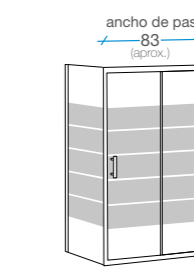

150 cm

Frente 150 + Lateral fijo

70	80
REF.	REF.
B-214	B-214
B-216	B-217

2

adaptable de 68 a 70
80 de 76 a 80

adaptable de 148,5 a 150,5