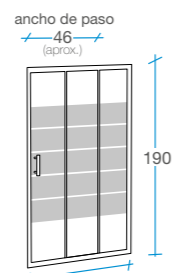

Mercury II

Frente ducha Corredera
máximo espacio de entrada

2 puertas + 1 fijo

 Cristal templado de 5 mm serigrafiado al ácido.

 Altura 190 cm.

 Incluye perfiles de compensación de 10 mm.

 Fácil desmontaje de las puertas.

 Reversible.

 Embalaje de alta seguridad.

 Certificado de conformidad Europea.

Opción

 Perfil de supercompensación 50 mm opcional. Ver página 119.

90 cm

REF. **B-4**
1 

adaptable de 88,5 a 90,5
con dos perfiles SC máx. 93,5

100 cm

REF. **B-5**
1 

adaptable de 98,5 a 100,5
con dos perfiles SC máx. 103,5

110 cm

REF. **B-212**
1 

adaptable de 108,5 a 110,5
con dos perfiles SC máx. 113,5

120 cm

REF. **B-6**
1 

adaptable de 118,5 a 120,5
con dos perfiles SC máx. 123,5

130 cm

REF. **B-213**
1 

adaptable de 128,5 a 130,5
con dos perfiles SC máx. 133,5

140 cm

REF. **B-7**
1 

adaptable de 138,5 a 140,5
con dos perfiles SC máx. 143,5