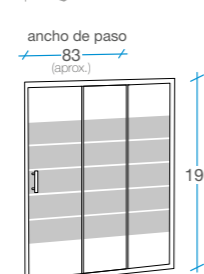

Mercury II

Frente ducha Corredera
máximo espacio de entrada

2 puertas + 1 fijo

 Cristal templado de 5 mm serigrafiado al ácido.

 Altura 190 cm.

 Incluye perfiles de compensación de 10 mm.

 Fácil desmontaje de las puertas.

100 cm

REF. **B-5**
1 

adaptable de 98,5 a 100,5
con dos perfiles SC máx. 103,5

110 cm

REF. **B-212**
1 

adaptable de 108,5 a 110,5
con dos perfiles SC máx. 113,5

120 cm

REF. **B-6**
1 

adaptable de 118,5 a 120,5
con dos perfiles SC máx. 123,5

130 cm

REF. **B-213**
1 

adaptable de 128,5 a 130,5
con dos perfiles SC máx. 133,5

140 cm

REF. **B-7**
1 

adaptable de 138,5 a 140,5
con dos perfiles SC máx. 143,5

150 cm

REF. **B-214**
1 

adaptable de 148,5 a 150,5
con dos perfiles SC máx. 153,5

160 cm

REF. **B-215**
1 

adaptable de 158,5 a 160,5
con dos perfiles SC máx. 163,5

Mercury II

Rectangular Corredera
acceso frontal