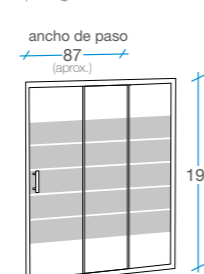

Mercury II

Frente ducha Corredera
máximo espacio de entrada

2 puertas + 1 fijo

 Cristal templado de 5 mm serigrafiado al ácido.

 Altura 190 cm.

 Incluye perfiles de compensación de 10 mm.

 Fácil desmontaje de las puertas.

100 cm

REF. **B-5**
1 

adaptable de 98,5 a 100,5
con dos perfiles SC máx. 103,5

110 cm

REF. **B-212**
1 

adaptable de 108,5 a 110,5
con dos perfiles SC máx. 113,5

120 cm

REF. **B-6**
1 

adaptable de 118,5 a 120,5
con dos perfiles SC máx. 123,5

130 cm

REF. **B-213**
1 

adaptable de 128,5 a 130,5
con dos perfiles SC máx. 133,5

140 cm

REF. **B-7**
1 

adaptable de 138,5 a 140,5
con dos perfiles SC máx. 143,5

150 cm

REF. **B-214**
1 

adaptable de 148,5 a 150,5
con dos perfiles SC máx. 153,5

160 cm

REF. **B-215**
1 

adaptable de 158,5 a 160,5
con dos perfiles SC máx. 163,5

Mercury II

Rectangular Corredera
acceso frontal