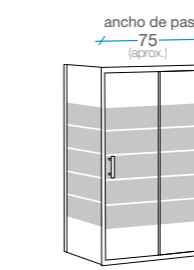

Mercury II

Frente ducha Corredera
máximo espacio de entrada

2 puertas + 1 fijo

 Cristal templado de 5 mm serigrafiado al ácido.

 Altura 190 cm.

 Incluye perfiles de compensación de 10 mm.

 Fácil desmontaje de las puertas.

2 

adaptable de 68 a 70
80 de 76 a 80

adaptable de 128,5 a 130,5

140 cm

Frente 140 + Lateral fijo

70	80
REF.	REF.
B-7	B-7
B-216	B-217

2 

adaptable de 68 a 70
80 de 76 a 80