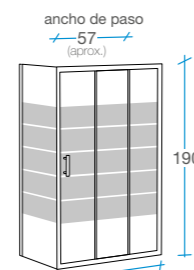

Mercury II

Frente ducha Corredera
máximo espacio de entrada

2 puertas + 1 fijo

 Cristal templado de 5 mm serigrafiado al ácido.

 Altura 190 cm.

 Incluye perfiles de compensación de 10 mm.

 Fácil desmontaje de las puertas.

 Perfil de supercompensación 50 mm opcional. Ver página 119.

 Fácil desmontaje de las puertas.

 Reversible.

 Embalaje de alta seguridad.

 Certificado de conformidad Europea.

90 cm

Frente 90 + Lateral fijo

70	80
REF.	REF.
B-4	B-4
B-216	B-217

2 

adaptable de 68 a 70
80 de 76 a 80

adaptable de 88,5 a 90,5

100 cm

Frente 100 + Lateral fijo

70	80
REF.	REF.
B-5	B-5
B-216	B-217

2 

adaptable de 68 a 70
80 de 76 a 80

adaptable de 98,5 a 100,5

110 cm

Frente 110 + Lateral fijo

70	80
REF.	REF.
B-212	B-212
B-216	B-217

2 

adaptable de 68 a 70
80 de 76 a 80

adaptable de 108,5 a 110,5

120 cm