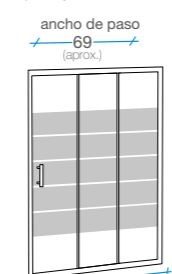

Mercury II

Frente ducha Corredera
máximo espacio de entrada

2 puertas + 1 fijo

 Cristal templado de 5 mm serigrafiado al ácido.

 Altura 190 cm.

 Incluye perfiles de compensación de 10 mm.

 Fácil desmontaje de las puertas.

 Reversible.

 Embalaje de alta seguridad.

 Certificado de conformidad Europea.

Opción

 Perfil de supercompensación 50 mm opcional. Ver página 119.

90 cm

REF. **B-4**
1 

adaptable de 88,5 a 90,5
con dos perfiles SC máx. 93,5

100 cm

REF. **B-5**
1 

adaptable de 98,5 a 100,5
con dos perfiles SC máx. 103,5

110 cm

REF. **B-212**
1 

adaptable de 108,5 a 110,5
con dos perfiles SC máx. 113,5

120 cm

REF. **B-6**
1 

adaptable de 118,5 a 120,5
con dos perfiles SC máx. 123,5

130 cm

REF. **B-213**
1 

adaptable de 128,5 a 130,5
con dos perfiles SC máx. 133,5

140 cm

REF. **B-7**
1 

adaptable de 138,5 a 140,5
con dos perfiles SC máx. 143,5