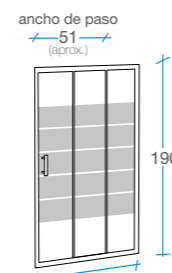

Mercury II

Frente ducha Corredera
máximo espacio de entrada

2 puertas + 1 fijo

 Cristal templado de 5 mm serigrafiado al ácido.

 Altura 190 cm.

 Incluye perfiles de compensación de 10 mm.

 Fácil desmontaje de las puertas.

 Reversible.

 Embalaje de alta seguridad.

 Certificado de conformidad Europea.

Opción

 Perfil de supercompensación 50 mm opcional. Ver página 119.

90 cm

REF. **B-4**
1 

adaptable de 88,5 a 90,5
con dos perfiles SC máx. 93,5

100 cm

REF. **B-5**
1 

adaptable de 98,5 a 100,5
con dos perfiles SC máx. 103,5

110 cm

REF. **B-212**
1 

adaptable de 108,5 a 110,5
con dos perfiles SC máx. 113,5

120 cm

REF. **B-6**
1 

adaptable de 118,5 a 120,5
con dos perfiles SC máx. 123,5

130 cm

REF. **B-213**
1 

adaptable de 128,5 a 130,5
con dos perfiles SC máx. 133,5

140 cm

REF. **B-7**
1 

adaptable de 138,5 a 140,5
con dos perfiles SC máx. 143,5