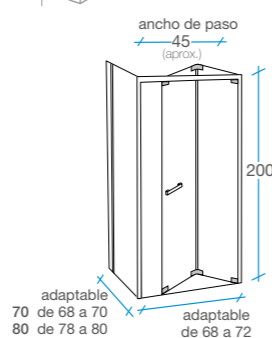

Bisagras enrasadas interiormente para facilitar la limpieza.

Sistema de apertura de seguridad antipánico.

Apertura seguridad.

Detalle bisagra.

70 cm

REF. B-178
1 

75 cm

REF. B-179
1 

100 cm

REF. B-184
1 

Munich

Rectangular Plegable
acceso frontal

FRENTE | **LATERAL**
1 puerta | 1 fijo

-  Tratamiento antical Fast Clean.
-  Cristal templado de 6 mm transparente.
-  Altura 200 cm.
-  Perfilería aluminio cromo 1.2.
-  Incluye perfil de compensación de 25 mm.
-  Reversible.
-  Embalaje de alta seguridad.
-  Certificado de conformidad europea.

Bisagras engrasadas interiormente para fácil limpieza.

Sistema de apertura de seguridad antipánico.

70 cm

Frente 70 + Lateral fijo
70 REF. B-178 B-185
80 REF. B-178 B-186
2 

75 cm

Frente 75 + Lateral fijo
70 REF. B-179 B-185
80 REF. B-179 B-186
2 

80 cm

Frente 80 + Lateral fijo
70 REF. B-180 B-185
80 REF. B-180 B-186
2 

85 cm

Frente 85 + Lateral fijo
70 REF. B-181 B-185
80 REF. B-181 B-186
2 

90 cm

Frente 90 + Lateral fijo
70 REF. B-182 B-185
80 REF. B-182 B-186
2 