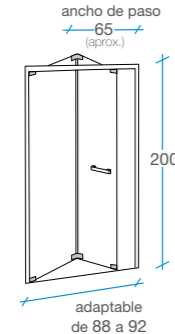

Bisagras enrasadas interiormente para facilitar la limpieza.

Sistema de apertura de seguridad antipánico.

Apertura seguridad.

Detalle bisagra.

70 cm

REF. B-178
1 

75 cm

REF. B-179
1 

80 cm

REF. B-180
1 

85 cm

REF. B-181
1 

90 cm

REF. B-182
1 

95 cm

REF. B-183
1 

100 cm

REF. B-184
1 

Munich

Rectangular Plegable
acceso frontal

FRENTE | **LATERAL**
1 puerta | 1 fijo

-  Tratamiento antical Fast Clean.
-  Cristal templado de 6 mm transparente.
-  Altura 200 cm.
-  Perfilería aluminio cromo 1.2.
-  Incluye perfil de compensación de 25 mm.
-  Reversible.
-  Embalaje de alta seguridad.
-  Certificado de conformidad europea.