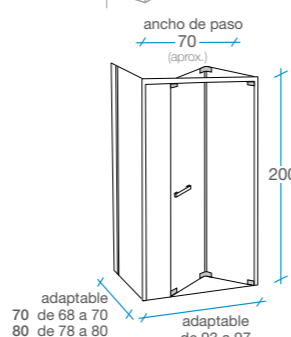

95 cm

Frente 95 + Lateral fijo
70 REF. B-183 B-185
80 REF. B-183 B-186
2