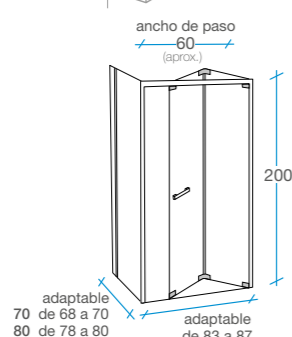

Bisagras enrasadas interiormente para facilitar la limpieza.

Sistema de apertura de seguridad antipánico.

Apertura seguridad.

Detalle bisagra.

70 cm

REF. B-178
1 

75 cm

REF. B-179
1 

100 cm

REF. B-184
1 

Munich

Rectangular Plegable
acceso frontal

FRENTE | **LATERAL**
1 puerta | 1 fijo

-  Tratamiento antical Fast Clean.
-  Cristal templado de 6 mm transparente.
-  Altura 200 cm.
-  Perfilería aluminio cromo 1.2.
-  Incluye perfil de compensación de 25 mm.
-  Reversible.
-  Embalaje de alta seguridad.
-  Certificado de conformidad europea.

Bisagras engrasadas interiormente para fácil limpieza.

Sistema de apertura de seguridad antipánico.

70 cm

Frente 70 + Lateral fijo
70 REF. B-178 B-185
80 REF. B-178 B-186
2 

75 cm

Frente 75 + Lateral fijo
70 REF. B-179 B-185
80 REF. B-179 B-186
2 

80 cm

Frente 80 + Lateral fijo
70 REF. B-180 B-185
80 REF. B-180 B-186
2 

85 cm

Frente 85 + Lateral fijo
70 REF. B-181 B-185
80 REF. B-181 B-186
2 

90 cm

Frente 90 + Lateral fijo
70 REF. B-182 B-185
80 REF. B-182 B-186
2 