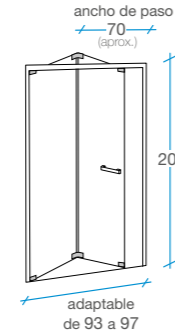

Bisagras enrasadas interiormente para facilitar la limpieza.

Sistema de apertura de seguridad antipánico.

Apertura seguridad.

Detalle bisagra.

70 cm

REF. B-178
1 

75 cm

REF. B-179
1 

80 cm

REF. B-180
1 

85 cm

REF. B-181
1 

90 cm

REF. B-182
1 

95 cm

REF. B-183
1 

100 cm

REF. B-184
1 

Munich

Rectangular Plegable
acceso frontal

FRENTE | **LATERAL**
1 puerta | 1 fijo

-  Tratamiento antical Fast Clean.
-  Cristal templado de 6 mm transparente.
-  Altura 200 cm.
-  Perfilería aluminio cromo 1.2.
-  Incluye perfil de compensación de 25 mm.
-  Reversible.
-  Embalaje de alta seguridad.
-  Certificado de conformidad europea.