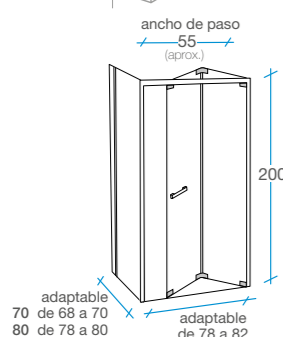

Bisagras enrasadas interiormente para facilitar la limpieza.

Sistema de apertura de seguridad antipánico.

Apertura seguridad.

Detalle bisagra.

70 cm

REF. B-178
1 

75 cm

REF. B-179
1 

100 cm

REF. B-184
1 

Munich

Rectangular Plegable
acceso frontal

FRENTE | **LATERAL**
1 puerta | 1 fijo

-  Tratamiento antical Fast Clean.
-  Cristal templado de 6 mm transparente.
-  Altura 200 cm.
-  Perfilería aluminio cromo 1.2.
-  Incluye perfil de compensación de 25 mm.
-  Reversible.
-  Embalaje de alta seguridad.
-  Certificado de conformidad europea.

Bisagras engrasadas interiormente para fácil limpieza.

Sistema de apertura de seguridad antipánico.

70 cm

Frente 70 + Lateral fijo
70 REF. B-178 B-185
80 REF. B-178 B-186
2 

75 cm

Frente 75 + Lateral fijo
70 REF. B-179 B-185
80 REF. B-179 B-186
2 

80 cm

Frente 80 + Lateral fijo
70 REF. B-180 B-185
80 REF. B-180 B-186
2 

85 cm

Frente 85 + Lateral fijo
70 REF. B-181 B-185
80 REF. B-181 B-186
2 

90 cm

Frente 90 + Lateral fijo
70 REF. B-182 B-185
80 REF. B-182 B-186
2 