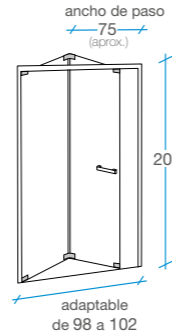

Bisagras enrasadas interiormente para facilitar la limpieza.

Sistema de apertura de seguridad antipánico.

Apertura seguridad.

Detalle bisagra.

70 cm

REF. B-178
1 

75 cm

REF. B-179
1 

80 cm

REF. B-180
1 

85 cm

REF. B-181
1 

90 cm

REF. B-182
1 

95 cm

REF. B-183
1 

100 cm

REF. B-184
1 

Munich

Rectangular Plegable
acceso frontal

FRENTE | **LATERAL**
1 puerta | 1 fijo

-  Tratamiento antical Fast Clean.
-  Cristal templado de 6 mm transparente.
-  Altura 200 cm.
-  Perfilería aluminio cromo 1.2.
-  Incluye perfil de compensación de 25 mm.
-  Reversible.
-  Embalaje de alta seguridad.
-  Certificado de conformidad europea.