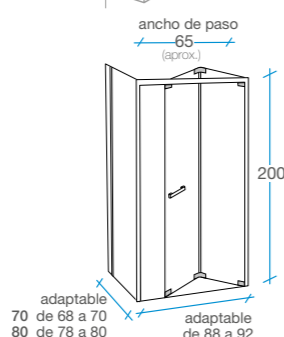

Bisagras enrasadas interiormente para facilitar la limpieza.

Sistema de apertura de seguridad antipánico.

Apertura seguridad.

Detalle bisagra.

70 cm

REF. B-178
1 

75 cm

REF. B-179
1 

100 cm

REF. B-184
1 

Munich

Rectangular Plegable
acceso frontal

FRENTE | **LATERAL**
1 puerta | 1 fijo

-  Tratamiento antical Fast Clean.
-  Cristal templado de 6 mm transparente.
-  Altura 200 cm.
-  Perfilería aluminio cromo 1.2.
-  Incluye perfil de compensación de 25 mm.
-  Reversible.
-  Embalaje de alta seguridad.
-  Certificado de conformidad europea.

Bisagras engrasadas interiormente para fácil limpieza.

Sistema de apertura de seguridad antipánico.

70 cm

Frente 70 + Lateral fijo
70 REF. B-178 B-185
80 REF. B-178 B-186
2 

75 cm

Frente 75 + Lateral fijo
70 REF. B-179 B-185
80 REF. B-179 B-186
2 

80 cm

Frente 80 + Lateral fijo
70 REF. B-180 B-185
80 REF. B-180 B-186
2 

85 cm

Frente 85 + Lateral fijo
70 REF. B-181 B-185
80 REF. B-181 B-186
2 

90 cm

Frente 90 + Lateral fijo
70 REF. B-182 B-185
80 REF. B-182 B-186
2 