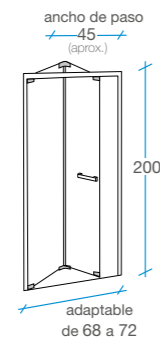

Bisagras enrasadas interiormente para facilitar la limpieza.

Sistema de apertura de seguridad antipánico.

Apertura seguridad.

Detalle bisagra.

70 cm

REF. B-178
1 

75 cm

REF. B-179
1 

80 cm

REF. B-180
1 

85 cm

REF. B-181
1 

90 cm

REF. B-182
1 

95 cm

REF. B-183
1 

100 cm

REF. B-184
1 

Munich

Rectangular Plegable
acceso frontal

FRENTE | **LATERAL**
1 puerta | 1 fijo

-  Tratamiento antical Fast Clean.
-  Cristal templado de 6 mm transparente.
-  Altura 200 cm.
-  Perfilería aluminio cromo 1.2.
-  Incluye perfil de compensación de 25 mm.
-  Reversible.
-  Embalaje de alta seguridad.
-  Certificado de conformidad europea.

80 cm

Frente 80 + Lateral fijo
70 REF. B-180 B-185
80 REF. B-180 B-186
2 

85 cm

Frente 85 + Lateral fijo
70 REF. B-181 B-185
80 REF. B-181 B-186
2 

90 cm

Frente 90 + Lateral fijo
70 REF. B-182 B-185
80 REF. B-182 B-186
2 