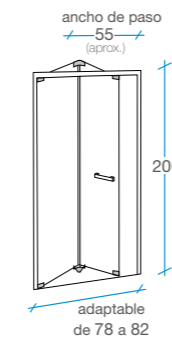

Bisagras enrasadas interiormente para facilitar la limpieza.

Sistema de apertura de seguridad antipánico.

Apertura seguridad.

Detalle bisagra.

70 cm

REF. B-178
1 

75 cm

REF. B-179
1 

80 cm

REF. B-180
1 

85 cm

REF. B-181
1 

90 cm

REF. B-182
1 

95 cm

REF. B-183
1 

100 cm

REF. B-184
1 

Munich

Rectangular Plegable
acceso frontal

FRENTE | **LATERAL**
1 puerta | 1 fijo

-  Tratamiento antical Fast Clean.
-  Cristal templado de 6 mm transparente.
-  Altura 200 cm.
-  Perfilería aluminio cromo 1.2.
-  Incluye perfil de compensación de 25 mm.
-  Reversible.
-  Embalaje de alta seguridad.
-  Certificado de conformidad europea.