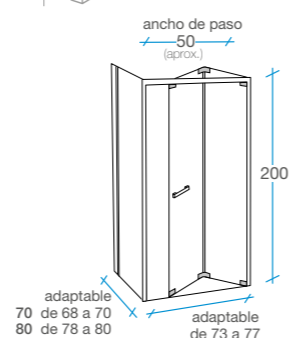

Bisagras enrasadas interiormente para facilitar la limpieza.

Sistema de apertura de seguridad antipánico.

Apertura seguridad.

Detalle bisagra.

70 cm

REF. B-178
1 

75 cm

REF. B-179
1 

100 cm

REF. B-184
1 

Munich

Rectangular Plegable
acceso frontal

FRENTE | **LATERAL**
1 puerta | 1 fijo

-  Tratamiento antical Fast Clean.
-  Cristal templado de 6 mm transparente.
-  Altura 200 cm.
-  Perfilería aluminio cromo 1.2.
-  Incluye perfil de compensación de 25 mm.
-  Reversible.
-  Embalaje de alta seguridad.
-  Certificado de conformidad europea.

Bisagras engrasadas interiormente para fácil limpieza.

Sistema de apertura de seguridad antipánico.

70 cm

Frente 70 + Lateral fijo
70 REF. B-178 B-185
80 REF. B-178 B-186
2 

75 cm

Frente 75 + Lateral fijo
70 REF. B-179 B-185
80 REF. B-179 B-186
2 

80 cm

Frente 80 + Lateral fijo
70 REF. B-180 B-185
80 REF. B-180 B-186
2 

85 cm

Frente 85 + Lateral fijo
70 REF. B-181 B-185
80 REF. B-181 B-186
2 

90 cm

Frente 90 + Lateral fijo
70 REF. B-182 B-185
80 REF. B-182 B-186
2 