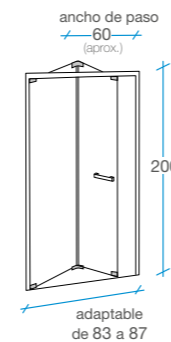

Bisagras enrasadas interiormente para facilitar la limpieza.

Sistema de apertura de seguridad antipánico.

Apertura seguridad.

Detalle bisagra.

70 cm

REF. B-178
1 

75 cm

REF. B-179
1 

80 cm

REF. B-180
1 

85 cm

REF. B-181
1 

90 cm

REF. B-182
1 

95 cm

REF. B-183
1 

100 cm

REF. B-184
1 

Munich

Rectangular Plegable
acceso frontal

FRENTE | **LATERAL**
1 puerta | 1 fijo

-  Tratamiento antical Fast Clean.
-  Cristal templado de 6 mm transparente.
-  Altura 200 cm.
-  Perfilería aluminio cromo 1.2.
-  Incluye perfil de compensación de 25 mm.
-  Reversible.
-  Embalaje de alta seguridad.
-  Certificado de conformidad europea.