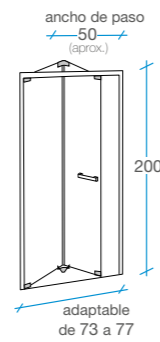

Bisagras enrasadas interiormente para facilitar la limpieza.

Sistema de apertura de seguridad antipánico.

Apertura seguridad.

Detalle bisagra.

70 cm

REF. B-178
1 

75 cm

REF. B-179
1 

80 cm

REF. B-180
1 

85 cm

REF. B-181
1 

90 cm

REF. B-182
1 

95 cm

REF. B-183
1 

100 cm

REF. B-184
1 

Munich

Rectangular Plegable
acceso frontal

FRENTE | **LATERAL**
1 puerta | 1 fijo

-  Tratamiento antical Fast Clean.
-  Cristal templado de 6 mm transparente.
-  Altura 200 cm.
-  Perfilería aluminio cromo 1.2.
-  Incluye perfil de compensación de 25 mm.
-  Reversible.
-  Embalaje de alta seguridad.
-  Certificado de conformidad europea.