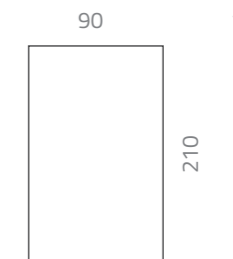

### PANELES

1 unidad 210 x 90
2 unidades 210 x 90
3 unidades 210 x 90
4 unidades 210 x 90
por m <sup>2</sup>

Plazo de entrega 25 días.