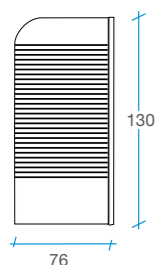

## Biombo bañera Líneas

1 puerta

-  Cristal templado de 4 mm serigrafiado.
-  Altura 130 cm.
-  Ancho 76 cm.
-  Perfilera aluminio blanco 0.9.
-  Reversible.
-  Certificado de conformidad europea.

76 cm

REF.  
2  
1

## Biombo bañera Micropuntos

1 puerta

-  Cristal templado de 4 mm serigrafiado.
-  Altura 140 cm.
-  Ancho 80 cm.
-  Perfilera aluminio cromo 1.1.
-  Reversible.
-  Certificado de conformidad europea.

80 cm

## Biombo bañera Transparente

1 puerta

-  Cristal templado de 5 mm transparente.
-  Altura 140 cm.
-  Ancho 85 cm.
-  Perfilera aluminio cromo 1.1.
-  Reversible.
-  Certificado de conformidad europea.

85 cm

## Biombo bañera Cuadros

1 puerta

-  Cristal templado de 5 mm serigrafiado.
-  Altura 140 cm.
-  Ancho 85 cm.
-  Perfilera aluminio cromo 1.1.
-  Reversible.
-  Certificado de conformidad europea.