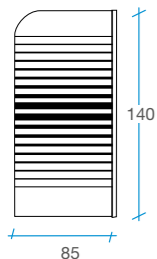

## Biombo bañera Líneas

1 puerta

-  Cristal templado de 4 mm serigrafiado.
-  Altura 130 cm.
-  Ancho 76 cm.
-  Perfilera aluminio blanco 0.9.
-  Reversible.
-  Certificado de conformidad europea.

76 cm

REF.  
2  
1

## Biombo bañera Micropuntos

1 puerta

-  Cristal templado de 4 mm serigrafiado.
-  Altura 140 cm.
-  Ancho 80 cm.
-  Perfilera aluminio cromo 1.1.
-  Reversible.
-  Certificado de conformidad europea.

80 cm

## Biombo bañera Rayas

1 puerta

-  Cristal templado de 5 mm serigrafiado.
-  Altura 140 cm.
-  Ancho 85 cm.
-  Perfilera aluminio blanco 1.1.
-  Reversible.
-  Certificado de conformidad europea.

85 cm

REF.  
4  
1 

## Biombo bañera Transparente

1 puerta

-  Cristal templado de 5 mm transparente.
-  Altura 140 cm.
-  Ancho 85 cm.
-  Perfilera aluminio cromo 1.1.
-  Reversible.
-  Certificado de conformidad europea.

85 cm