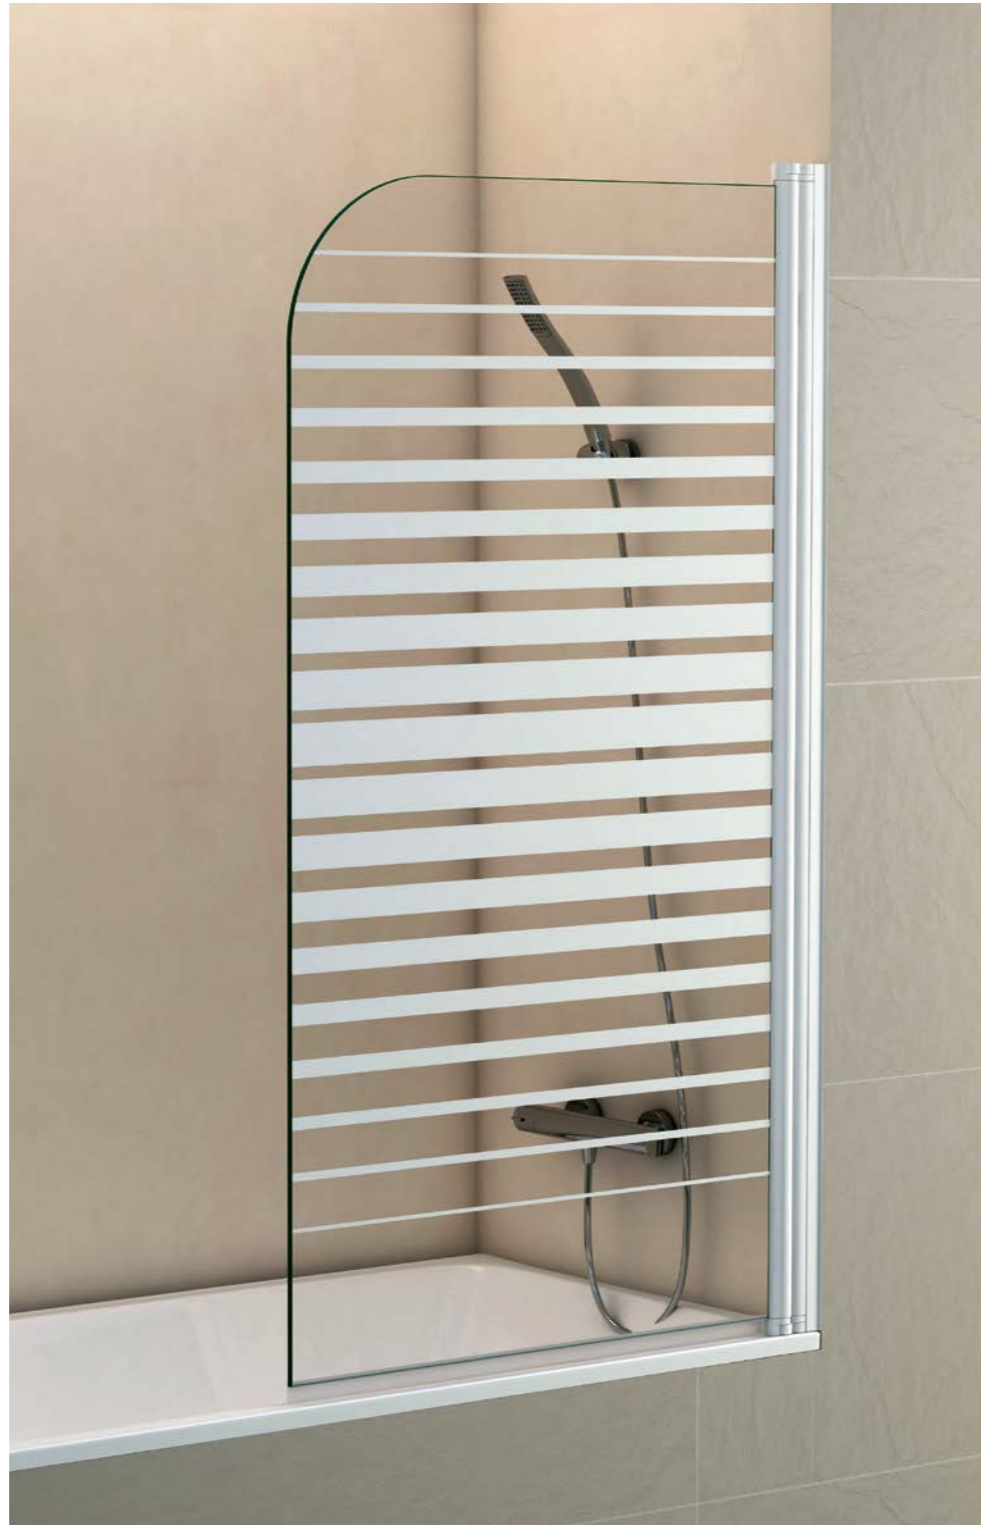

## Biombo bañera Líneas

1 puerta

-  Cristal templado de 4 mm serigrafiado.
-  Altura 130 cm.
-  Ancho 76 cm.
-  Perfilera aluminio blanco 0.9.
-  Reversible.
-  Certificado de conformidad europea.

76 cm

REF.  
2  
1

## Biombo bañera Micropuntos

1 puerta

-  Cristal templado de 4 mm serigrafiado.
-  Altura 140 cm.
-  Ancho 80 cm.
-  Perfilera aluminio cromo 1.1.
-  Reversible.
-  Certificado de conformidad europea.

80 cm

## Biombo bañera Rayas

1 puerta

-  Cristal templado de 5 mm serigrafiado.
-  Altura 140 cm.
-  Ancho 85 cm.
-  Perfilera aluminio blanco 1.1.
-  Reversible.
-  Certificado de conformidad europea.

85 cm

REF.  
4  
1 

## Biombo bañera Transparente

1 puerta

-  Cristal templado de 5 mm transparente.
-  Altura 140 cm.
-  Ancho 85 cm.
-  Perfilera aluminio cromo 1.1.
-  Reversible.
-  Certificado de conformidad europea.

85 cm