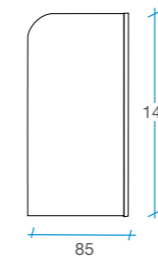

85 cm

REF.
5
1