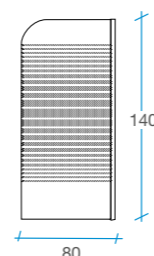

80 cm

REF.
3
1