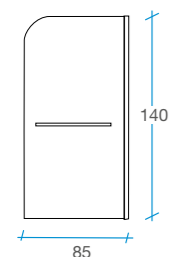

Screen

Biombo bañera Toallero

1 puerta

- Cristal templado de 5 mm transparente.
- Altura 140 cm.
- Ancho 85 cm.
- Perfilera aluminio cromo 1.1.
- Reversible.
- Certificado de conformidad europea.

Incluye

Toallero

85 cm

REF.
6
1