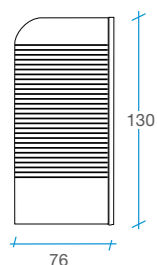

76 cm

REF.
2

1