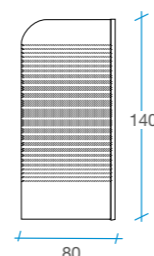

80 cm

REF.

3

1