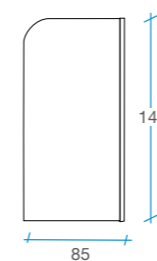

85 cm

REF.
5
1