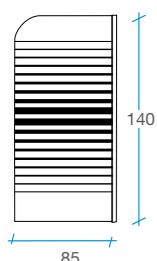

## Biombo bañera Líneas

1 puerta

-  Cristal templado de 4 mm serigrafiado.
-  Altura 130 cm.
-  Ancho 76 cm.
-  Perfilera aluminio blanco 0.9.
-  Reversible.
-  Certificado de conformidad Europea.

76 cm

REF.  
2

## Biombo bañera Micropuntos

1 puerta

-  Cristal templado de 4 mm serigrafiado.
-  Altura 140 cm.
-  Ancho 80 cm.
-  Perfilera aluminio cromo 1.1.
-  Reversible.
-  Certificado de conformidad Europea.

80 cm

## Biombo bañera Rayas

1 puerta

-  Cristal templado de 5 mm serigrafiado.
-  Altura 140 cm.
-  Ancho 85 cm.
-  Perfilera aluminio blanco 1.1.
-  Reversible.
-  Certificado de conformidad Europea.

85 cm

REF.  
4  
1 

## Biombo bañera Transparente

1 puerta

-  Cristal templado de 5 mm transparente.
-  Altura 140 cm.
-  Ancho 85 cm.
-  Perfilera aluminio cromo 1.1.
-  Reversible.
-  Certificado de conformidad Europea.

85 cm