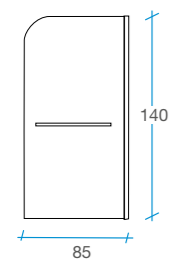

Screen

Biombo bañera Toallero

1 puerta

- Cristal templado de 5 mm transparente.
- Altura 140 cm.
- Ancho 85 cm.
- Perfilera aluminio cromo 1.1.
- Reversible.
- Certificado de conformidad Europea.

Incluye

Toallero

85 cm

REF.
6
1