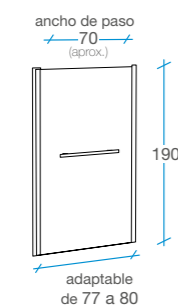

80 cm

REF.
A-32
1