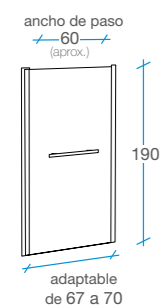

## Frente ducha Abatible

1 puerta con toallero

-  Tratamiento antical Fast Clean.
-  Cristal templado de 6 mm.
-  Altura 195 cm.
-  Cierre magnético.
-  Perfilera aluminio cromo 1.2.
-  Reversible.
-  Embalaje de alta seguridad.
-  Certificado de conformidad europea.

### 80 cm

REF.  
A-32  
1 

### 90 cm

REF.  
A-33  
1 