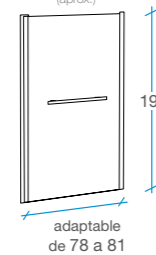

Sicilia

Frente ducha Abatible

1 puerta con toallero

Disponible a partir de junio de 2019

-  Tratamiento antical Fast Clean.
-  Cristal templado de 6 mm.
-  Altura 195 cm.
-  Cierre magnético.
-  Incluye perfiles de compensación.
-  Perfilería aluminio cromo 1.2.
-  Reversible.
-  Embalaje de alta seguridad.
-  Certificado de conformidad Europea.

60 cm

REF. A-55
1 

ancho de paso 52 (aprox.)

adaptable de 58 a 61

70 cm

REF. A-31
1 

ancho de paso 62 (aprox.)

adaptable de 68 a 71

80 cm

REF. A-32
1 

ancho de paso 72 (aprox.)

adaptable de 78 a 81

90 cm

REF. A-33
1 

ancho de paso 82 (aprox.)

adaptable de 88 a 91