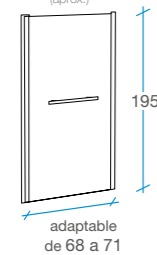

Sicilia

Frente ducha Abatible

1 puerta con toallero

Disponible a partir de junio de 2019

-  Tratamiento antical Fast Clean.
-  Cristal templado de 6 mm.
-  Altura 195 cm.
-  Cierre magnético.
-  Incluye perfiles de compensación.
-  Perfilería aluminio cromo 1.2.
-  Reversible.
-  Embalaje de alta seguridad.
-  Certificado de conformidad Europea.

60 cm

REF. A-55
1 

ancho de paso 52 (aprox.)

adaptable de 58 a 61

70 cm

REF. A-31
1 

ancho de paso 62 (aprox.)

adaptable de 68 a 71

80 cm

REF. A-32
1 

ancho de paso 72 (aprox.)

adaptable de 78 a 81

90 cm

REF. A-33
1 

ancho de paso 82 (aprox.)

adaptable de 88 a 91