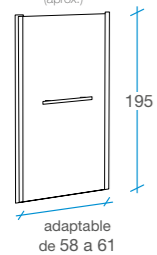

Sicilia

Frente ducha Abatible

1 puerta con toallero

Disponible a partir de junio de 2019

-  Tratamiento antical Fast Clean.
-  Cristal templado de 6 mm.
-  Altura 195 cm.
-  Cierre magnético.
-  Incluye perfiles de compensación.
-  Perfilería aluminio cromo 1.2.
-  Reversible.
-  Embalaje de alta seguridad.
-  Certificado de conformidad Europea.

60 cm

REF. A-55
1 

ancho de paso 52 (aprox.)

adaptable de 58 a 61

70 cm

REF. A-31
1 

ancho de paso 62 (aprox.)

adaptable de 68 a 71

80 cm

REF. A-32
1 

ancho de paso 72 (aprox.)

adaptable de 78 a 81

90 cm

REF. A-33
1 

ancho de paso 82 (aprox.)

adaptable de 88 a 91