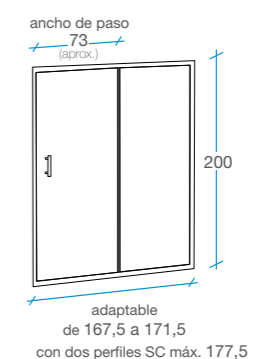

Sintra

Frente ducha Corredera

1 puerta + 1 fijo

 Tratamiento antical Fast Clean.

 Cristal templado de 6 mm.

 Altura 200 cm.

 Cierre magnético.

 Perfilera aluminio cromo 1.2.

 Incluye perfiles de compensación de 25 mm.

 Reversible.

 Embalaje de alta seguridad.

 Certificado de conformidad Europea.

Desmontaje rodamientos.

Opciones

 Transparente o serigrafía al ácido.

 Perfil de supercompensación 50 mm opcional. Ver página 119.

	100 cm	110 cm	120 cm	130 cm	140 cm	150 cm	160 cm	170 cm	180 cm	
Transparente	REF. B-61	REF. B-62	REF. B-63	REF. B-64	REF. B-65	REF. B-66	REF. B-67	REF. B-68	REF. B-69	
Serigrafía	B-83	B-84	B-85	B-86	B-87	B-88	B-89	B-90	B-91	
Bultos	1 	1 	1 	1 	1 	1 	2 	2 	2 	2 

Sintra

Frente ducha Corredera

2 puertas + 2 fijos

-  Acceso central.
-  Tratamiento antical **Fast Clean**.
-  Cristal templado de 6 mm.
-  Altura 200 cm.
-  Cierre magnético.
-  Perfilera aluminio cromo 1.2.
-  Incluye perfiles de compensación de 25 mm.
-  Embalaje de alta seguridad.
-  Certificado de conformidad Europea.