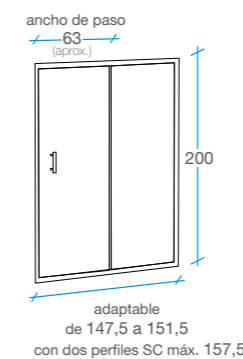

Sintra

Frente ducha Corredera

1 puerta + 1 fijo

 Tratamiento antical Fast Clean.

 Cristal templado de 6 mm.

 Altura 200 cm.

 Cierre magnético.

 Perfilera aluminio cromo 1.2.

 Incluye perfiles de compensación de 25 mm.

 Reversible.

 Embalaje de alta seguridad.

 Certificado de conformidad Europea.

Desmontaje rodamientos.

Opciones

 Transparente o serigrafía al ácido.

 Perfil de supercompensación 50 mm opcional. Ver página 119.

	100 cm	110 cm	120 cm	130 cm	140 cm	150 cm	160 cm	170 cm	180 cm	
Transparente	REF. B-61	REF. B-62	REF. B-63	REF. B-64	REF. B-65	REF. B-66	REF. B-67	REF. B-68	REF. B-69	
Serigrafía	B-83	B-84	B-85	B-86	B-87	B-88	B-89	B-90	B-91	
Bultos	1 	1 	1 	1 	1 	1 	2 	2 	2 	2 

Sintra

Frente ducha Corredera

2 puertas + 2 fijos

-  Acceso central.
-  Tratamiento antical **Fast Clean**.
-  Cristal templado de 6 mm.
-  Altura 200 cm.
-  Cierre magnético.
-  Perfilera aluminio cromo 1.2.
-  Incluye perfiles de compensación de 25 mm.
-  Embalaje de alta seguridad.
-  Certificado de conformidad Europea.