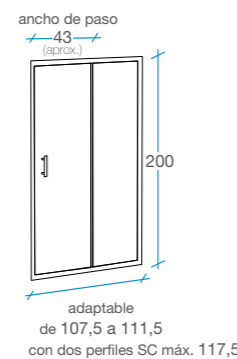

Sintra

Frente ducha Corredera

1 puerta + 1 fijo

 Tratamiento antical Fast Clean.

 Cristal templado de 6 mm.

 Altura 200 cm.

 Cierre magnético.

 Perfilera aluminio cromo 1.2.

 Incluye perfiles de compensación de 25 mm.

 Reversible.

 Embalaje de alta seguridad.

 Certificado de conformidad Europea.

Desmontaje rodamientos.

Opciones

 Transparente o serigrafía al ácido.

 Perfil de supercompensación 50 mm opcional. Ver página 119.

	100 cm	110 cm	120 cm	130 cm	140 cm	150 cm	160 cm	170 cm	180 cm	
Transparente	REF. B-61	REF. B-62	REF. B-63	REF. B-64	REF. B-65	REF. B-66	REF. B-67	REF. B-68	REF. B-69	
Serigrafía	B-83	B-84	B-85	B-86	B-87	B-88	B-89	B-90	B-91	
Bultos	1 	1 	1 	1 	1 	1 	2 	2 	2 	2 

Sintra

Frente ducha Corredera

2 puertas + 2 fijos

-  Acceso central.
-  Tratamiento antical **Fast Clean**.
-  Cristal templado de 6 mm.
-  Altura 200 cm.
-  Cierre magnético.
-  Perfilera aluminio cromo 1.2.
-  Incluye perfiles de compensación de 25 mm.
-  Embalaje de alta seguridad.
-  Certificado de conformidad Europea.