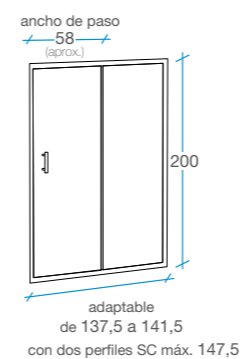

Sintra

Frente ducha Corredera

1 puerta + 1 fijo

 Tratamiento antical Fast Clean.

 Cristal templado de 6 mm.

 Altura 200 cm.

 Cierre magnético.

 Perfilera aluminio cromo 1.2.

 Incluye perfiles de compensación de 25 mm.

 Reversible.

 Embalaje de alta seguridad.

 Certificado de conformidad Europea.

Desmontaje rodamientos.

Opciones

 Transparente o serigrafía al ácido.

 Perfil de supercompensación 50 mm opcional. Ver página 119.

	100 cm	110 cm	120 cm	130 cm	140 cm	150 cm	160 cm	170 cm	180 cm	
Transparente	REF. B-61	REF. B-62	REF. B-63	REF. B-64	REF. B-65	REF. B-66	REF. B-67	REF. B-68	REF. B-69	
Serigrafía	B-83	B-84	B-85	B-86	B-87	B-88	B-89	B-90	B-91	
Bultos	1 	1 	1 	1 	1 	1 	2 	2 	2 	2 

Sintra

Frente ducha Corredera

2 puertas + 2 fijos

-  Acceso central.
-  Tratamiento antical **Fast Clean**.
-  Cristal templado de 6 mm.
-  Altura 200 cm.
-  Cierre magnético.
-  Perfilera aluminio cromo 1.2.
-  Incluye perfiles de compensación de 25 mm.
-  Embalaje de alta seguridad.
-  Certificado de conformidad Europea.