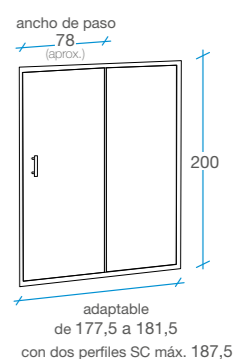

Sintra

Frente ducha Corredera

1 puerta + 1 fijo

 Tratamiento antical Fast Clean.

 Cristal templado de 6 mm.

 Altura 200 cm.

 Cierre magnético.

 Perfilera aluminio cromo 1.2.

 Incluye perfiles de compensación de 25 mm.

 Reversible.

 Embalaje de alta seguridad.

 Certificado de conformidad Europea.

Desmontaje rodamientos.

Opciones

 Transparente o serigrafía al ácido.

 Perfil de supercompensación 50 mm opcional. Ver página 119.

	100 cm	110 cm	120 cm	130 cm	140 cm	150 cm	160 cm	170 cm	180 cm	
Transparente	REF. B-61	REF. B-62	REF. B-63	REF. B-64	REF. B-65	REF. B-66	REF. B-67	REF. B-68	REF. B-69	
Serigrafía	B-83	B-84	B-85	B-86	B-87	B-88	B-89	B-90	B-91	
Bultos	1 	1 	1 	1 	1 	1 	2 	2 	2 	2 

Sintra

Frente ducha Corredera

2 puertas + 2 fijos

-  Acceso central.
-  Tratamiento antical **Fast Clean**.
-  Cristal templado de 6 mm.
-  Altura 200 cm.
-  Cierre magnético.
-  Perfilera aluminio cromo 1.2.
-  Incluye perfiles de compensación de 25 mm.
-  Embalaje de alta seguridad.
-  Certificado de conformidad Europea.