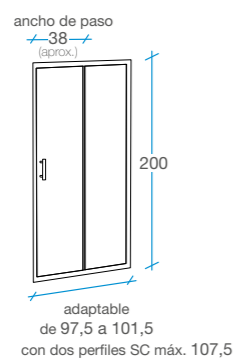

Sintra

Frente ducha Corredera

1 puerta + 1 fijo

 Tratamiento antical Fast Clean.

 Cristal templado de 6 mm.

 Altura 200 cm.

 Cierre magnético.

 Perfilera aluminio cromo 1.2.

 Incluye perfiles de compensación de 25 mm.

 Reversible.

 Embalaje de alta seguridad.

 Certificado de conformidad Europea.

Desmontaje rodamientos.

Opciones

 Transparente o serigrafía al ácido.

 Perfil de supercompensación 50 mm opcional. Ver página 119.

	100 cm	110 cm	120 cm	130 cm	140 cm	150 cm	160 cm	170 cm	180 cm	
Transparente	REF. B-61	REF. B-62	REF. B-63	REF. B-64	REF. B-65	REF. B-66	REF. B-67	REF. B-68	REF. B-69	
Serigrafía	B-83	B-84	B-85	B-86	B-87	B-88	B-89	B-90	B-91	
Bultos	1 	1 	1 	1 	1 	1 	2 	2 	2 	2 

Sintra

Frente ducha Corredera

2 puertas + 2 fijos

-  Acceso central.
-  Tratamiento antical **Fast Clean**.
-  Cristal templado de 6 mm.
-  Altura 200 cm.
-  Cierre magnético.
-  Perfilera aluminio cromo 1.2.
-  Incluye perfiles de compensación de 25 mm.
-  Embalaje de alta seguridad.
-  Certificado de conformidad Europea.