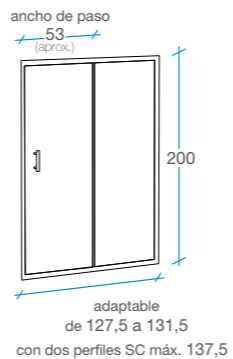

Sintra

Frente ducha Corredera

1 puerta + 1 fijo

 Tratamiento antical Fast Clean.

 Cristal templado de 6 mm.

 Altura 200 cm.

 Cierre magnético.

 Perfilera aluminio cromo 1.2.

 Incluye perfiles de compensación de 25 mm.

 Reversible.

 Embalaje de alta seguridad.

 Certificado de conformidad Europea.

Desmontaje rodamientos.

Opciones

 Transparente o serigrafía al ácido.

 Perfil de supercompensación 50 mm opcional. Ver página 119.

	100 cm	110 cm	120 cm	130 cm	140 cm	150 cm	160 cm	170 cm	180 cm	
Transparente	REF. B-61	REF. B-62	REF. B-63	REF. B-64	REF. B-65	REF. B-66	REF. B-67	REF. B-68	REF. B-69	
Serigrafía	B-83	B-84	B-85	B-86	B-87	B-88	B-89	B-90	B-91	
Bultos	1 	1 	1 	1 	1 	1 	2 	2 	2 	2 

Sintra

Frente ducha Corredera

2 puertas + 2 fijos

-  Acceso central.
-  Tratamiento antical **Fast Clean**.
-  Cristal templado de 6 mm.
-  Altura 200 cm.
-  Cierre magnético.
-  Perfilera aluminio cromo 1.2.
-  Incluye perfiles de compensación de 25 mm.
-  Embalaje de alta seguridad.
-  Certificado de conformidad Europea.