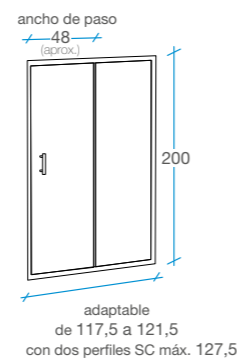

Sintra

Frente ducha Corredera

1 puerta + 1 fijo

 Tratamiento antical Fast Clean.

 Cristal templado de 6 mm.

 Altura 200 cm.

 Cierre magnético.

 Perfilera aluminio cromo 1.2.

 Incluye perfiles de compensación de 25 mm.

 Reversible.

 Embalaje de alta seguridad.

 Certificado de conformidad Europea.

Desmontaje rodamientos.

Opciones

 Transparente o serigrafía al ácido.

 Perfil de supercompensación 50 mm opcional. Ver página 119.

	100 cm	110 cm	120 cm	130 cm	140 cm	150 cm	160 cm	170 cm	180 cm	
Transparente	REF. B-61	REF. B-62	REF. B-63	REF. B-64	REF. B-65	REF. B-66	REF. B-67	REF. B-68	REF. B-69	
Serigrafía	B-83	B-84	B-85	B-86	B-87	B-88	B-89	B-90	B-91	
Bultos	1 	1 	1 	1 	1 	1 	2 	2 	2 	2 

Sintra

Frente ducha Corredera

2 puertas + 2 fijos

-  Acceso central.
-  Tratamiento antical **Fast Clean**.
-  Cristal templado de 6 mm.
-  Altura 200 cm.
-  Cierre magnético.
-  Perfilera aluminio cromo 1.2.
-  Incluye perfiles de compensación de 25 mm.
-  Embalaje de alta seguridad.
-  Certificado de conformidad Europea.