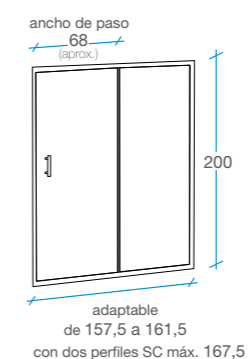

Sintra

Frente ducha Corredera

1 puerta + 1 fijo

 Tratamiento antical Fast Clean.

 Cristal templado de 6 mm.

 Altura 200 cm.

 Cierre magnético.

 Perfilera aluminio cromo 1.2.

 Incluye perfiles de compensación de 25 mm.

 Reversible.

 Embalaje de alta seguridad.

 Certificado de conformidad Europea.

Desmontaje rodamientos.

Opciones

 Transparente o serigrafía al ácido.

 Perfil de supercompensación 50 mm opcional. Ver página 119.

	100 cm	110 cm	120 cm	130 cm	140 cm	150 cm	160 cm	170 cm	180 cm	
Transparente	REF. B-61	REF. B-62	REF. B-63	REF. B-64	REF. B-65	REF. B-66	REF. B-67	REF. B-68	REF. B-69	
Serigrafía	B-83	B-84	B-85	B-86	B-87	B-88	B-89	B-90	B-91	
Bultos	1 	1 	1 	1 	1 	1 	2 	2 	2 	2 

Sintra

Frente ducha Corredera

2 puertas + 2 fijos

-  Acceso central.
-  Tratamiento antical **Fast Clean**.
-  Cristal templado de 6 mm.
-  Altura 200 cm.
-  Cierre magnético.
-  Perfilera aluminio cromo 1.2.
-  Incluye perfiles de compensación de 25 mm.
-  Embalaje de alta seguridad.
-  Certificado de conformidad Europea.