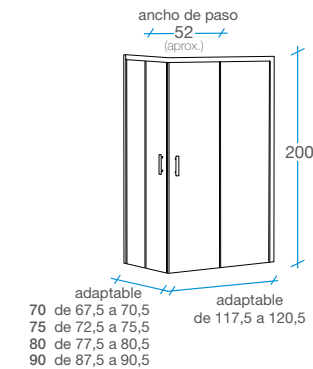

120 cm

Lateral	Frente 130 + Lateral (fijo+puerta)			
	70 REF.	75 REF.	80 REF.	90 REF.
Transparente	B-108 B-114	B-108 B-197	B-108 B-115	B-108 B-116
Serigrafía (puerta a izquierda)	B-145 B-136	B-145 B-198	B-145 B-137	B-145 B-138
Serigrafía (puerta a derecha)	B-130 B-151	B-130 B-199	B-130 B-152	B-130 B-153
Bultos	3