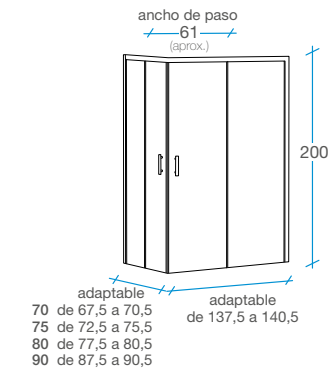

140 cm

Lateral	Frente 140 + Lateral (fijo+puerta)			
	70 REF.	75 REF.	80 REF.	90 REF.
Transparente	B-109 B-114	B-109 B-197	B-109 B-115	B-109 B-116
Serigrafía (puerta a izquierda)	B-146 B-136	B-146 B-198	B-146 B-137	B-146 B-138
Serigrafía (puerta a derecha)	B-131 B-151	B-131 B-199	B-131 B-152	B-131 B-153
Bultos	3