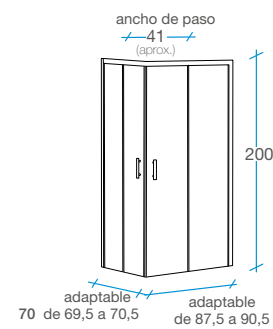

90 cm

Lateral	Frente 90 + Lateral (fijo+puerta)				Frente 100 + Lateral (fijo+puerta)			
	70 REF.	75 REF.	80 REF.	90 REF.	70 REF.	75 REF.	80 REF.	90 REF.
Transparente	B-116 B-114	B-116 B-197	B-116 B-116	B-105 B-115	B-105 B-197	B-105 B-115	B-105 B-115	B-105 B-116
Serigrafía (puerta a izquierda)	B-153 B-136	B-153 B-198	B-153 B-137	B-142 B-136	B-142 B-198	B-142 B-137	B-142 B-138	B-142 B-138
Serigrafía (puerta a derecha)	B-138 B-151	B-138 B-199	B-138 B-152	B-127 B-151	B-127 B-199	B-127 B-152	B-127 B-153	B-128 B-153
Bultos	2				2