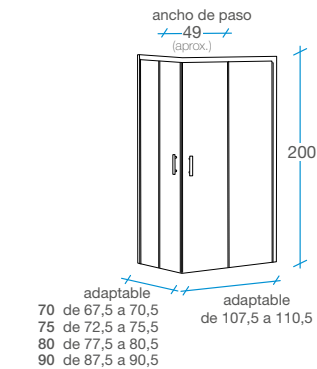

110 cm

Lateral	Frente 120 + Lateral (fijo+puerta)			
	70 REF.	75 REF.	80 REF.	90 REF.
Transparente	B-107 B-114	B-107 B-197	B-107 B-115	B-107 B-116
Serigrafía (puerta a izquierda)	B-144 B-136	B-144 B-198	B-144 B-137	B-144 B-138
Serigrafía (puerta a derecha)	B-129 B-151	B-129 B-199	B-129 B-152	B-129 B-153
Bultos	3