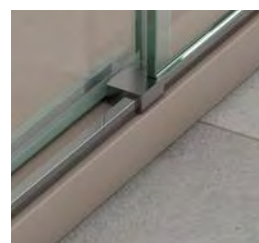

Sydney

Frente ducha Corredera

1 puerta + 1 fijo

-  Tratamiento antical **Fast Clean**.
-  Cristal templado de 6 mm.
-  Altura 200 cm.
-  Cierre magnético.
-  Perfilera aluminio cromo 1.2.
-  Sin perfilera inferior.
-  Incluye perfil de compensación de 25 mm.
-  Modelo transparente reversible.
-  Embalaje de alta seguridad.
-  Certificado de conformidad europea.

Opciones

-  Transparente o serigrafía al ácido.
-  Perfil de supercompensación 50 mm opcional. Ver página 127.

	100 cm	110 cm	120 cm	130 cm	140 cm	150 cm	160 cm	170 cm	180 cm
Transparente	REF. B-105	REF. B-106	REF. B-107	REF. B-108	REF. B-109	REF. B-110	REF. B-111	REF. B-112	REF. B-113
Serigrafía (puerta a izquierda)	B-142	B-143	B-144	B-145	B-146	B-147	B-148	B-149	B-150
Serigrafía (puerta a derecha)	B-127	B-128	B-129	B-130	B-131	B-132	B-133	B-134	B-135
Bultos	1 	1 	1 	1 	1 	2 	2 	2 	2 

Sydney

Frente ducha Corredera

2 puertas + 2 fijos

-  Acceso central.
-  Tratamiento antical **Fast Clean**.
-  Cristal templado de 6 mm.
-  Altura 200 cm.
-  Cierre magnético.
-  Perfilera aluminio cromo 1.2.
-  Sin perfilera inferior.
-  Incluye perfil de compensación de 25 mm.
-  Embalaje de alta seguridad.
-  Certificado de conformidad europea.

Opciones

-  Transparente o serigrafía al ácido.
-  Perfil de supercompensación 50 mm opcional. Ver página 127.

Sydney

Rectangular Corredera
acceso angular

FRENTE
1 puerta + 1 fijo | **LATERAL**
1 puerta + 1 fijo