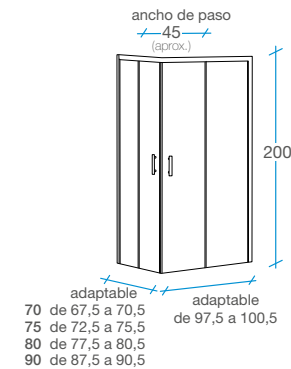

100 cm

Lateral	Frente 110 + Lateral (fijo+puerta)			
	70 REF.	75 REF.	80 REF.	90 REF.
Transparente	B-106 B-114	B-106 B-197	B-106 B-115	B-106 B-116
Serigrafía (puerta a izquierda)	B-143 B-136	B-143 B-198	B-143 B-137	B-143 B-138
Serigrafía (puerta a derecha)	B-129 B-151	B-129 B-199	B-129 B-152	B-128 B-153
Bultos	3