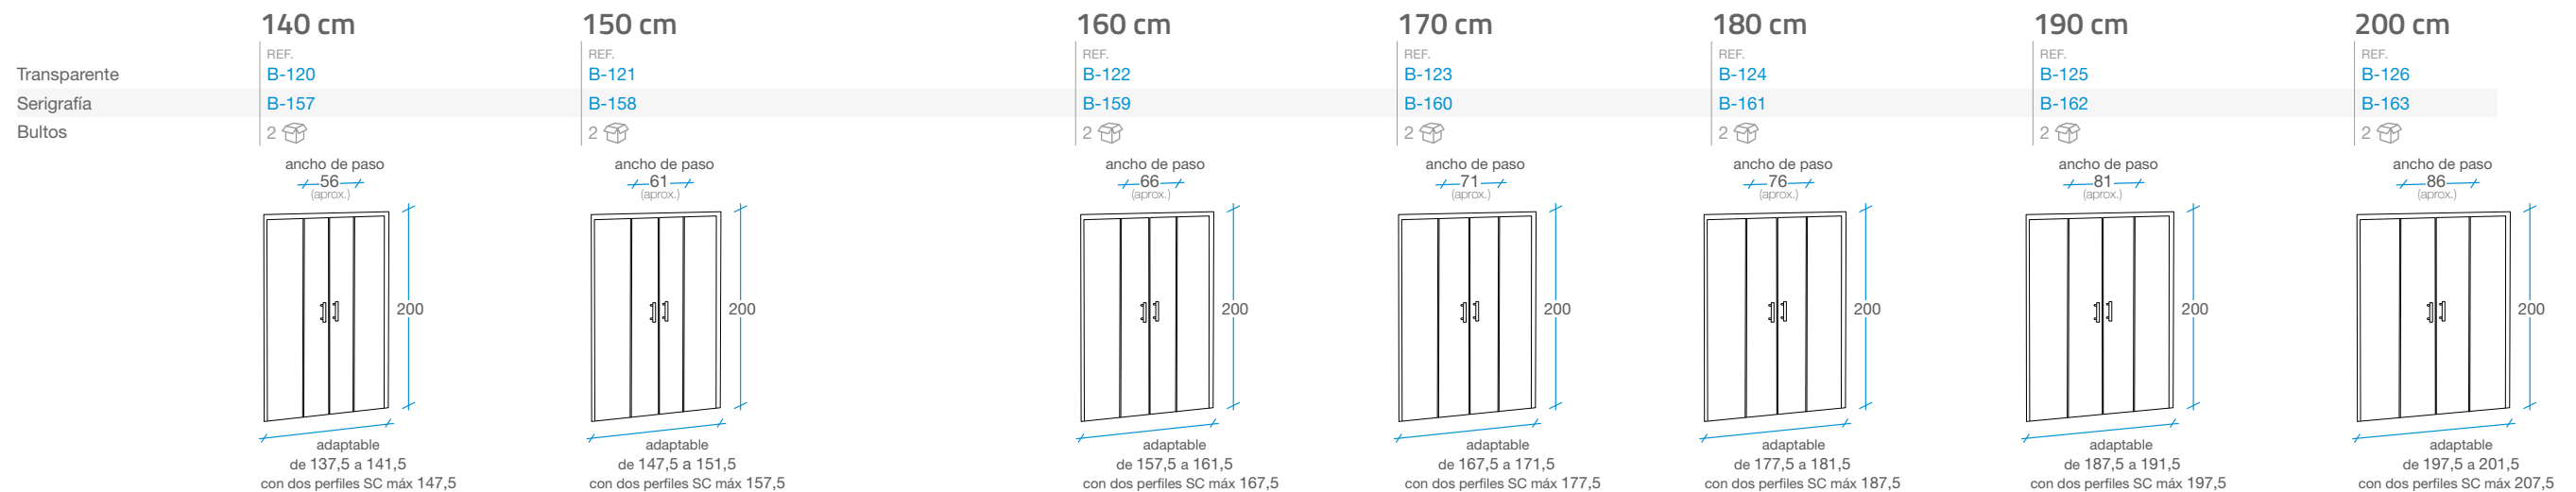

Opciones

- Transparente o serigrafía al ácido.
- Perfil de supercompensación 50 mm opcional. Ver página 127.