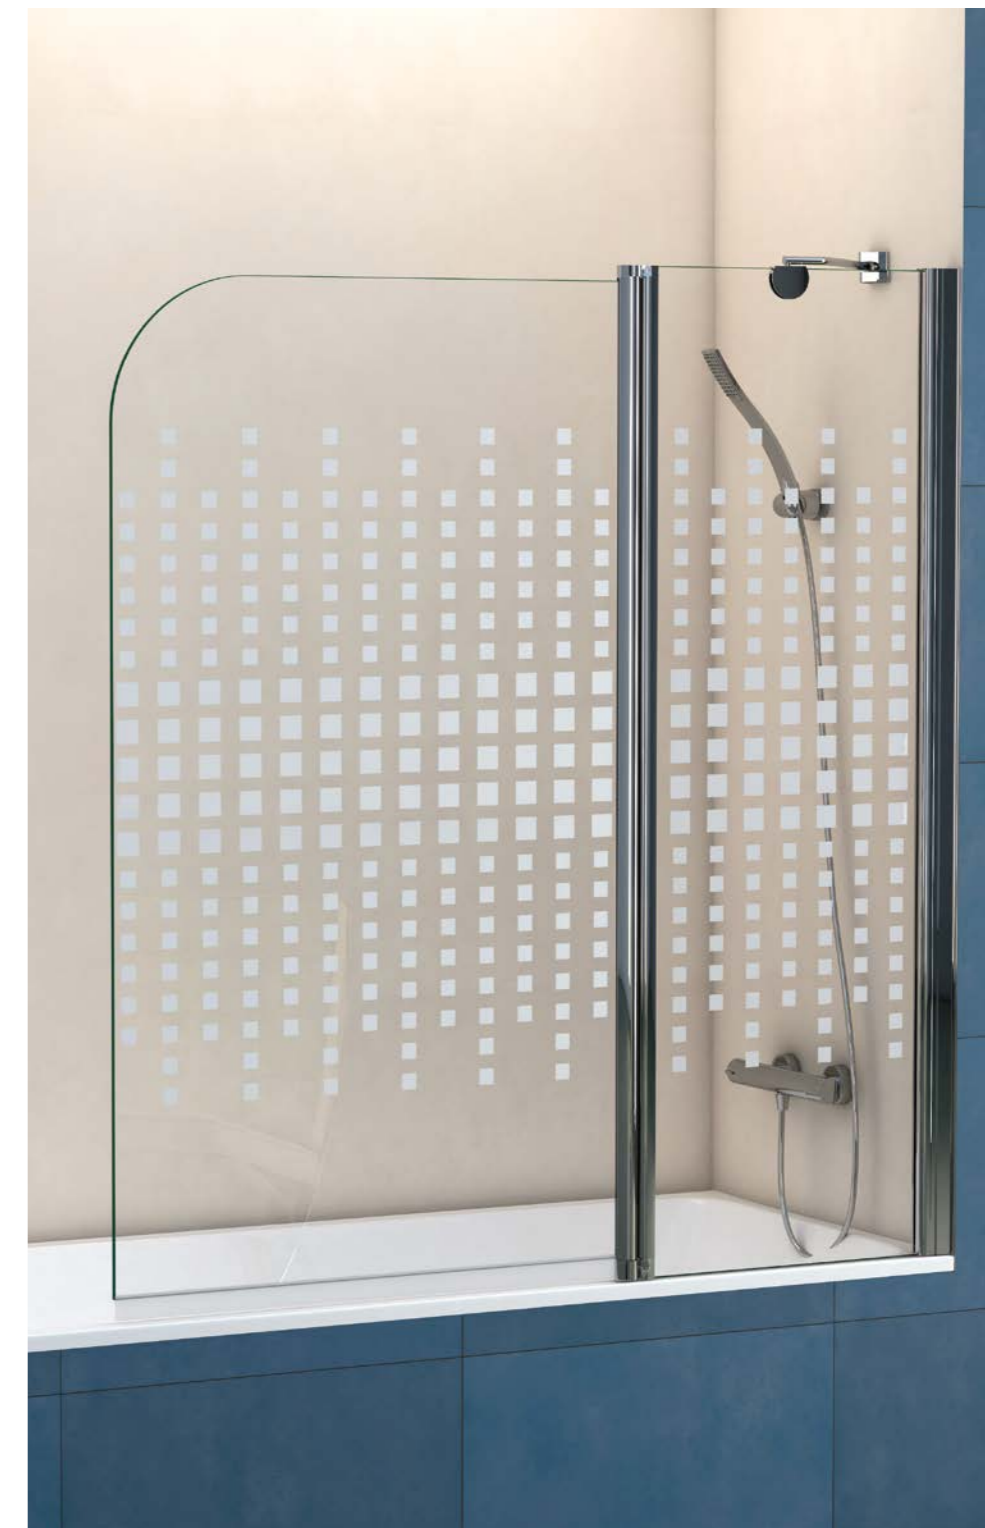

## Biombo bañera Rayas

1 puerta + 1 fijo

-  Cristal templado de 5 mm serigrafiado.
-  Serigrafía pintada.
-  Altura 140 cm.
-  Ancho 120 (70 + 50) cm.
-  Perfilera aluminio blanco 1.1.
-  Reversible.
-  Certificado de conformidad europea.

120 cm

REF.  
8  
1 

## Biombo bañera Cuadros

1 puerta + 1 fijo

-  Cristal templado de 5 mm serigrafiado.
-  Serigrafía pintada.
-  Altura 140 cm.
-  Ancho 120 (70 + 50) cm.
-  Perfilera aluminio cromo 1.1.
-  Reversible.
-  Certificado de conformidad europea.

120 cm

REF.  
9  
1 