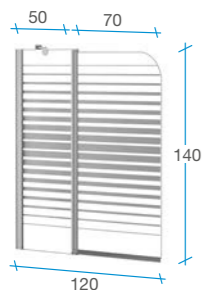

120 cm

REF.
8
1