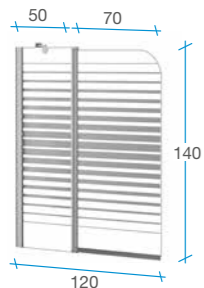

Twin

Biombo bañera Rayas

1 puerta + 1 fijo

-  Cristal templado de 5 mm serigrafiado.
-  Serigrafía pintada.
-  Altura 140 cm.
-  Ancho 120 (70 + 50) cm.
-  Perfilera aluminio blanco 1.1.
-  Reversible.
-  Certificado de conformidad Europea.

120 cm

REF.
8
1

Twin

Biombo bañera Cuadros

1 puerta + 1 fijo

-  Cristal templado de 5 mm serigrafiado.
-  Serigrafía pintada.
-  Altura 140 cm.
-  Ancho 120 (70 + 50) cm.
-  Perfilera aluminio cromo 1.1.
-  Reversible.
-  Certificado de conformidad Europea.

120 cm

REF.
9
1