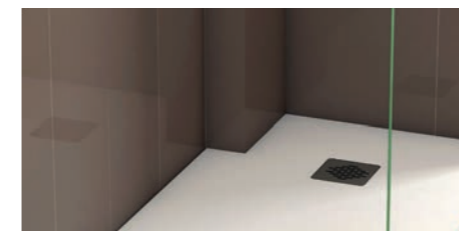

Kit 3 piezas para cubrir la elevación del plato.

Textura **Liso**

KIT TIRAS

90 x 9,5 cm (x3 piezas)
1 pieza

Consultar por otras medidas.

Válvula Quartz

Altura 54 mm ϕ 90
Salida horizontal ϕ 40
Sujeta con tres tornillos la parte superior.
Pieza de sujeción en acero cromado.
Desagüe sifónico o directo.

Válvula Quartz vertical

Altura 110 cm
 ϕ 90
Salida vertical ϕ 40
Sujetar con tornillo la parte superior.

Válvula Coat

Altura 54 mm ϕ 90
Salida horizontal ϕ 40
Sujeta con tres tornillos la parte superior.
Pieza de sujeción en plástico
Desagüe sifónico o directo.

Rejillas

REJILLA ACERO

12 x 12 cm

Para platos de ducha PALMA, GRANADA y TARRAGONA.

TAPA DESAGÜE MÉRIDA

60/70/80 cm
textura Pizarra o Liso

Para platos de ducha MÉRIDA Pizarra y MÉRIDA Liso.

REJILLA MURCIA

60 x 12 cm

Para plato de ducha MURCIA.

Formas especiales

Pilar en esquina

Se realizarán con plano o plantilla facilitada por el cliente.
Incremento 10%

Pilar en el centro de un lado

Forma trapecio