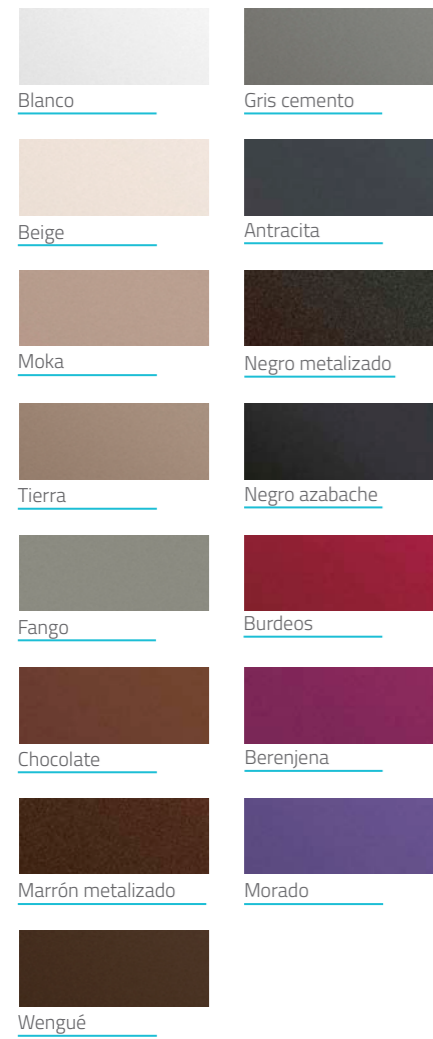

Accesorios

Básicos

Metálicos

Bajo pedido todos los colores de la carta RAL.

Estantes

ESTANTE	
20	
30	
40	

Textura **Liso** (costados en Pizarra suave)

Tiras

Kit 3 piezas para cubrir la elevación del plato.

Textura **Liso**

KIT TIRAS

90 x 9,5 cm (x3 piezas)
1 pieza

Consultar por otras medidas.

Válvula Quartz

Altura 54 mm ϕ 90
Salida horizontal ϕ 40
Sujeta con tres tornillos la parte superior.
Pieza de sujeción en acero cromado.
Desagüe sifónico o directo.

Rejillas

REJILLA ACERO

12 x 12 cm

Para platos de ducha PALMA, GRANADA y TARRAGONA.

TAPA DESAGÜE MÉRIDA

60/70/80 cm
textura Pizarra o Liso

Para platos de ducha MÉRIDA Pizarra y MÉRIDA Liso.

REJILLA MURCIA