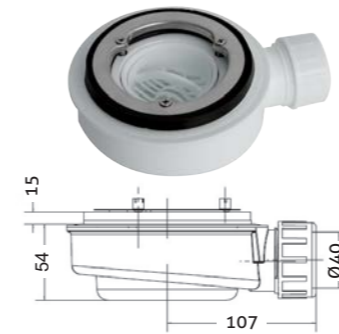

Kit 3 piezas para cubrir la elevación del plato.

Textura **Liso**

KIT TIRAS

90 x 9,5 cm (x3 piezas)
1 pieza

Consultar por otras medidas.

Válvula Quartz

Altura 54 mm ϕ 90
Salida horizontal ϕ 40
Sujeta con tres tornillos la parte superior.
Pieza de sujeción en acero cromado.
Desagüe sifónico o directo.

Válvula Quartz vertical

Altura 110 cm
 ϕ 90
Salida vertical ϕ 40
Sujetar con tornillo la parte superior.

Válvula Coat

Altura 54 mm ϕ 90
Salida horizontal ϕ 40
Sujeta con tres tornillos la parte superior.
Pieza de sujeción en plástico
Desagüe sifónico o directo.

Rejillas

REJILLA ACERO

12 x 12 cm

Para platos de ducha PALMA, GRANADA y TARRAGONA.

TAPA DESAGÜE MÉRIDA

60/70/80 cm
textura Pizarra o Liso

Para platos de ducha MÉRIDA Pizarra y MÉRIDA Liso.

REJILLA MURCIA

60 x 12 cm

Para plato de ducha MURCIA.

Formas especiales

Pilar en esquina

Se realizarán con plano o plantilla facilitada por el cliente.
Incremento 10%

Pilar en el centro de un lado

Forma trapecio