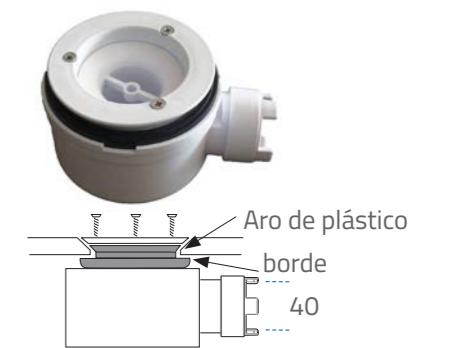

Kit 3 piezas para cubrir la elevación del plato.

Textura **Liso**

KIT TIRAS

90 x 9,5 cm (x3 piezas)
1 pieza

Consultar por otras medidas.

Válvula Quartz

Altura 54 mm ϕ 90
Salida horizontal ϕ 40
Sujeta con tres tornillos la parte superior.
Pieza de sujeción en acero cromado.
Desagüe sifónico o directo.

Válvula Quartz vertical

Altura 110 cm
 ϕ 90
Salida vertical ϕ 40
Sujetar con tornillo la parte superior.

Válvula Coat

Altura 54 mm ϕ 90
Salida horizontal ϕ 40
Sujeta con tres tornillos la parte superior.
Pieza de sujeción en plástico
Desagüe sifónico o directo.

Rejillas

REJILLA ACERO

12 x 12 cm

Para platos de ducha PALMA, GRANADA y TARRAGONA.

TAPA DESAGÜE MÉRIDA

60/70/80 cm
textura Pizarra o Liso

Para platos de ducha MÉRIDA Pizarra y MÉRIDA Liso.

REJILLA MURCIA

60 x 12 cm

Para plato de ducha MURCIA.

Formas especiales

Pilar en esquina

Se realizarán con plano o plantilla facilitada por el cliente.
Incremento 10%

Pilar en el centro de un lado

Forma trapecio