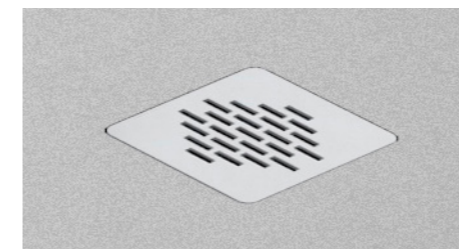

Kit 3 piezas para cubrir la elevación del plato.

Textura **Liso**

KIT TIRAS

90 x 9,5 cm (x3 piezas)
1 pieza

Consultar por otras medidas.

Válvula Quartz

Altura 54 mm ϕ 90
Salida horizontal ϕ 40
Sujeta con tres tornillos la parte superior.
Pieza de sujeción en acero cromado.
Desagüe sifónico o directo.

Válvula Quartz vertical

Altura 110 cm
 ϕ 90
Salida vertical ϕ 40
Sujetar con tornillo la parte superior.

Válvula Coat

Altura 54 mm ϕ 90
Salida horizontal ϕ 40
Sujeta con tres tornillos la parte superior.
Pieza de sujeción en plástico
Desagüe sifónico o directo.

Rejillas

REJILLA ACERO

12 x 12 cm

Para platos de ducha PALMA, GRANADA y TARRAGONA.

TAPA DESAGÜE MÉRIDA

60/70/80 cm
textura Pizarra o Liso

Para platos de ducha MÉRIDA Pizarra y MÉRIDA Liso.

REJILLA MURCIA

60 x 12 cm

Para plato de ducha MURCIA.

Formas especiales

Pilar en esquina

Se realizarán con plano o plantilla facilitada por el cliente.
Incremento 10%

Pilar en el centro de un lado

Forma trapecio