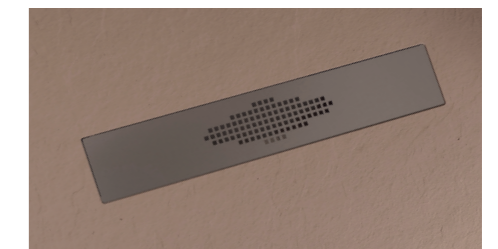

Kit 3 piezas para cubrir la elevación del plato.

Textura **Liso**

KIT TIRAS

90 x 9,5 cm (x3 piezas)
1 pieza

Consultar por otras medidas.

Válvula Quartz

Altura 54 mm ϕ 90
Salida horizontal ϕ 40
Sujeta con tres tornillos la parte superior.
Pieza de sujeción en acero cromado.
Desagüe sifónico o directo.

Válvula Quartz vertical

Altura 110 cm
 ϕ 90
Salida vertical ϕ 40
Sujetar con tornillo la parte superior.

Válvula Coat

Altura 54 mm ϕ 90
Salida horizontal ϕ 40
Sujeta con tres tornillos la parte superior.
Pieza de sujeción en plástico
Desagüe sifónico o directo.

Rejillas

REJILLA ACERO

12 x 12 cm

Para platos de ducha PALMA, GRANADA y TARRAGONA.

TAPA DESAGÜE MÉRIDA

60/70/80 cm
textura Pizarra o Liso

Para platos de ducha MÉRIDA Pizarra y MÉRIDA Liso.

REJILLA MURCIA

60 x 12 cm

Para plato de ducha MURCIA.

Formas especiales

Pilar en esquina

Se realizarán con plano o plantilla facilitada por el cliente.
Incremento 10%

Pilar en el centro de un lado

Forma trapecio