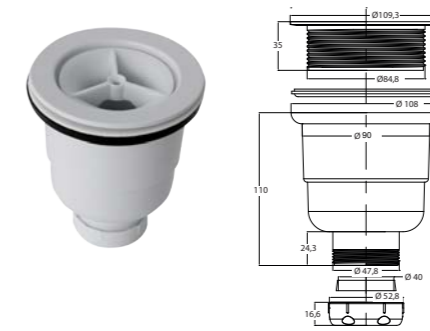

Kit 3 piezas para cubrir la elevación del plato.

Textura **Liso**

KIT TIRAS

90 x 9,5 cm (x3 piezas)
1 pieza

Consultar por otras medidas.

Válvula Quartz

Altura 54 mm ϕ 90
Salida horizontal ϕ 40
Sujeta con tres tornillos la parte superior.
Pieza de sujeción en acero cromado.
Desagüe sifónico o directo.

Válvula Quartz vertical

Altura 110 cm
 ϕ 90
Salida vertical ϕ 40
Sujetar con tornillo la parte superior.

Válvula Coat

Altura 54 mm ϕ 90
Salida horizontal ϕ 40
Sujeta con tres tornillos la parte superior.
Pieza de sujeción en plástico
Desagüe sifónico o directo.

Rejillas

REJILLA ACERO

12 x 12 cm

Para platos de ducha PALMA, GRANADA y TARRAGONA.

TAPA DESAGÜE MÉRIDA

60/70/80 cm
textura Pizarra o Liso

Para platos de ducha MÉRIDA Pizarra y MÉRIDA Liso.

REJILLA MURCIA

60 x 12 cm

Para plato de ducha MURCIA.

Formas especiales

Pilar en esquina

Se realizarán con plano o plantilla facilitada por el cliente.
Incremento 10%

Pilar en el centro de un lado

Forma trapecio