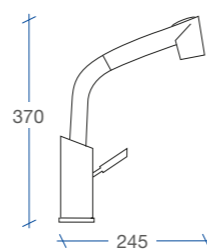

# Fregaderos Extraíbles

Daly  
monomando extraíble

Referencia  
81120

Music  
monomando vertical extraíble

Referencia  
81020