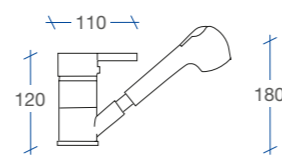

# Fregaderos Extraíbles

Daly  
monomando extraíble

Referencia  
81120

Music  
monomando vertical extraíble

Referencia  
81020