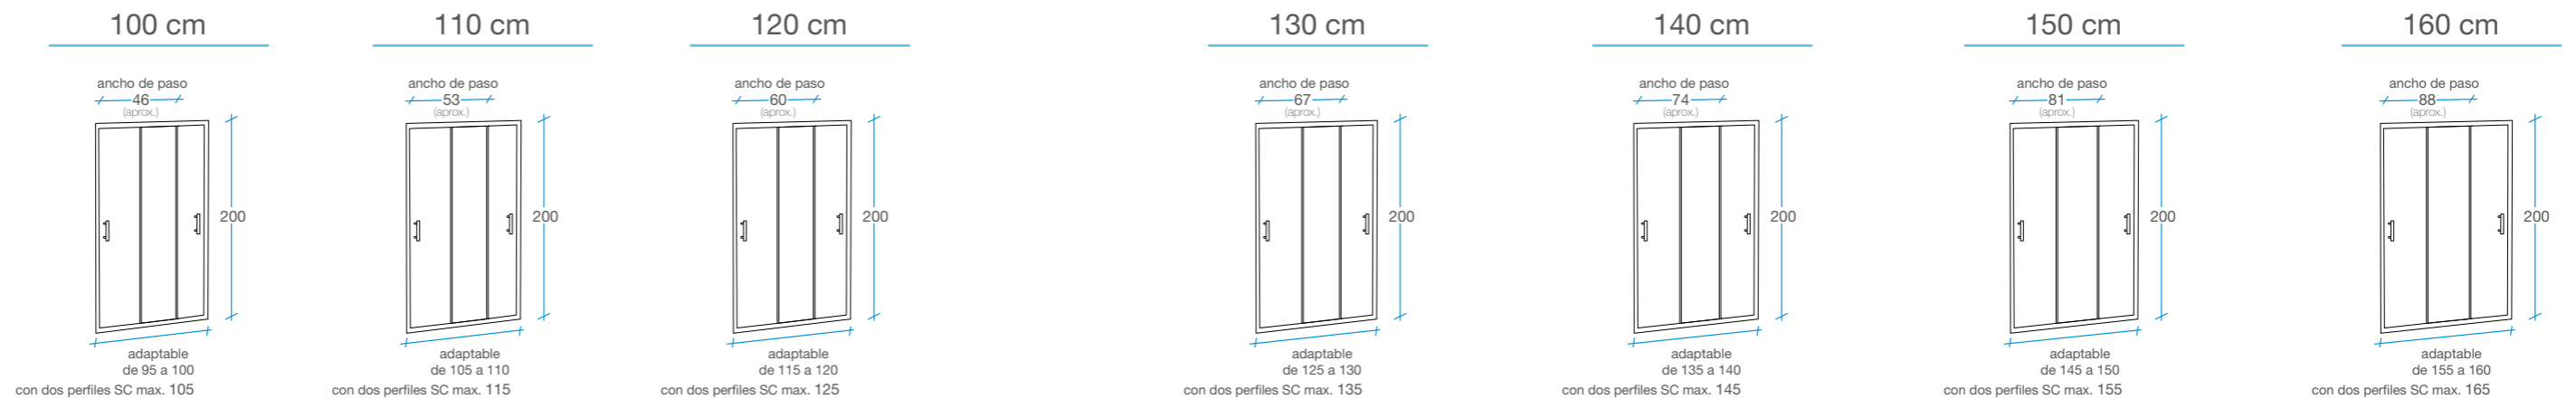

Bristol

Frente ducha

/ 3 puertas /
Máximo espacio de acceso

- Cristal templado 6 mm transparente o serigrafiado con certificado CE.
- Apertura por ambos lados.
- 3 puertas correderas.
- Tratamiento del cristal antical Fast Clean.
- Perfil de compensación incluido de 25 mm.
- Perfil de supercompensación opcional 50 mm.
- Embalaje especial de alta seguridad.

Transparente

Serigrafiado al ácido

Acabado	Referencia	Referencia	Referencia	Referencia	Referencia	Referencia	Referencia
Transparente	B-164	B-165	B-166	B-167	B-168	B-169	B-170
Serigrafía	B-171	B-172	B-173	B-174	B-175	B-176	B-177
Bultos	1	1	1	1	1	1	1