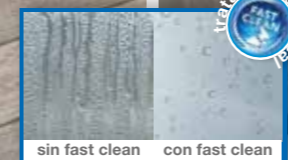

Bristol

Frente ducha

/ 3 puertas /
Máximo espacio de acceso

- Cristal templado 6 mm transparente o serigrafiado con certificado CE.
- Apertura por ambos lados.
- 3 puertas correderas.
- Tratamiento del cristal antical Fast Clean.
- Perfil de compensación incluido de 25 mm.
- Perfil de supercompensación opcional 50 mm.
- Embalaje especial de alta seguridad.

Transparente

Serigrafiado al ácido

Acabado	Referencia	Referencia	Referencia	Referencia	Referencia	Referencia	Referencia
Transparente	B-164	B-165	B-166	B-167	B-168	B-169	B-170
Serigrafía	B-171	B-172	B-173	B-174	B-175	B-176	B-177
Bultos	1	1	1	1	1	1	1