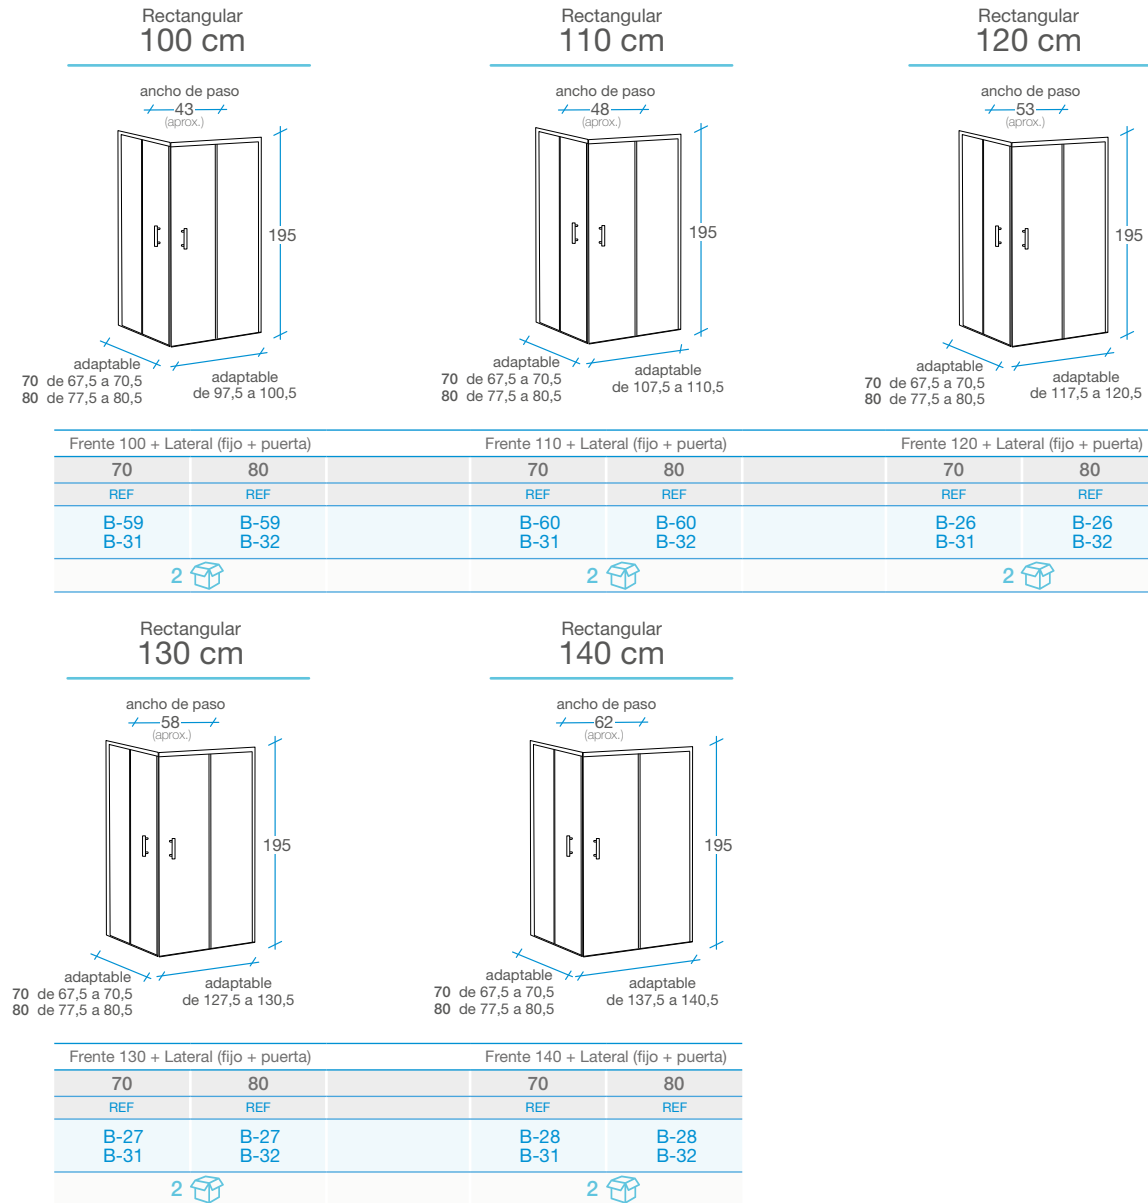

Columbia Frente ducha

/ 1 fijo + 1 puerta

100 cm	110 cm	120 cm	130 cm
Referencia B-59	Referencia B-60	Referencia B-26	Referencia B-27
1	1	1	1

140 cm	150 cm	160 cm	170 cm
Referencia B-28	Referencia B-29	Referencia B-30	Referencia B-53
1	2	2	2

OPCIONAL: Perfil receptor autoadhesivo en aluminio para paredes con desnivel.

Columbia Rectangular

/(1 fijo + 1 puerta) + lateral fijo

Rectangular
100 cm

ancho de paso
38 (aprox.)

195

adaptable
70 de 67 a 69
80 de 77 a 79

ancho de paso
73 (aprox.)

195

adaptable
70 de 67 a 69
80 de 77 a 79

Frente 170 + Lateral fijo	
70	80
REF	REF
B-53	B-53
B-33	B-34

3

-
-
-
-
-
-

- Cristal templado 6 mm transparente con certificado CE.
- 2 ruedas dobles superiores por puerta, para mayor suavidad de apertura y cierre.
- Sin perfilera inferior para facilitar acceso al interior.
- Fácil desmontaje de las puertas para mantenimiento y limpieza.
- Perfil de compensación de 2 cm incluido.
- Fácilmente adaptable a medidas inferiores recortando el perfil superior.
- Embalaje especial de alta seguridad.

IVA no incluido.

Columbia Rectangular

/(1 fijo + 1 puerta) + (1 fijo + 1 puerta)

- Cristal templado 6 mm transparente con certificado CE.
- 2 ruedas dobles superiores por puerta, para mayor suavidad de apertura y cierre.
- Sin perfilera inferior para facilitar acceso al interior.
- Fácil desmontaje de las puertas para mantenimiento y limpieza.
- Perfil de compensación de 2 cm incluido.
- Fácilmente adaptable a medidas inferiores recortando el perfil superior.
- Disponible perfil receptor para instalaciones con paredes muy desniveladas.
- Embalaje especial de alta seguridad.