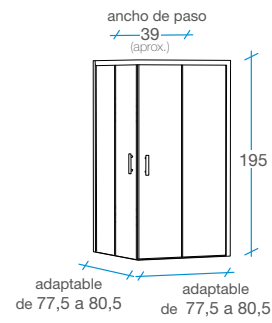

Columbia Cuadradas

/(1 fijo + puerta) + (1 fijo + puerta)

80x80 cm