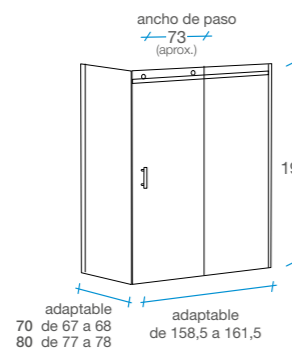

# Elipsis Frente ducha

/ 1 fijo + 1 puerta

OPCIONAL: Perfil receptor autoadhesivo en acero cromado para paredes con desnivel.

- Cristal templado 8 mm transparente con certificado CE.
- 2 ruedas superiores de gran tamaño por puerta, para mayor suavidad de apertura y cierre.
- Sin perfilera inferior para facilitar acceso al interior.
- Fácil desmontaje de las puertas para mantenimiento y limpieza.
- 1 perfil de compensación de 10 mm incluido.
- Fácilmente adaptable a medidas inferiores recortando el perfil superior.
- Cierre directo de la puerta con goma sobre la pared.
- Embalaje especial de alta seguridad.

# Elipsis Rectangular

/(1 fijo + 1 puerta) + lateral fijo

Rectangular 120 cm

Rectangular 130 cm

Rectangular 140 cm

Frente 120 + Lateral fijo		Frente 130 + Lateral fijo		Frente 140 + Lateral fijo	
70	80	70	80	70	80
REF	REF	REF	REF	REF	REF
B-41	B-41	B-46	B-46	B-42	B-42
B-44	B-45	B-44	B-45	B-44	B-45
3		3		3	

Rectangular 150 cm

Rectangular 160 cm

Frente 150 + Lateral fijo		Frente 160 + Lateral fijo	
70	80	70	80
REF	REF	REF	REF
B-47	B-47	B-43	B-43
B-44	B-45	B-44	B-45
3		3	

- Cristal templado 8 mm transparente con certificado CE.
- 2 ruedas superiores de gran tamaño por puerta, para mayor suavidad de apertura y cierre.
- Sin perfilera inferior para facilitar acceso al interior.
- Fácil desmontaje de las puertas para mantenimiento y limpieza.
- 1 perfil de compensación de 10 mm incluido.
- Fácilmente adaptable a medidas inferiores recortando el perfil superior.
- Embalaje especial de alta seguridad.