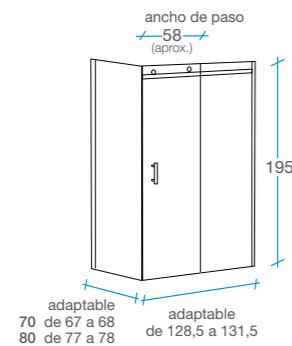

# Elipsis Frente ducha

/ 1 fijo + 1 puerta

OPCIONAL: Perfil receptor autoadhesivo en acero cromado para paredes con desnivel.

- Cristal templado 8 mm transparente con certificado CE.
- 2 ruedas superiores de gran tamaño por puerta, para mayor suavidad de apertura y cierre.
- Sin perfilera inferior para facilitar acceso al interior.
- Fácil desmontaje de las puertas para mantenimiento y limpieza.
- 1 perfil de compensación de 10 mm incluido.
- Fácilmente adaptable a medidas inferiores recortando el perfil superior.
- Cierre directo de la puerta con goma sobre la pared.
- Embalaje especial de alta seguridad.

# Elipsis Rectangular

/(1 fijo + 1 puerta) + lateral fijo

Rectangular 120 cm

Rectangular 130 cm

Rectangular 140 cm

Frente 120 + Lateral fijo		Frente 130 + Lateral fijo		Frente 140 + Lateral fijo	
70	80	70	80	70	80
REF	REF	REF	REF	REF	REF
B-41	B-41	B-46	B-46	B-42	B-42
B-44	B-45	B-44	B-45	B-44	B-45
3		3		3	

Rectangular 150 cm

Rectangular 160 cm

Frente 150 + Lateral fijo		Frente 160 + Lateral fijo	
70	80	70	80
REF	REF	REF	REF
B-47	B-47	B-43	B-43
B-44	B-45	B-44	B-45
3		3	

- Cristal templado 8 mm transparente con certificado CE.
- 2 ruedas superiores de gran tamaño por puerta, para mayor suavidad de apertura y cierre.
- Sin perfilera inferior para facilitar acceso al interior.
- Fácil desmontaje de las puertas para mantenimiento y limpieza.
- 1 perfil de compensación de 10 mm incluido.
- Fácilmente adaptable a medidas inferiores recortando el perfil superior.
- Embalaje especial de alta seguridad.