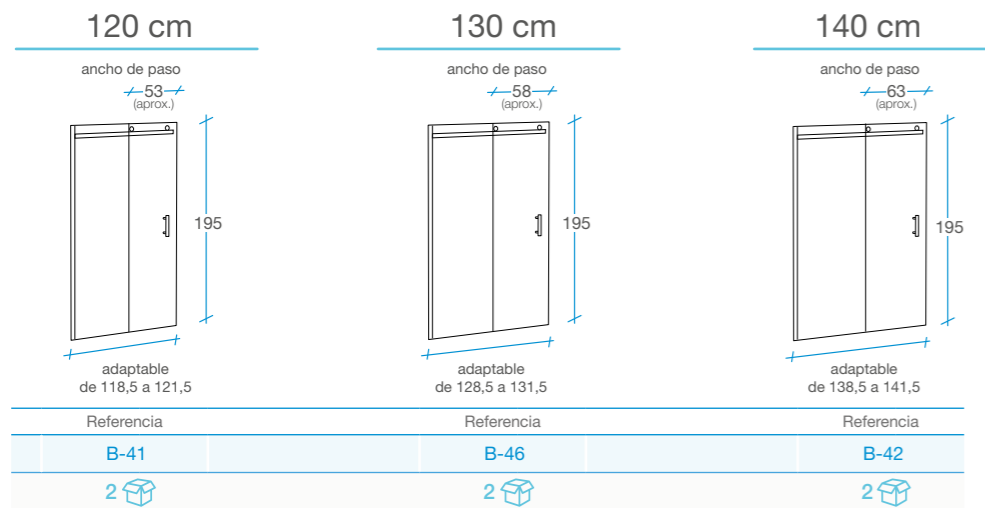

# Elipsis Frente ducha

/ 1 fijo + 1 puerta

OPCIONAL: Perfil receptor autoadhesivo en acero cromado para paredes con desnivel.

- Cristal templado 8 mm transparente con certificado CE.
- 2 ruedas superiores de gran tamaño por puerta, para mayor suavidad de apertura y cierre.
- Sin perfilera inferior para facilitar acceso al interior.
- Fácil desmontaje de las puertas para mantenimiento y limpieza.
- 1 perfil de compensación de 10 mm incluido.
- Fácilmente adaptable a medidas inferiores recortando el perfil superior.
- Cierre directo de la puerta con goma sobre la pared.
- Embalaje especial de alta seguridad.

# Elipsis Rectangular

/(1 fijo + 1 puerta) + lateral fijo

Rectangular 120 cm

Rectangular 130 cm

Rectangular 140 cm

Frente 120 + Lateral fijo		Frente 130 + Lateral fijo		Frente 140 + Lateral fijo	
70	80	70	80	70	80
REF	REF	REF	REF	REF	REF
B-41	B-41	B-46	B-46	B-42	B-42
B-44	B-45	B-44	B-45	B-44	B-45
3		3		3	

Rectangular 150 cm

Rectangular 160 cm

Frente 150 + Lateral fijo		Frente 160 + Lateral fijo	
70	80	70	80
REF	REF	REF	REF
B-47	B-47	B-43	B-43
B-44	B-45	B-44	B-45
3		3	

- Cristal templado 8 mm transparente con certificado CE.
- 2 ruedas superiores de gran tamaño por puerta, para mayor suavidad de apertura y cierre.
- Sin perfilera inferior para facilitar acceso al interior.
- Fácil desmontaje de las puertas para mantenimiento y limpieza.
- 1 perfil de compensación de 10 mm incluido.
- Fácilmente adaptable a medidas inferiores recortando el perfil superior.
- Embalaje especial de alta seguridad.

**OPCIONAL:** Perfil receptor autoadhesivo en acero cromado para paredes con desnivel.  
Precio: 40€.