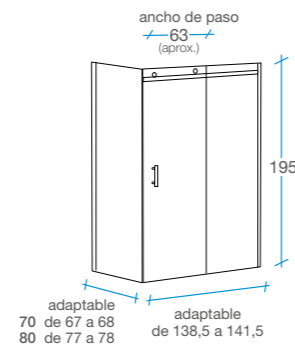

# Elipsis Frente ducha

/ 1 fijo + 1 puerta

OPCIONAL: Perfil receptor autoadhesivo en acero cromado para paredes con desnivel.

- Cristal templado 8 mm transparente con certificado CE.
- 2 ruedas superiores de gran tamaño por puerta, para mayor suavidad de apertura y cierre.
- Sin perfilera inferior para facilitar acceso al interior.
- Fácil desmontaje de las puertas para mantenimiento y limpieza.
- 1 perfil de compensación de 10 mm incluido.
- Fácilmente adaptable a medidas inferiores recortando el perfil superior.
- Cierre directo de la puerta con goma sobre la pared.
- Embalaje especial de alta seguridad.

# Elipsis Rectangular

/(1 fijo + 1 puerta) + lateral fijo

Rectangular 120 cm

Rectangular 130 cm

Rectangular 140 cm

Frente 120 + Lateral fijo		Frente 130 + Lateral fijo		Frente 140 + Lateral fijo	
70	80	70	80	70	80
REF	REF	REF	REF	REF	REF
B-41	B-41	B-46	B-46	B-42	B-42
B-44	B-45	B-44	B-45	B-44	B-45
3		3		3	

Rectangular 150 cm

Rectangular 160 cm

Frente 150 + Lateral fijo		Frente 160 + Lateral fijo	
70	80	70	80
REF	REF	REF	REF
B-47	B-47	B-43	B-43
B-44	B-45	B-44	B-45
3		3	

- Cristal templado 8 mm transparente con certificado CE.
- 2 ruedas superiores de gran tamaño por puerta, para mayor suavidad de apertura y cierre.
- Sin perfilera inferior para facilitar acceso al interior.
- Fácil desmontaje de las puertas para mantenimiento y limpieza.
- 1 perfil de compensación de 10 mm incluido.
- Fácilmente adaptable a medidas inferiores recortando el perfil superior.
- Embalaje especial de alta seguridad.