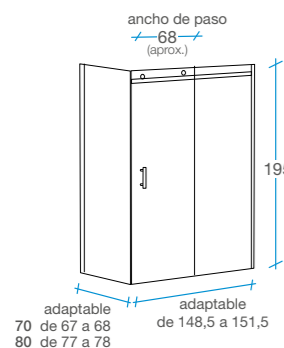

# Elipsis Frente ducha

/ 1 fijo + 1 puerta

OPCIONAL: Perfil receptor autoadhesivo en acero cromado para paredes con desnivel.

- Cristal templado 8 mm transparente con certificado CE.
- 2 ruedas superiores de gran tamaño por puerta, para mayor suavidad de apertura y cierre.
- Sin perfilera inferior para facilitar acceso al interior.
- Fácil desmontaje de las puertas para mantenimiento y limpieza.
- 1 perfil de compensación de 10 mm incluido.
- Fácilmente adaptable a medidas inferiores recortando el perfil superior.
- Cierre directo de la puerta con goma sobre la pared.
- Embalaje especial de alta seguridad.

# Elipsis Rectangular

/(1 fijo + 1 puerta) + lateral fijo

Rectangular 120 cm

Rectangular 130 cm

Rectangular 140 cm

Frente 120 + Lateral fijo		Frente 130 + Lateral fijo		Frente 140 + Lateral fijo	
70	80	70	80	70	80
REF	REF	REF	REF	REF	REF
B-41	B-41	B-46	B-46	B-42	B-42
B-44	B-45	B-44	B-45	B-44	B-45
3		3		3	

Rectangular 150 cm

Rectangular 160 cm

Frente 150 + Lateral fijo		Frente 160 + Lateral fijo	
70	80	70	80
REF	REF	REF	REF
B-47	B-47	B-43	B-43
B-44	B-45	B-44	B-45
3		3	

- Cristal templado 8 mm transparente con certificado CE.
- 2 ruedas superiores de gran tamaño por puerta, para mayor suavidad de apertura y cierre.
- Sin perfilera inferior para facilitar acceso al interior.
- Fácil desmontaje de las puertas para mantenimiento y limpieza.
- 1 perfil de compensación de 10 mm incluido.
- Fácilmente adaptable a medidas inferiores recortando el perfil superior.
- Embalaje especial de alta seguridad.