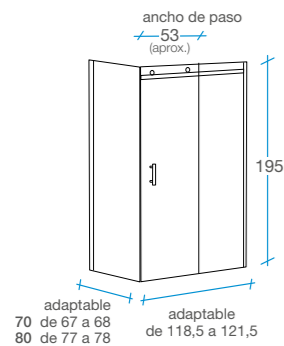

# Elipsis Frente ducha

/ 1 fijo + 1 puerta

OPCIONAL: Perfil receptor autoadhesivo en acero cromado para paredes con desnivel.

- Cristal templado 8 mm transparente con certificado CE.
- 2 ruedas superiores de gran tamaño por puerta, para mayor suavidad de apertura y cierre.
- Sin perfilera inferior para facilitar acceso al interior.
- Fácil desmontaje de las puertas para mantenimiento y limpieza.
- 1 perfil de compensación de 10 mm incluido.
- Fácilmente adaptable a medidas inferiores recortando el perfil superior.
- Cierre directo de la puerta con goma sobre la pared.
- Embalaje especial de alta seguridad.

# Elipsis Rectangular

/(1 fijo + 1 puerta) + lateral fijo

Rectangular 120 cm

Rectangular 130 cm

Rectangular 140 cm

Frente 120 + Lateral fijo		Frente 130 + Lateral fijo		Frente 140 + Lateral fijo	
70	80	70	80	70	80
REF	REF	REF	REF	REF	REF
B-41	B-41	B-46	B-46	B-42	B-42
B-44	B-45	B-44	B-45	B-44	B-45
3		3		3	

Rectangular 150 cm

Rectangular 160 cm

Frente 150 + Lateral fijo		Frente 160 + Lateral fijo	
70	80	70	80
REF	REF	REF	REF
B-47	B-47	B-43	B-43
B-44	B-45	B-44	B-45
3		3	

- Cristal templado 8 mm transparente con certificado CE.
- 2 ruedas superiores de gran tamaño por puerta, para mayor suavidad de apertura y cierre.
- Sin perfilera inferior para facilitar acceso al interior.
- Fácil desmontaje de las puertas para mantenimiento y limpieza.
- 1 perfil de compensación de 10 mm incluido.
- Fácilmente adaptable a medidas inferiores recortando el perfil superior.
- Embalaje especial de alta seguridad.