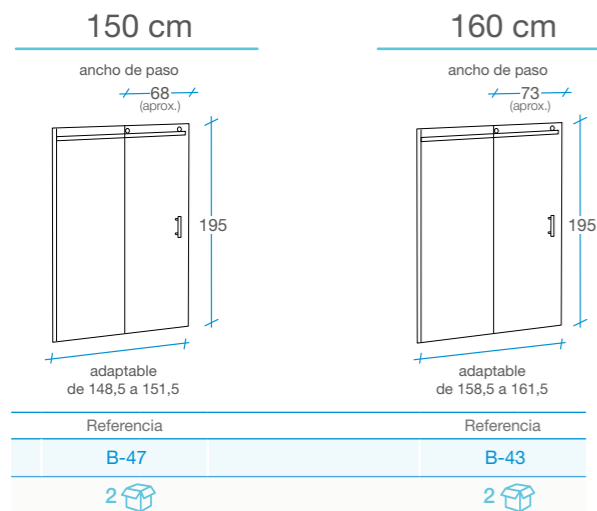

# Elipsis Frente ducha

/ 1 fijo + 1 puerta

OPCIONAL: Perfil receptor autoadhesivo en acero cromado para paredes con desnivel.

- Cristal templado 8 mm transparente con certificado CE.
- 2 ruedas superiores de gran tamaño por puerta, para mayor suavidad de apertura y cierre.
- Sin perfilera inferior para facilitar acceso al interior.
- Fácil desmontaje de las puertas para mantenimiento y limpieza.
- 1 perfil de compensación de 10 mm incluido.
- Fácilmente adaptable a medidas inferiores recortando el perfil superior.
- Cierre directo de la puerta con goma sobre la pared.
- Embalaje especial de alta seguridad.

# Elipsis Rectangular

/(1 fijo + 1 puerta) + lateral fijo

Rectangular 120 cm

Rectangular 130 cm

Rectangular 140 cm

Frente 120 + Lateral fijo		Frente 130 + Lateral fijo		Frente 140 + Lateral fijo	
70	80	70	80	70	80
REF	REF	REF	REF	REF	REF
B-41	B-41	B-46	B-46	B-42	B-42
B-44	B-45	B-44	B-45	B-44	B-45
3		3		3	

Rectangular 150 cm

Rectangular 160 cm

Frente 150 + Lateral fijo		Frente 160 + Lateral fijo	
70	80	70	80
REF	REF	REF	REF
B-47	B-47	B-43	B-43
B-44	B-45	B-44	B-45
3		3	

- Cristal templado 8 mm transparente con certificado CE.
- 2 ruedas superiores de gran tamaño por puerta, para mayor suavidad de apertura y cierre.
- Sin perfilera inferior para facilitar acceso al interior.
- Fácil desmontaje de las puertas para mantenimiento y limpieza.
- 1 perfil de compensación de 10 mm incluido.
- Fácilmente adaptable a medidas inferiores recortando el perfil superior.
- Embalaje especial de alta seguridad.