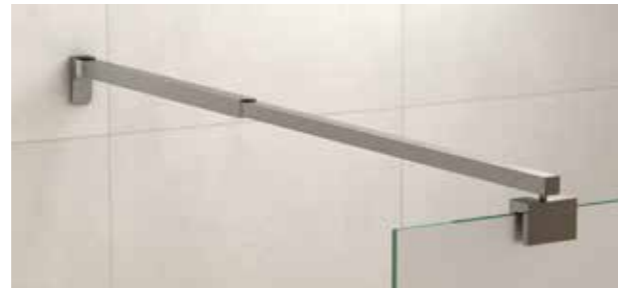

Free Walk in

/ 1 fijo

- Cristal templado 6 mm serigrafiado con certificado CE.
- Brazo extensible en ancho desde 60 a 100 cm.
- Fácil instalación.
- Maxima libertad de movimientos.
- Sin periferia inferior para facilitar acceso al interior.
- Perfil de compensación de 2 cm incluido.
- Embalaje especial de alta seguridad.

Transparente

Acabado	Referencia	Referencia	Referencia
Transparente	A-1	A-2	A-3
Bultos	1	1	1

Acabado	Referencia	Referencia
Serigrafia	A-4	A-5
Bultos	1	1

Serigrafiado al ácido