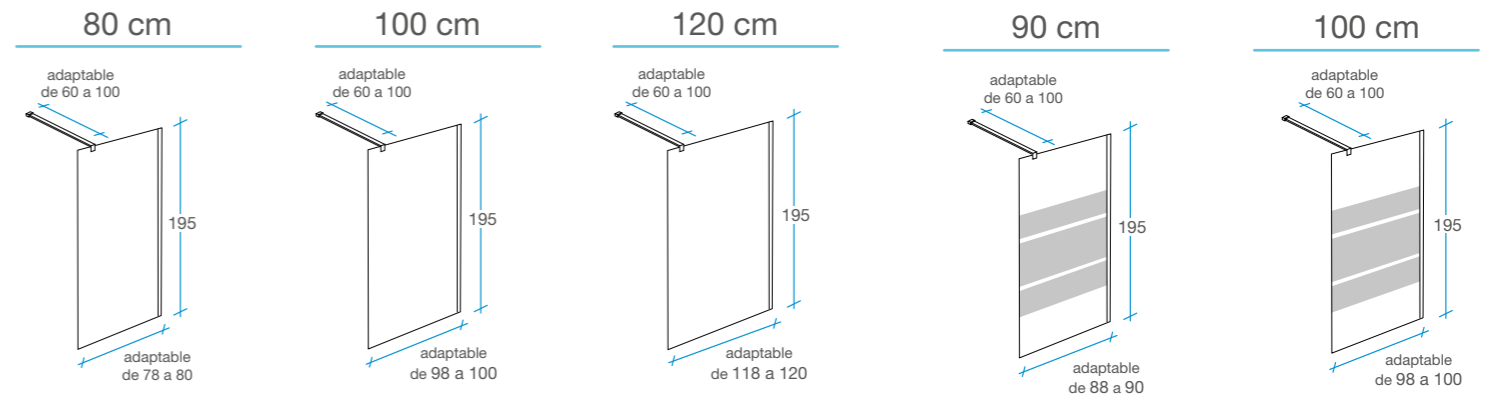

Free Walk in

/ 1 fijo

- Cristal templado 6 mm serigrafiado con certificado CE.
- Brazo extensible en ancho desde 60 a 100 cm.
- Fácil instalación.
- Maxima libertad de movimientos.
- Sin periferia inferior para facilitar acceso al interior.
- Perfil de compensación de 2 cm incluido.
- Embalaje especial de alta seguridad.

Transparente

Acabado	Referencia	Referencia	Referencia
Transparente	A-1	A-2	A-3
Bultos	1	1	1

Acabado	Referencia	Referencia
Serigrafia	A-4	A-5
Bultos	1	1

Serigrafiado al ácido