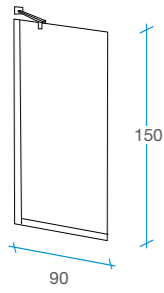

Hotel *Biombo*

/ 1 fijo

90 cm

Referencia

14

1 

- Cristal templado 5 mm transparente con certificado CE.
- Alto 150 cm / Ancho 90 cm.
- Brazo de fijación lateral incluido.
- Perfil inferior aluminio.