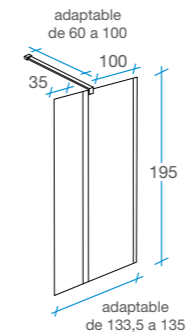

In-Out Walk in

/ 1 fijo + 1 puerta

- Cristal templado 6 mm serigrafiado con certificado CE.
- Brazo extensible en ancho desde 60 a 100 cm.
- Fácil instalación.
- Sin perfilera inferior para facilitar acceso al interior.
- Perfil de compensación de 2 cm incluido.
- Embalaje especial de alta seguridad.

90 cm

115 cm

135 cm

120 cm

140 cm

Acabado	Referencia	Referencia	Referencia
Transparente	A-10	A-6	A-8
Bultos	1	1	1

Acabado	Referencia	Referencia
Serigrafía	A-7	A-9
Bultos	1	1

Transparente