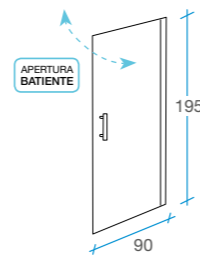

In-Out Walk in

/ 1 fijo + 1 puerta

- Cristal templado 6 mm serigrafiado con certificado CE.
- Brazo extensible en ancho desde 60 a 100 cm.
- Fácil instalación.
- Sin perfilera inferior para facilitar acceso al interior.
- Perfil de compensación de 2 cm incluido.
- Embalaje especial de alta seguridad.

90 cm

115 cm

135 cm

120 cm

140 cm

Acabado	Referencia	Referencia	Referencia
Transparente	A-10	A-6	A-8
Bultos	1	1	1

Acabado	Referencia	Referencia
Serigrafía	A-7	A-9
Bultos	1	1

Transparente