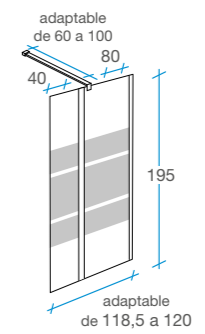

In-Out Walk in

/ 1 fijo + 1 puerta

- Cristal templado 6 mm serigrafiado con certificado CE.
- Brazo extensible en ancho desde 60 a 100 cm.
- Fácil instalación.
- Sin perfilera inferior para facilitar acceso al interior.
- Perfil de compensación de 2 cm incluido.
- Embalaje especial de alta seguridad.

90 cm

115 cm

135 cm

120 cm

140 cm

Acabado	Referencia	Referencia	Referencia
Transparente	A-10	A-6	A-8
Bultos	1	1	1

Acabado	Referencia	Referencia
Serigrafía	A-7	A-9
Bultos	1	1

Transparente