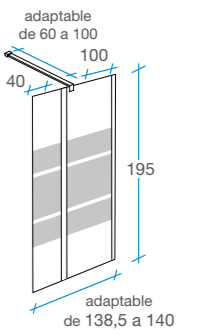

In-Out Walk in

/ 1 fijo + 1 puerta

- Cristal templado 6 mm serigrafiado con certificado CE.
- Brazo extensible en ancho desde 60 a 100 cm.
- Fácil instalación.
- Sin perfilera inferior para facilitar acceso al interior.
- Perfil de compensación de 2 cm incluido.
- Embalaje especial de alta seguridad.

90 cm

115 cm

135 cm

120 cm

140 cm

Acabado	Referencia	Referencia	Referencia
Transparente	A-10	A-6	A-8
Bultos	1	1	1

Acabado	Referencia	Referencia
Serigrafía	A-7	A-9
Bultos	1	1

Transparente