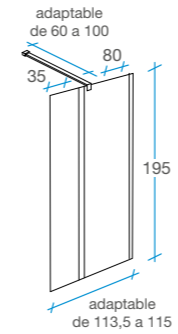

In-Out Walk in

/ 1 fijo + 1 puerta

- Cristal templado 6 mm serigrafiado con certificado CE.
- Brazo extensible en ancho desde 60 a 100 cm.
- Fácil instalación.
- Sin perfilera inferior para facilitar acceso al interior.
- Perfil de compensación de 2 cm incluido.
- Embalaje especial de alta seguridad.

90 cm

115 cm

135 cm

120 cm

140 cm

Acabado	Referencia	Referencia	Referencia
Transparente	A-10	A-6	A-8
Bultos	1	1	1

Acabado	Referencia	Referencia
Serigrafía	A-7	A-9
Bultos	1	1

Transparente