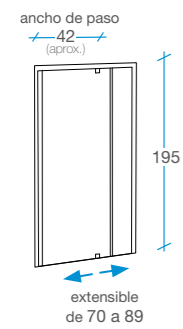

Inside *Frente ducha*

/ Abatible

70 - 85 cm

Referencia

B-50

1

85 - 100 cm

Referencia

B-51

1

- Cristal templado 6 mm transparente con certificado CE.
- Se adapta a distintos anchos de hueco manteniendo siempre el mismo paso.
- Apertura a exterior por normas de seguridad.
- Perfiles de compensación de 2 cm incluidos.
- Embalaje especial de alta seguridad.