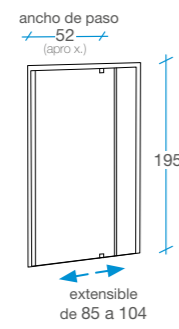

Inside *Frente ducha*

/ Abatible

70 - 85 cm

Referencia

B-50

1

85 - 100 cm

Referencia

B-51

1

- Cristal templado 6 mm transparente con certificado CE.
- Se adapta a distintos anchos de hueco manteniendo siempre el mismo paso.
- Apertura a exterior por normas de seguridad.
- Perfiles de compensación de 2 cm incluidos.
- Embalaje especial de alta seguridad.