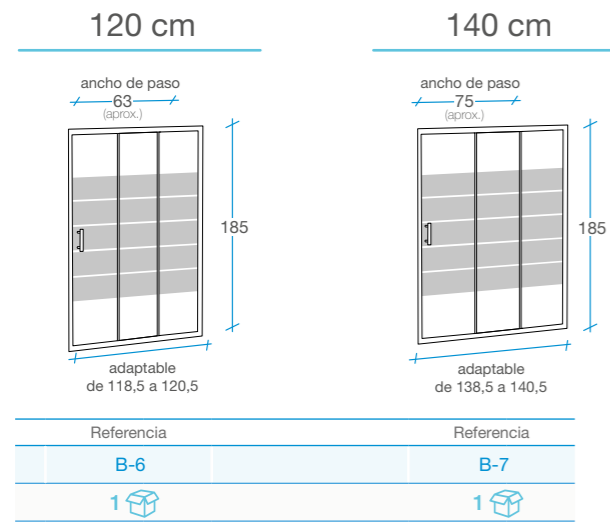

Mercury *Frente ducha*

/ 1 fijo + 2 puertas / Máximo espacio de acceso

- Cristal templado 5 mm serigrafiado con certificado CE.
- 1 fijo y 2 puertas correderas para mayor paso.
- 2 ruedas superiores por puerta.
- 2 ruedas inferiores, por puerta para mayor suavidad.
- Fácil desmontaje de las puertas para mantenimiento y limpieza.
- 2 perfiles de compensación de 10 mm incluidos.
- Embalaje especial de alta seguridad.