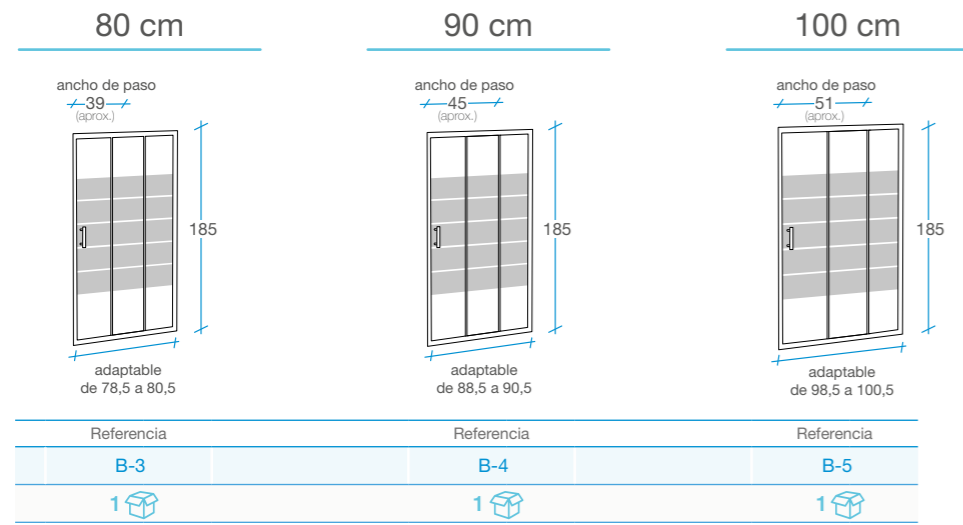

Mercury *Frente ducha*

/ 1 fijo + 2 puertas / Máximo espacio de acceso

- Cristal templado 5 mm serigrafiado con certificado CE.
- 1 fijo y 2 puertas correderas para mayor paso.
- 2 ruedas superiores por puerta.
- 2 ruedas inferiores, por puerta para mayor suavidad.
- Fácil desmontaje de las puertas para mantenimiento y limpieza.
- 2 perfiles de compensación de 10 mm incluidos.
- Embalaje especial de alta seguridad.