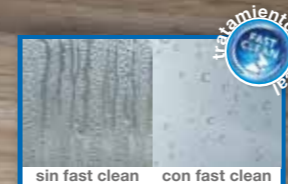

90 cm	95 cm	100 cm
 <p>ancho de paso 65 (aprox.) 200 adaptable de 88 a 92</p>	 <p>ancho de paso 70 (aprox.) 200 adaptable de 93 a 97</p>	 <p>ancho de paso 75 (aprox.) 200 adaptable de 98 a 102</p>
Referencia B-182	Referencia B-183	Referencia B-184
1 	1 	1 

Apertura seguridad.

Detalle bisagra.

- Cristal templado 6 mm transparente con certificado CE.
- Bisagras enrasadas interiormente para fácil limpieza.
- Tratamiento del cristal antical Fast Clean.
- Sistema de apertura de seguridad antipánico.
- Perfil de compensación de 25 mm incluidos.
- Embalaje especial de alta seguridad.

- Cristal templado 6 mm transparente con certificado CE.
- Bisagras engrasadas interiormente para fácil limpieza.
- Tratamiento del cristal antical Fast Clean.
- Sistema de apertura de seguridad antipánico.
- Perfil de compensación de 25 mm incluidos.
- Embalaje especial de alta seguridad.