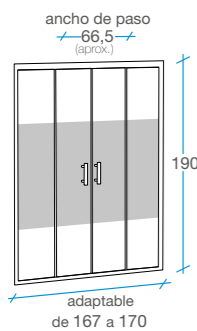

# Play Frente ducha

/ 2 fijos + 2 puertas / Acceso central

140 cm

Referencia

B-54

1

150 cm

Referencia

B-55

1

160 cm

Referencia

B-56

1

170 cm

Referencia

B-57

1

180 cm

Referencia

B-58

1

- Cristal templado 5 mm serigrafiado con certificado CE.
- 2 fijos y 2 puertas correderas para mayor paso.
- Puertas con cierre magnético.
- Perfil de compensación incluido de 25 mm.
- Embalaje especial de alta seguridad.