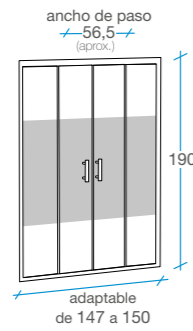

# Play Frente ducha

/ 2 fijos + 2 puertas / Acceso central

140 cm

Referencia

B-54

1

150 cm

Referencia

B-55

1

160 cm

Referencia

B-56

1

170 cm

Referencia

B-57

1

180 cm

Referencia

B-58

1

- Cristal templado 5 mm serigrafiado con certificado CE.
- 2 fijos y 2 puertas correderas para mayor paso.
- Puertas con cierre magnético.
- Perfil de compensación incluido de 25 mm.
- Embalaje especial de alta seguridad.