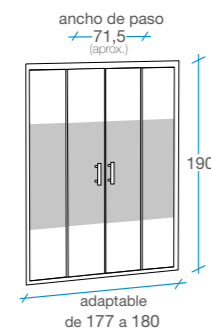

# Play Frente ducha

/ 2 fijos + 2 puertas / Acceso central

140 cm

Referencia

B-54

1

150 cm

Referencia

B-55

1

160 cm

Referencia

B-56

1

170 cm

Referencia

B-57

1

180 cm

Referencia

B-58

1

- Cristal templado 5 mm serigrafiado con certificado CE.
- 2 fijos y 2 puertas correderas para mayor paso.
- Puertas con cierre magnético.
- Perfil de compensación incluido de 25 mm.
- Embalaje especial de alta seguridad.