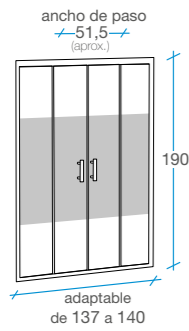

# Play Frente ducha

/ 2 fijos + 2 puertas / Acceso central

140 cm

Referencia

B-54

1

150 cm

Referencia

B-55

1

160 cm

Referencia

B-56

1

170 cm

Referencia

B-57

1

180 cm

Referencia

B-58

1

- Cristal templado 5 mm serigrafiado con certificado CE.
- 2 fijos y 2 puertas correderas para mayor paso.
- Puertas con cierre magnético.
- Perfil de compensación incluido de 25 mm.
- Embalaje especial de alta seguridad.