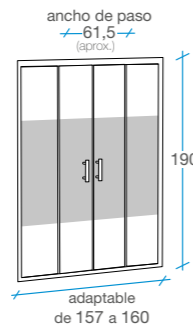

# Play Frente ducha

/ 2 fijos + 2 puertas / Acceso central

140 cm

Referencia

B-54

1

150 cm

Referencia

B-55

1

160 cm

Referencia

B-56

1

170 cm

Referencia

B-57

1

180 cm

Referencia

B-58

1

- Cristal templado 5 mm serigrafiado con certificado CE.
- 2 fijos y 2 puertas correderas para mayor paso.
- Puertas con cierre magnético.
- Perfil de compensación incluido de 25 mm.
- Embalaje especial de alta seguridad.