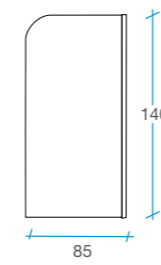

# Screen Líneas

/ 1 puerta

76 cm

- Cristal templado 4mm serigrafiado con certificado CE.
- Alto 130 cm / Ancho 76 cm.

Referencia

2

# Screen Micropuntos

/ 1 puerta

80 cm

- Cristal templado 4mm serigrafiado con certificado CE.
- Alto 140 cm / Ancho 80 cm.

Referencia

3

# Screen Rayas

/ 1 puerta

85 cm

- Cristal templado 5 mm serigrafiado con certificado CE.
- Alto 140 cm / Ancho 85 cm.

Referencia

4

1 

# Screen Transparente

/ 1 puerta

85 cm

- Cristal templado 5 mm transparente con certificado CE.
- Alto 140 cm / Ancho 85 cm.

Referencia

5

1 