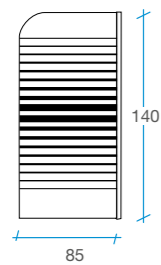

# Screen Líneas

/ 1 puerta

76 cm

- Cristal templado 4mm serigrafiado con certificado CE.
- Alto 130 cm / Ancho 76 cm.

Referencia

2

# Screen Micropuntos

/ 1 puerta

80 cm

- Cristal templado 4mm serigrafiado con certificado CE.
- Alto 140 cm / Ancho 80 cm.

Referencia

3

# Screen Rayas

/ 1 puerta

85 cm

- Cristal templado 5 mm serigrafiado con certificado CE.
- Alto 140 cm / Ancho 85 cm.

Referencia

4

1 

# Screen Transparente

/ 1 puerta

85 cm

- Cristal templado 5 mm transparente con certificado CE.
- Alto 140 cm / Ancho 85 cm.

Referencia

5

1 