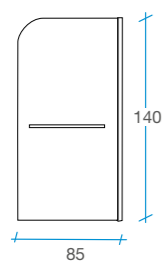

# Screen Líneas

/ 1 puerta

76 cm

- Cristal templado 4mm serigrafiado con certificado CE.
- Alto 130 cm / Ancho 76 cm.

Referencia

2

# Screen Rayas

/ 1 puerta

85 cm

- Cristal templado 5 mm serigrafiado con certificado CE.
- Alto 140 cm / Ancho 85 cm.

Referencia

4

1 

# Screen Transparente

/ 1 puerta

85 cm

- Cristal templado 5 mm transparente con certificado CE.
- Alto 140 cm / Ancho 85 cm.

Referencia

5

1 

# Screen Toallero

/ 1 puerta

85 cm

- Cristal templado 5 mm transparente con certificado CE.
- Alto 140 cm / Ancho 85 cm.
- Con toallero.

Referencia

6

1 