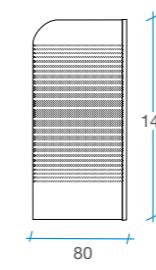

# Screen Líneas

/ 1 puerta

76 cm

- Cristal templado 4mm serigrafiado con certificado CE.
- Alto 130 cm / Ancho 76 cm.

Referencia

2

# Screen Micropuntos

/ 1 puerta

80 cm

- Cristal templado 4mm serigrafiado con certificado CE.
- Alto 140 cm / Ancho 80 cm.

Referencia

3

# Screen Rayas

/ 1 puerta

85 cm

- Cristal templado 5 mm serigrafiado con certificado CE.
- Alto 140 cm / Ancho 85 cm.

Referencia

4

1 

# Screen Transparente

/ 1 puerta

85 cm

- Cristal templado 5 mm transparente con certificado CE.
- Alto 140 cm / Ancho 85 cm.

Referencia

5

1 