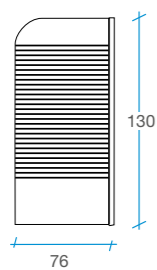

# Screen Líneas

/ 1 puerta

76 cm

- Cristal templado 4mm serigrafiado con certificado CE.
- Alto 130 cm / Ancho 76 cm.

Referencia

2

# Screen Micropuntos

/ 1 puerta

80 cm

- Cristal templado 4mm serigrafiado con certificado CE.
- Alto 140 cm / Ancho 80 cm.

Referencia

3

# Screen Transparente

/ 1 puerta

85 cm

- Cristal templado 5 mm transparente con certificado CE.
- Alto 140 cm / Ancho 85 cm.

Referencia

5

1 

# Screen Toallero

/ 1 puerta

85 cm

- Cristal templado 5 mm transparente con certificado CE.
- Alto 140 cm / Ancho 85 cm.
- Con toallero.

Referencia

6

1 