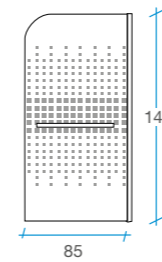

# Screen Líneas

/ 1 puerta

76 cm

- Cristal templado 4mm serigrafiado con certificado CE.
- Alto 130 cm / Ancho 76 cm.

Referencia

2

# Screen Transparente

/ 1 puerta

85 cm

- Cristal templado 5 mm transparente con certificado CE.
- Alto 140 cm / Ancho 85 cm.

Referencia

5

1 

# Screen Toallero

/ 1 puerta

85 cm

- Cristal templado 5 mm transparente con certificado CE.
- Alto 140 cm / Ancho 85 cm.
- Con toallero.

Referencia

6

1 

# Screen Cuadros

/ 1 puerta

85 cm

- Cristal templado 5 mm serigrafiado con certificado CE.
- Alto 140 cm / Ancho 85 cm.
- Con toallero.

Referencia

7

1 