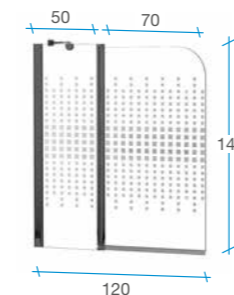

Twin Rayas

/ 1 fijo + 1 puerta

120 cm

Referencia

8

- Cristal templado 5 mm serigrafiado con certificado CE.
- Serigrafía: Rayas Pintadas.
- Ancho 1,20 mts. (50 fijo + 70 móvil).

Twin Cuadros

/ 1 fijo + 1 puerta

120 cm

Referencia

9

- Cristal templado 5 mm serigrafiado con certificado CE.
- Serigrafía: Cuadritos Pintados.
- Ancho 1,20 mts. (50 fijo + 70 móvil).