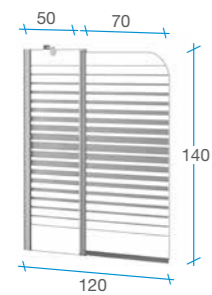

Twin Rayas

/ 1 fijo + 1 puerta

120 cm

Referencia

8

- Cristal templado 5 mm serigrafiado con certificado CE.
- Serigrafía: Rayas Pintadas.
- Ancho 1,20 mts. (50 fijo + 70 móvil).

Twin Cuadros

/ 1 fijo + 1 puerta

120 cm

Referencia

9

- Cristal templado 5 mm serigrafiado con certificado CE.
- Serigrafía: Cuadritos Pintados.
- Ancho 1,20 mts. (50 fijo + 70 móvil).