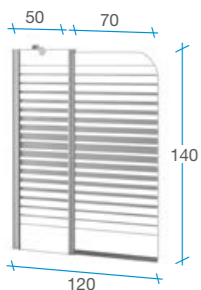

120 cm

REF.
8
1