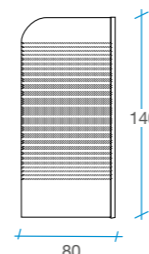

80 cm

REF.
3
1