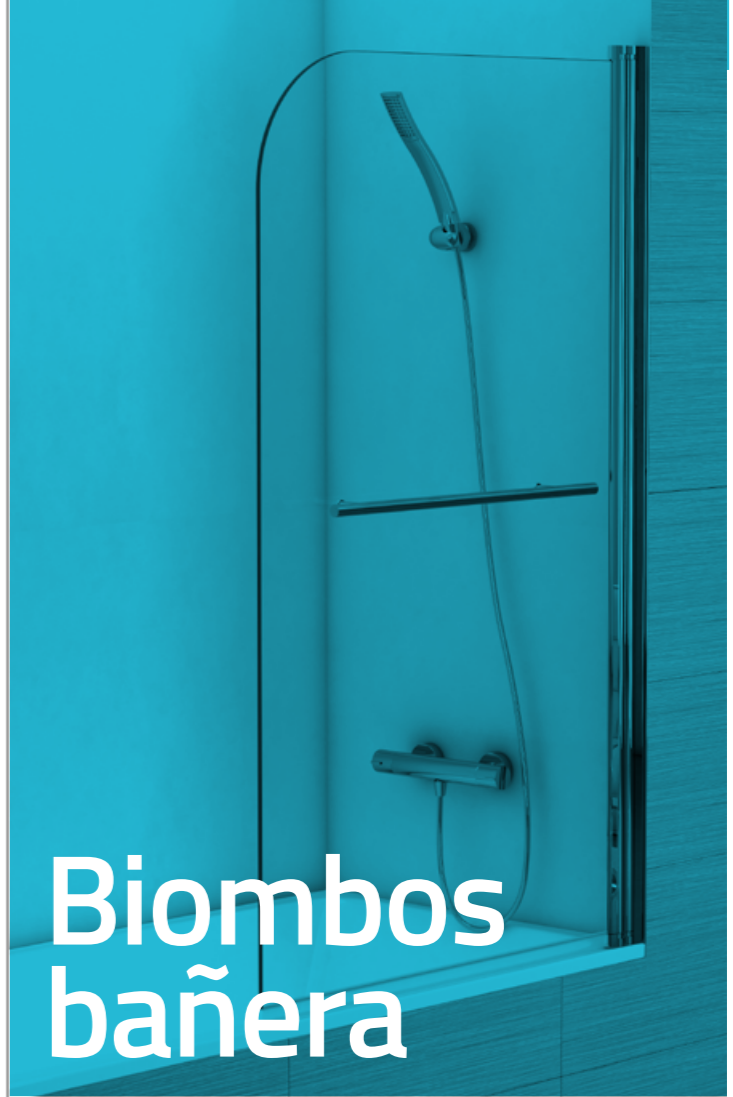

### Screen transparente

p. 111

- Cristal templado de 5 mm transparente.
- Altura 140 cm.
- Ancho 85 cm.
- Reversible.

cm	85x140
Transparente	

### Fijo hotel

p. 116

- Cristal templado de 6 mm transparente.
- Altura 150 cm.
- Ancho 90 cm.
- Reversible.

cm	90x150
Transparente	