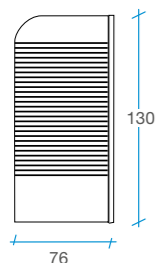

### Screen cuadros

p. 113

- Cristal templado de 5 mm serigrafiado.
- Altura 140 cm.
- Ancho 85 cm.
- Reversible.

cm	85x140
Serigrafía	

### Fijo hotel

p. 116

- Cristal templado de 6 mm transparente.
- Altura 150 cm.
- Ancho 90 cm.
- Reversible.

cm	90x150
Transparente	

## Biombo bañera Líneas

1 puerta

-  Cristal templado de 4 mm serigrafiado.
-  Altura 130 cm.
-  Ancho 76 cm.
-  Perfilera aluminio blanco 0.9.
-  Reversible.
-  Certificado de conformidad Europea.

76 cm

REF.  
2  
1 

## Biombo bañera Micropuntos

1 puerta

-  Cristal templado de 4 mm serigrafiado.
-  Altura 140 cm.
-  Ancho 80 cm.
-  Perfilera aluminio cromo 1.1.
-  Reversible.
-  Certificado de conformidad Europea.

80 cm