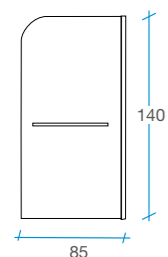

Screen

Biombo bañera Toallero

1 puerta

- Cristal templado de 5 mm transparente.
- Altura 140 cm.
- Ancho 85 cm.
- Perfilera aluminio cromo 1.1.
- Reversible.
- Certificado de conformidad Europea.

Incluye

Toallero

85 cm

REF.
6
1