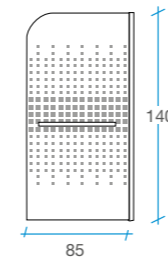

## Biombo bañera Toallero

1 puerta

-  Cristal templado de 5 mm transparente.
-  Altura 140 cm.
-  Ancho 85 cm.
-  Perfilera aluminio cromo 1.1.
-  Reversible.
-  Certificado de conformidad Europea.

## Biombo bañera Cuadros

1 puerta

-  Cristal templado de 5 mm serigrafiado.
-  Altura 140 cm.
-  Ancho 85 cm.
-  Perfilera aluminio cromo 1.1.
-  Reversible.
-  Certificado de conformidad Europea.

### Incluye

Toallero

85 cm

REF.  
7  
1 