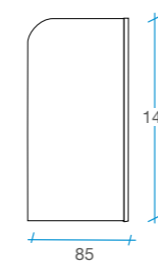

85 cm

REF.
5
1