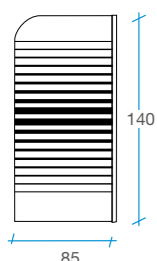

## Biombo bañera Líneas

1 puerta

-  Cristal templado de 4 mm serigrafiado.
-  Altura 130 cm.
-  Ancho 76 cm.
-  Perfilera aluminio blanco 0.9.
-  Reversible.
-  Certificado de conformidad Europea.

76 cm

REF.  
2  
1 

## Biombo bañera Micropuntos

1 puerta

-  Cristal templado de 4 mm serigrafiado.
-  Altura 140 cm.
-  Ancho 80 cm.
-  Perfilera aluminio cromo 1.1.
-  Reversible.
-  Certificado de conformidad Europea.

80 cm

## Biombo bañera Rayas

1 puerta

-  Cristal templado de 5 mm serigrafiado.
-  Altura 140 cm.
-  Ancho 85 cm.
-  Perfilera aluminio blanco 1.1.
-  Reversible.
-  Certificado de conformidad Europea.

85 cm

REF.  
4  
1 

## Biombo bañera Transparente

1 puerta

-  Cristal templado de 5 mm transparente.
-  Altura 140 cm.
-  Ancho 85 cm.
-  Perfilera aluminio cromo 1.1.
-  Reversible.
-  Certificado de conformidad Europea.

85 cm