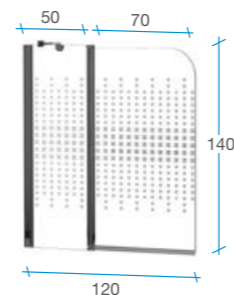

120 cm

REF.
9
1