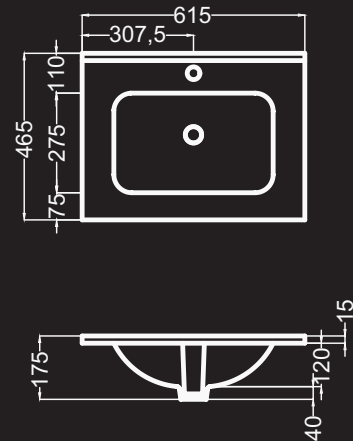

## loki 60

M050003002210

**Lavabo para mueble.**  
*Vanity basin.*  
*Lavabo à poser sur meuble.*

**3 años de garantía.**  
*3 years guarantee.*  
*3 ans de garantie.*