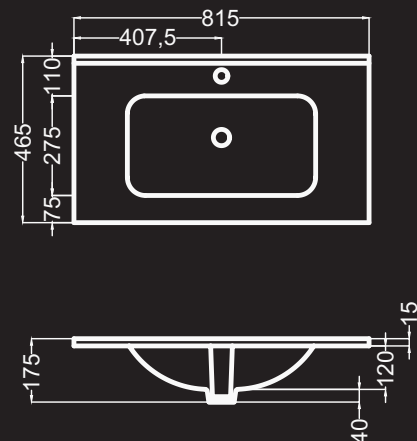

## loki 80

M050003002211

**Lavabo loki para mueble**  
*Vanity basin loki*  
*Lavabo à poser sur meuble loki*