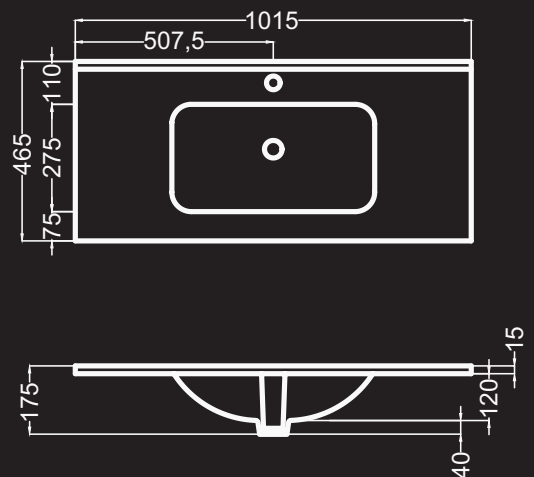

## loki 100

M050003002212

**Lavabo para mueble.**  
*Vanity basin.*  
*Lavabo à poser sur meuble.*

**3 años de garantía.**  
*3 years guarantee.*  
*3 ans de garantie.*

**Lavabo loki para mueble**  
*Vanity basin loki*  
*Lavabo à poser sur meuble loki*