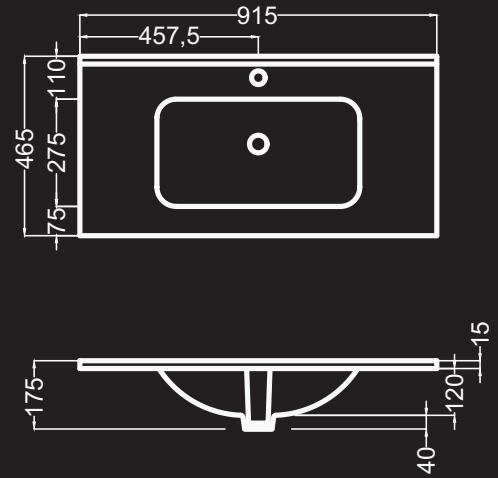

## loki 100

M050003002212

**Lavabo para mueble.**  
*Vanity basin.*  
*Lavabo à poser sur meuble.*

**3 años de garantía.**  
*3 years guarantee.*  
*3 ans de garantie.*

**Lavabo loki para mueble**  
*Vanity basin loki*  
*Lavabo à poser sur meuble loki*