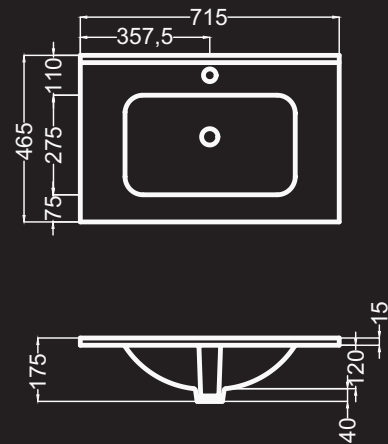

Lavabo loki para mueble
Vanity basin loki
Lavabo à poser sur meuble loki

loki 60

M050003002210

Lavabo para mueble.
Vanity basin.
Lavabo à poser sur meuble.

3 años de garantía.
3 years guarantee.
3 ans de garantie.

loki 70

M050003002213

loki 80

M050003002211