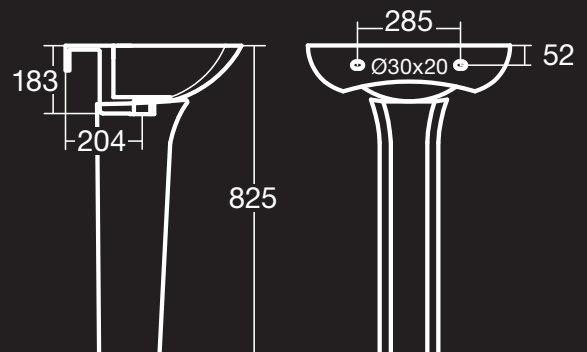

open round

Lavabo con pedestal open round
Pedestal wash basin open round
Lavabo sur piédestal open round

compatibles con colección ■
compatible with collection
compatible avec collection

23 Kg

3 años de garantía.
3 years guarantee.
3 ans de garantie.

S03010108L