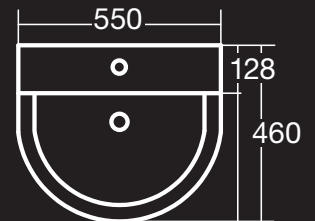

open round

Lavabo con pedestal open round
Pedestal wash basin open round
Lavabo sur piédestal open round

compatibles con colección ■
compatible with collection
compatible avec collection

23 Kg

3 años de garantía.
3 years guarantee.
3 ans de garantie.