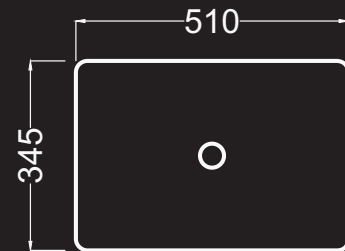

S04050100

Lavabo sobreencimera.
Over countertop basin.
Vasque à poser.

Cerámica extrafina.
Extra-fine ceramics.
Céramique extra fine.

3 años de garantía.
3 years guarantee.
3 ans de garantie.

9,6 Kg

10,6 Kg