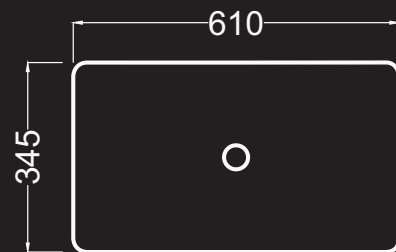

S04050100

Lavabo sobreencimera.
Over countertop basin.
Vasque à poser.

Cerámica extrafina.
Extra-fine ceramics.
Céramique extra fine.

3 años de garantía.
3 years guarantee.
3 ans de garantie.

9,6 Kg

10,6 Kg