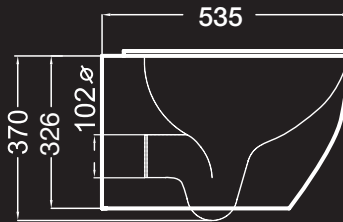

Suspendido
Wall-hung
Suspendu

Fondo reducido.
Compact.
Compacte.

Rimless.
Rimless.
Rimless.

4,5-3 litros. Ahorro de agua.
4,5-3 litre water saving.
4,5-3 litres réduction de la consommation d'eau.

Fijaciones ocultas.
Hidden fixation set.
Fixation cachée.

Incluye juego de fijación.
Includes fixing kit.
Jeu de fixation compris.

3 años de garantía.
3 years guarantee.
3 ans de garantie.

S02010106PL