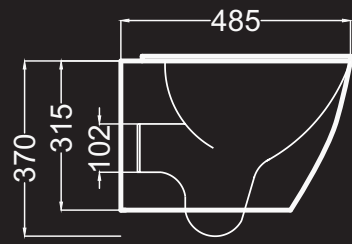

Suspendido
Wall-hung
Suspendu

Fondo reducido.
Compact.
Compacte.

Rimless.
Rimless.
Rimless.

4,5-3 litros. Ahorro de agua.
4,5-3 litre water saving.
4,5-3 litres réduction de la
consommation d'eau.

Fijaciones ocultas.
Hidden fixation set.
Fixation cachée.

Incluye juego de fijación.
Includes fixing kit.
Jeu de fixation compris.

3 años de garantía.
3 years guarantee.
3 ans de garantie.

S02010106P