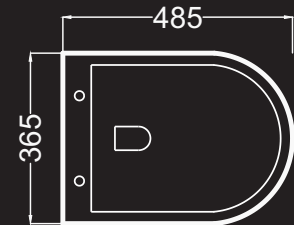

Suspendido
Wall-hung
Suspendu

Fondo reducido.
Compact.
Compacte.

Rimless.
Rimless.
Rimless.

4,5-3 litros. Ahorro de agua.
4,5-3 litre water saving.
4,5-3 litres réduction de la
consommation d'eau.

Fijaciones ocultas.
Hidden fixation set.
Fixation cachée.

Incluye juego de fijación.
Includes fixing kit.
Jeu de fixation compris.

3 años de garantía.
3 years guarantee.
3 ans de garantie.

S02010106P