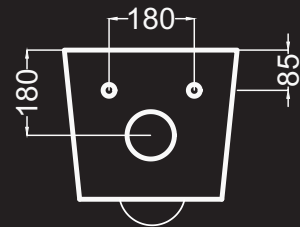

## Ficha técnica Wc suspendido

- Tipología del sanitario: Arrastre (Washdown)
- Sistema de descarga: Anillo abierto (Rimless)
- Tamaño: 485 x 315 x 365 mm
- Peso 21 Kg
- Consumo de agua 4,5 / 3 L
- Diámetro de trampa de salida 102 mm
- Incluye asiento extrafino regulable con caída amortiguada y fijaciones.

## Opcional cisterna para wc suspendido

S07010099

**Suspendido**  
Wall-hung  
Suspendu

**Fondo reducido.**  
Compact.  
Compacte.

**Rimless.**  
Rimless.  
Rimless.

**4,5-3 litros. Ahorro de agua.**  
4,5-3 litre water saving.  
4,5-3 litres réduction de la  
consommation d'eau.