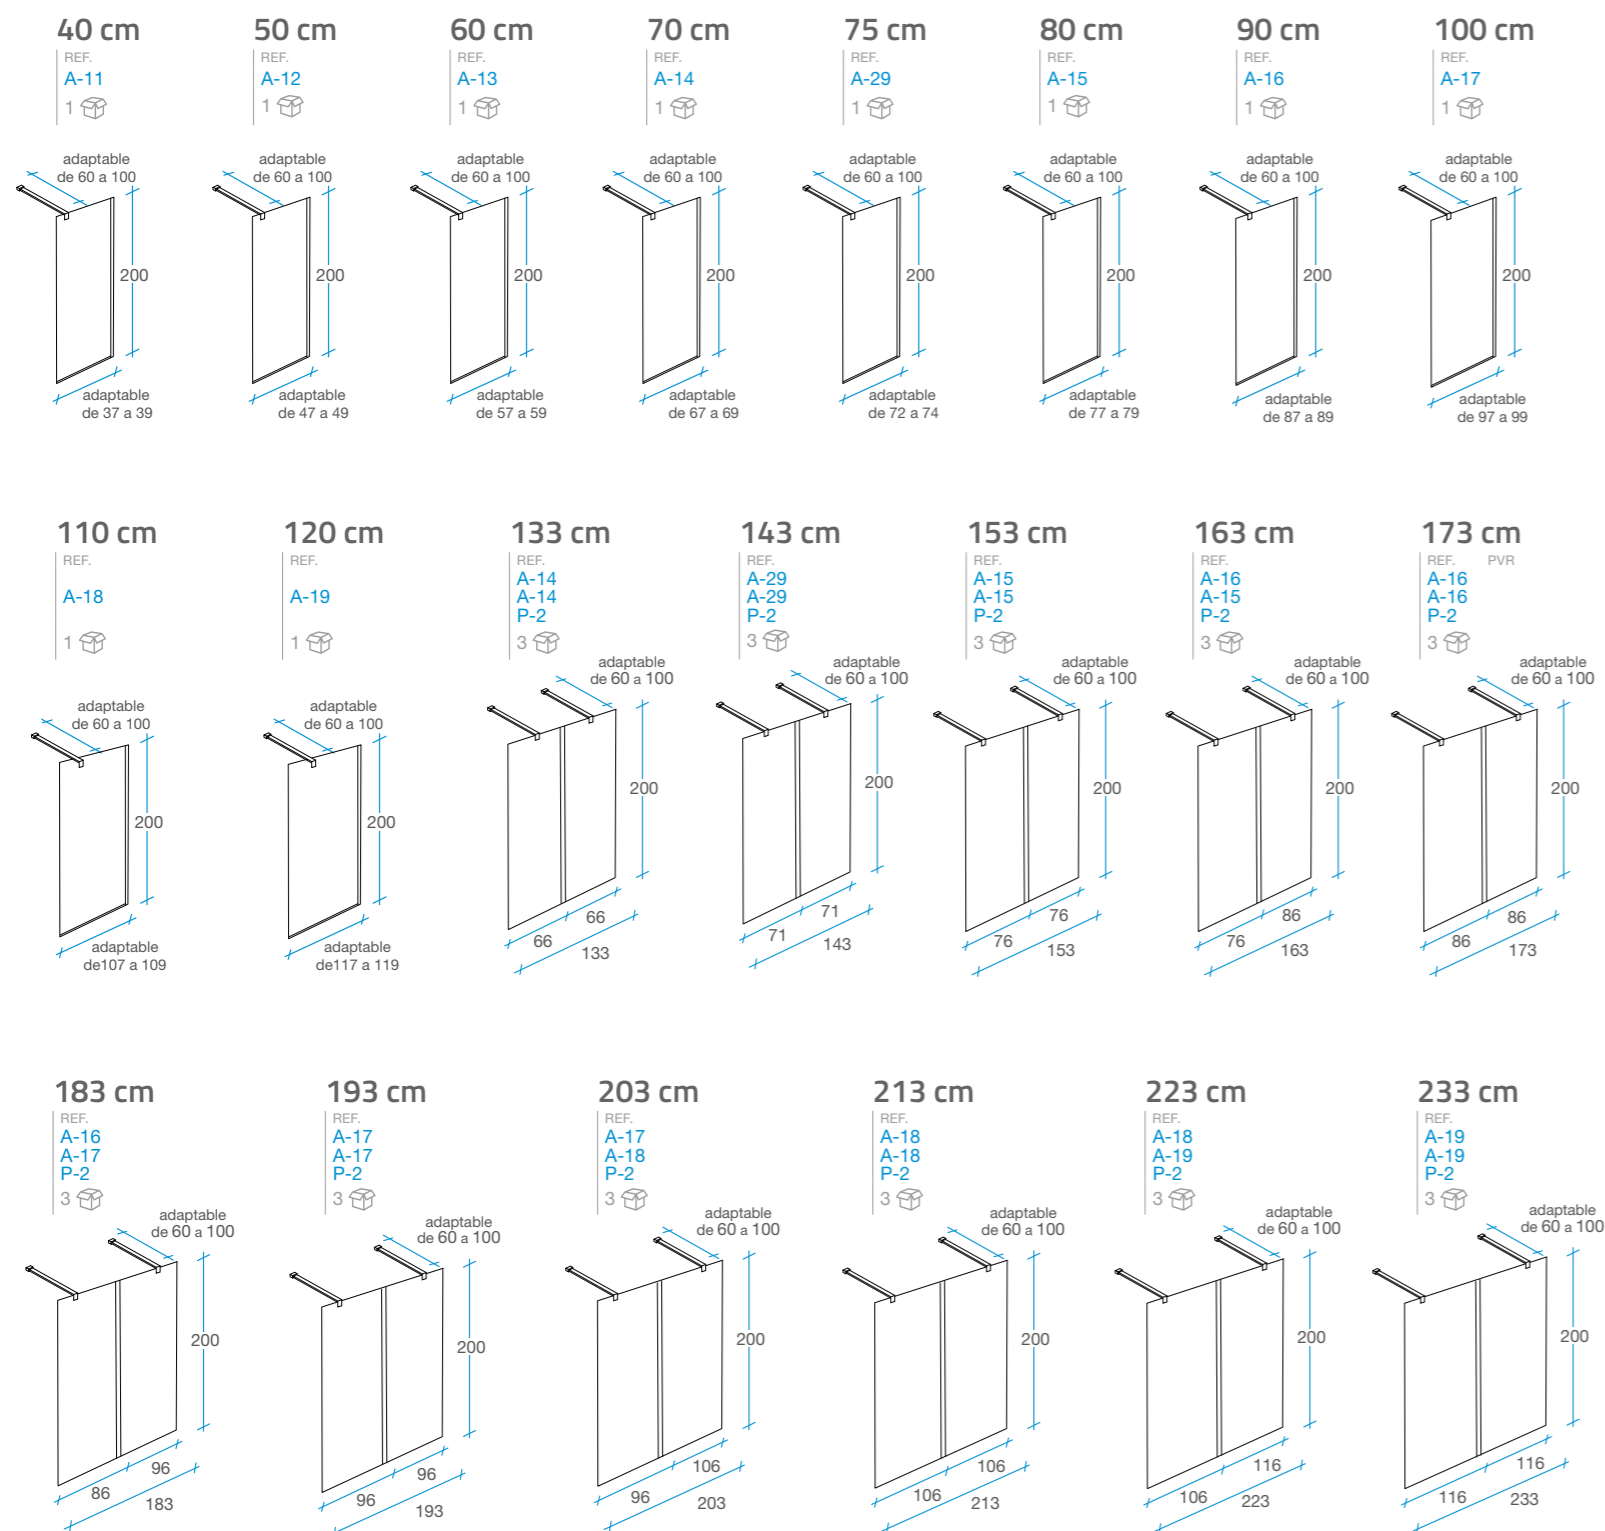

3

lateral adaptable 70 de 67 a 69, 75 de 72 a 74, 80 de 77 a 79, 90 de 87 a 89, 100 de 97 a 99

adaptable de 182 a 187

190 cm

Frente 190 + Lateral fijo

70 REF.	75 REF.	80 REF.	90 REF.	100 REF.
A-19	A-19	A-19	A-19	A-19
A-24	A-24	A-24	A-24	A-24
A-14	A-29	A-15	A-16	A-17
P-20	P-20	P-20	P-20	P-20

3

lateral adaptable 70 de 67 a 69, 75 de 72 a 74, 80 de 77 a 79, 90 de 87 a 89, 100 de 97 a 99

adaptable de 187 a 192

Manhattan Cromo

Walk in

1 fijo o 2 fijos

- Tratamiento antical Fast Clean.
 - Cristal templado de 8 mm transparente.
 - Altura 200 cm.
 - Sin perfilera inferior.
 - Reversible.
 - Embalaje de alta seguridad.
 - Certificado de conformidad Europea.
- Brazo de sujeción adaptable.

REF. A-17 A-24
2

175 cm

REF. A-18 A-26
2

180 cm

REF. A-18 A-24
2

185 cm

REF. A-19 A-26
2

190 cm