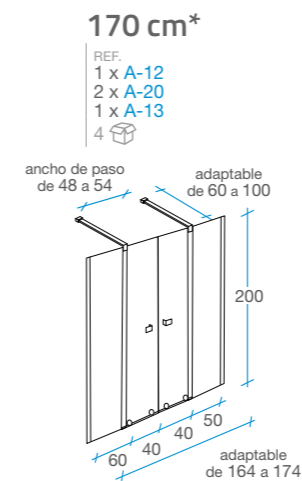

Manhattan Cromo

Frente ducha Corredera

2 puertas + 2 fijos

Sistema de sujeción opcional. Permite la instalación apoyándose en los laterales.

- Acceso central.
- Tratamiento antical Fast Clean.
- Cristal templado de 8 mm transparente.
- Altura 200 cm.
- Cierre magnético.
- Sin perfilera inferior.
- Embalaje de alta seguridad.
- Certificado de conformidad Europea.

Brazo de sujeción adaptable.

* Fijos de distinta medida. Puertas de acceso desplazadas ligeramente del centro.