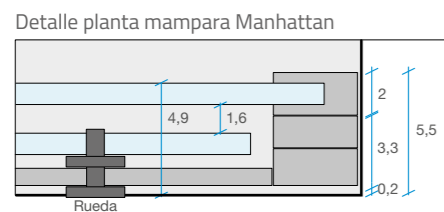

Manhattan Cromo

Frente ducha Corredera

2 puertas + 2 fijos

Sistema de sujeción opcional. Permite la instalación apoyándose en los laterales.

- Acceso central.
- Tratamiento antical Fast Clean.
- Cristal templado de 8 mm transparente.
- Altura 200 cm.
- Cierre magnético.
- Sin perfilera inferior.
- Embalaje de alta seguridad.
- Certificado de conformidad Europea.

Brazo de sujeción adaptable.

* Fijos de distinta medida. Puertas de acceso desplazadas ligeramente del centro.