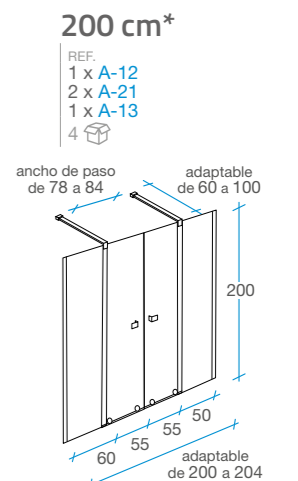

Manhattan Cromo

Frente ducha Corredera

2 puertas + 2 fijos

Sistema de sujeción opcional. Permite la instalación apoyándose en los laterales.

- Acceso central.
- Tratamiento antical Fast Clean.
- Cristal templado de 8 mm transparente.
- Altura 200 cm.
- Cierre magnético.
- Sin perfilera inferior.
- Embalaje de alta seguridad.
- Certificado de conformidad Europea.

Brazo de sujeción adaptable.

* Fijos de distinta medida. Puertas de acceso desplazadas ligeramente del centro.