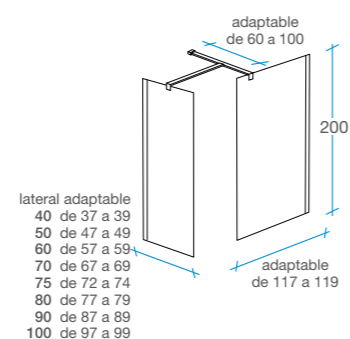

2

120 cm

Frente 120 + Lateral fijo

40 REF. A-19 A-11 P-20	50 REF. A-19 A-12 P-20	60 REF. A-19 A-13 P-20	70 REF. A-19 A-14 P-20	75 REF. A-19 A-29 P-20	80 REF. A-19 A-15 P-20	90 REF. A-19 A-16 P-20	100 REF. A-19 A-17 P-20
---	---	---	---	---	---	---	--

2

- Tratamiento antical Fast Clean.
- Cristal templado de 8 mm transparente.
- Altura 200 cm.
- Sin perfilera inferior.

- Reversible.
- Embalaje de alta seguridad.
- Certificado de conformidad Europea.
- Brazo de sujeción adaptable.