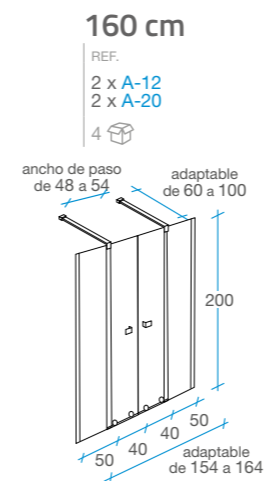

Manhattan Cromo

Frente ducha Corredera

2 puertas + 2 fijos

Sistema de sujeción opcional. Permite la instalación apoyándose en los laterales.

- Acceso central.
- Tratamiento antical Fast Clean.
- Cristal templado de 8 mm transparente.
- Altura 200 cm.
- Cierre magnético.
- Sin perfilera inferior.
- Embalaje de alta seguridad.
- Certificado de conformidad Europea.

Brazo de sujeción adaptable.

* Fijos de distinta medida. Puertas de acceso desplazadas ligeramente del centro.