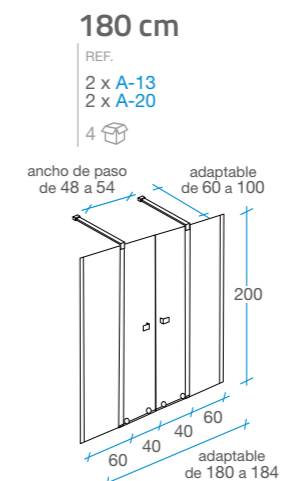

Manhattan Cromo

Frente ducha Corredera

2 puertas + 2 fijos

Sistema de sujeción opcional. Permite la instalación apoyándose en los laterales.

- Acceso central.
- Tratamiento antical Fast Clean.
- Cristal templado de 8 mm transparente.
- Altura 200 cm.
- Cierre magnético.
- Sin perfilera inferior.
- Embalaje de alta seguridad.
- Certificado de conformidad Europea.

Brazo de sujeción adaptable.

* Fijos de distinta medida. Puertas de acceso desplazadas ligeramente del centro.