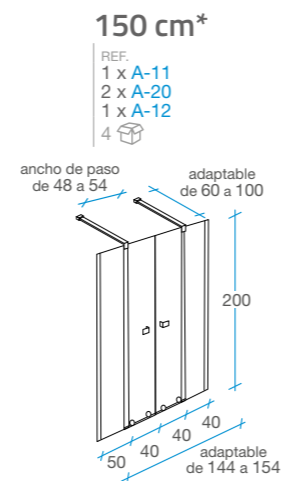

Manhattan Cromo

Frente ducha Corredera

2 puertas + 2 fijos

Sistema de sujeción opcional. Permite la instalación apoyándose en los laterales.

- Acceso central.
- Tratamiento antical Fast Clean.
- Cristal templado de 8 mm transparente.
- Altura 200 cm.
- Cierre magnético.
- Sin perfilera inferior.
- Embalaje de alta seguridad.
- Certificado de conformidad Europea.

Brazo de sujeción adaptable.

* Fijos de distinta medida. Puertas de acceso desplazadas ligeramente del centro.