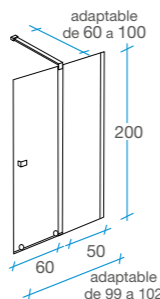

Embalaje de alta seguridad.

Altura 200 cm.

Certificado de conformidad Europea.

Sin perfilera inferior.

Brazo de sujeción adaptable.

100 cm

REF. A-12 A-22
2

110 cm

REF. A-13 A-22
2

115 cm

REF. A-13 A-25
2

120 cm

REF. A-14 A-22
2

125 cm

REF. A-14 A-25
2

130 cm

REF. A-14 A-23
2

135 cm

REF. A-14 A-26
2

140 cm

REF. A-15 A-23
2

145 cm

REF. A-15 A-26
2

150 cm

REF. A-15 A-24
2

155 cm

REF. A-16 A-26
2

160 cm

REF. A-16 A-24
2

165 cm

REF. A-17 A-24
2

170 cm