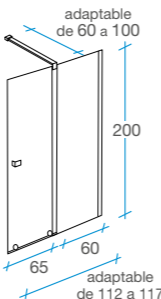

Embalaje de alta seguridad.

Altura 200 cm.

Certificado de conformidad Europea.

Sin perfilera inferior.

Brazo de sujeción adaptable.

100 cm

REF. A-12 A-22
2

110 cm

REF. A-13 A-22
2

115 cm

REF. A-13 A-25
2

120 cm

REF. A-14 A-22
2

125 cm

REF. A-14 A-25
2

130 cm

REF. A-14 A-23
2

135 cm

REF. A-14 A-26
2

140 cm

REF. A-15 A-23
2

145 cm

REF. A-15 A-26
2

150 cm

REF. A-15 A-24
2

155 cm

REF. A-16 A-26
2

160 cm

REF. A-16 A-24
2

165 cm

REF. A-17 A-24
2

170 cm