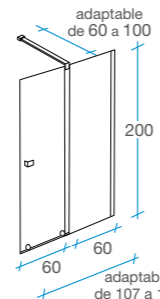

Embalaje de alta seguridad.

Altura 200 cm.

Certificado de conformidad Europea.

Sin perfilera inferior.

Brazo de sujeción adaptable.

100 cm

REF. A-12 A-22
2

110 cm

REF. A-13 A-22
2

115 cm

REF. A-13 A-25
2

120 cm

REF. A-14 A-22
2

125 cm

REF. A-14 A-25
2

130 cm

REF. A-14 A-23
2

135 cm

REF. A-14 A-26
2

140 cm

REF. A-15 A-23
2

145 cm

REF. A-15 A-26
2

150 cm