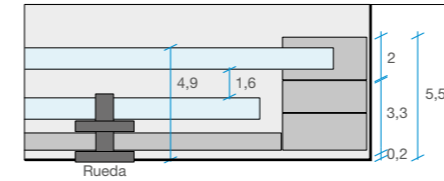

Manhattan Cromo

Frente ducha Corredera

1 puerta + 1 fijo

Detalle planta mampara Manhattan

Sistema de sujeción opcional. Permite la instalación apoyándose únicamente en uno o dos laterales.

- Tratamiento antical Fast Clean.
- Cristal templado de 8 mm transparente.
- Altura 200 cm.
- Sin perfilera inferior.
- Incluye perfil receptor autoadhesivo.
- Reversible.
- Embalaje de alta seguridad.
- Certificado de conformidad Europea.

Brazo de sujeción adaptable.

* Fijos de distinta medida. Puertas de acceso desplazadas ligeramente del centro.

Manhattan

Cromo

Rectangular Corredera
acceso frontal

FRENTE
1 puerta + 1 fijo

LATERAL
1 fijo

Manhattan Cromo