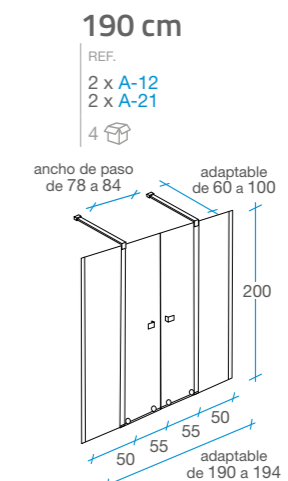

Manhattan Cromo

Frente ducha Corredera

2 puertas + 2 fijos

Sistema de sujeción opcional. Permite la instalación apoyándose en los laterales.

- Acceso central.
- Tratamiento antical Fast Clean.
- Cristal templado de 8 mm transparente.
- Altura 200 cm.
- Cierre magnético.
- Sin perfilera inferior.
- Embalaje de alta seguridad.
- Certificado de conformidad Europea.

Brazo de sujeción adaptable.

* Fijos de distinta medida. Puertas de acceso desplazadas ligeramente del centro.