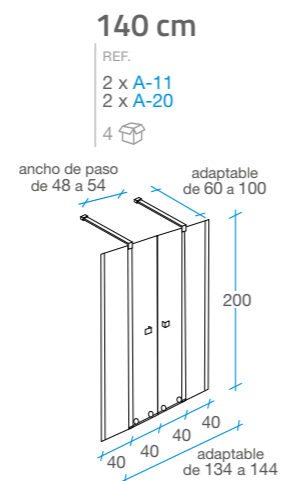

Manhattan Cromo

Frente ducha Corredera

2 puertas + 2 fijos

Sistema de sujeción opcional. Permite la instalación apoyándose en los laterales.

- Acceso central.
- Tratamiento antical Fast Clean.
- Cristal templado de 8 mm transparente.
- Altura 200 cm.
- Cierre magnético.
- Sin perfilera inferior.
- Embalaje de alta seguridad.
- Certificado de conformidad Europea.

Brazo de sujeción adaptable.

* Fijos de distinta medida. Puertas de acceso desplazadas ligeramente del centro.