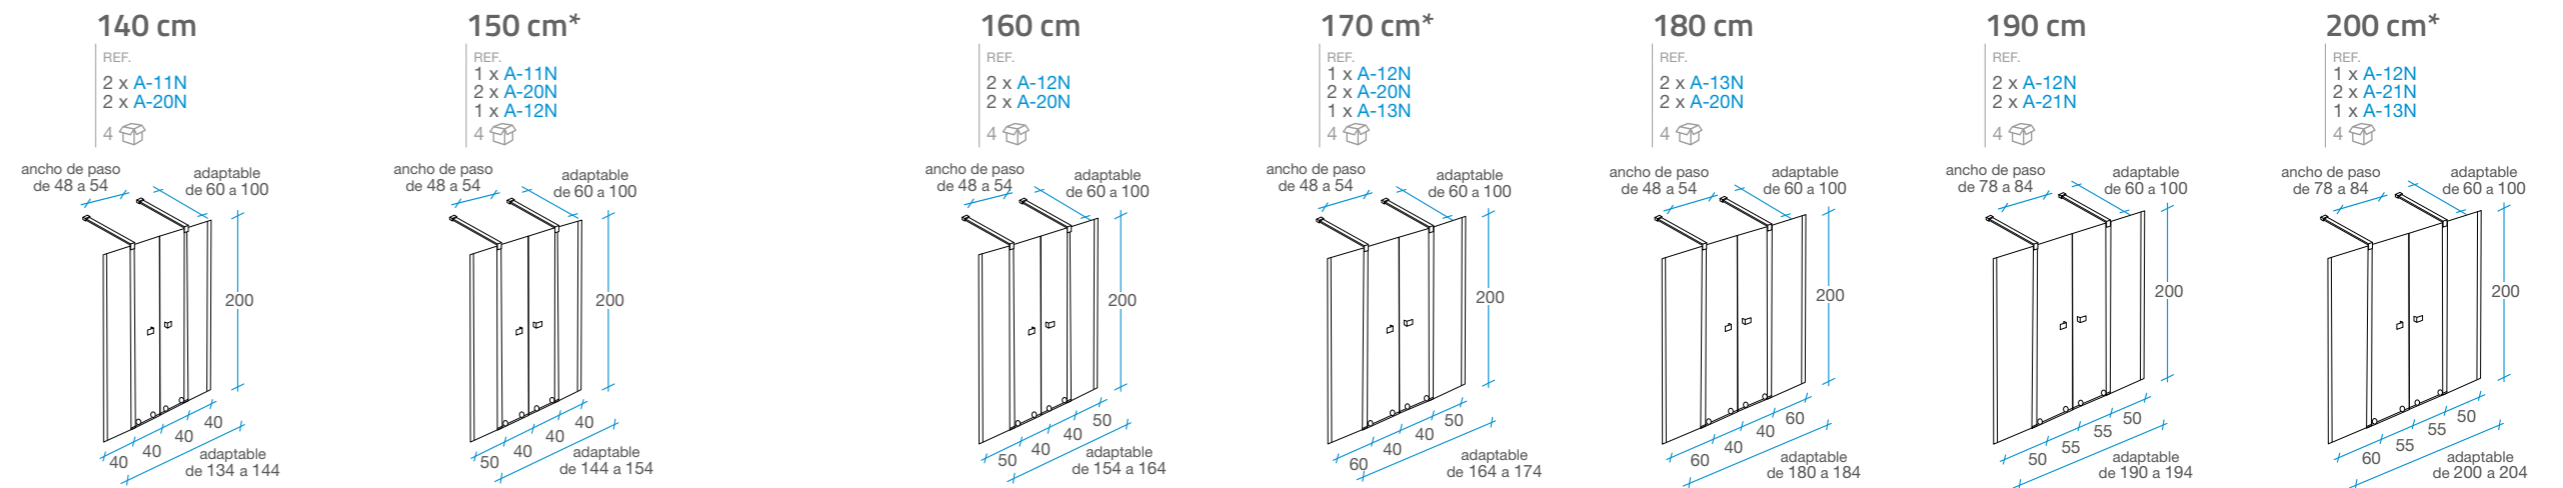

# Manhattan Negro

Frente ducha Corredera

1 puerta + 1 fijo

- Tratamiento antical Fast Clean.
- Cristal templado de 8 mm transparente.
- Altura 200 cm.
- Sin perfilaría inferior.
- Incluye perfil receptor autoadhesivo.
- Reversible.
- Embalaje de alta seguridad.
- Certificado de conformidad Europea.
- Brazo de sujeción adaptable.

# Manhattan Negro

Frente ducha Corredera

2 puertas + 2 fijos

-  Acceso central.
-  Tratamiento antical Fast Clean.
-  Cristal templado de 8 mm transparente.
-  Altura 200 cm.
-  Cierre magnético.
-  Sin perfilera inferior.
-  Embalaje de alta seguridad.
-  Certificado de conformidad Europea.

Brazo de sujeción adaptable.

**Sistema de sujeción opcional.**

Permite la instalación apoyándose en los laterales.

\* Fijos de distinta medida. Puertas de acceso desplazadas ligeramente del centro.