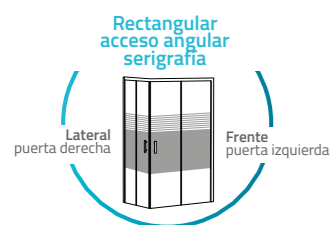

Sydney

Rectangular Corredera
acceso angular

FRENTE
1 puerta + 1 fijo | **LATERAL**
1 puerta + 1 fijo

- Tratamiento antical Fast Clean.
- Cristal templado de 6 mm.
- Altura 200 cm.
- Cierre magnético.
- Perfilera aluminio cromo 1.2.
- Sin perfilera inferior.
- Incluye perfiles de compensación de 25 mm.
- Modelo transparente reversible.
- Embalaje de alta seguridad.
- Certificado de conformidad Europea.

Opciones

- Transparente o serigrafía al ácido.
- Perfil de supercompensación 50 mm opcional. Ver página 119.