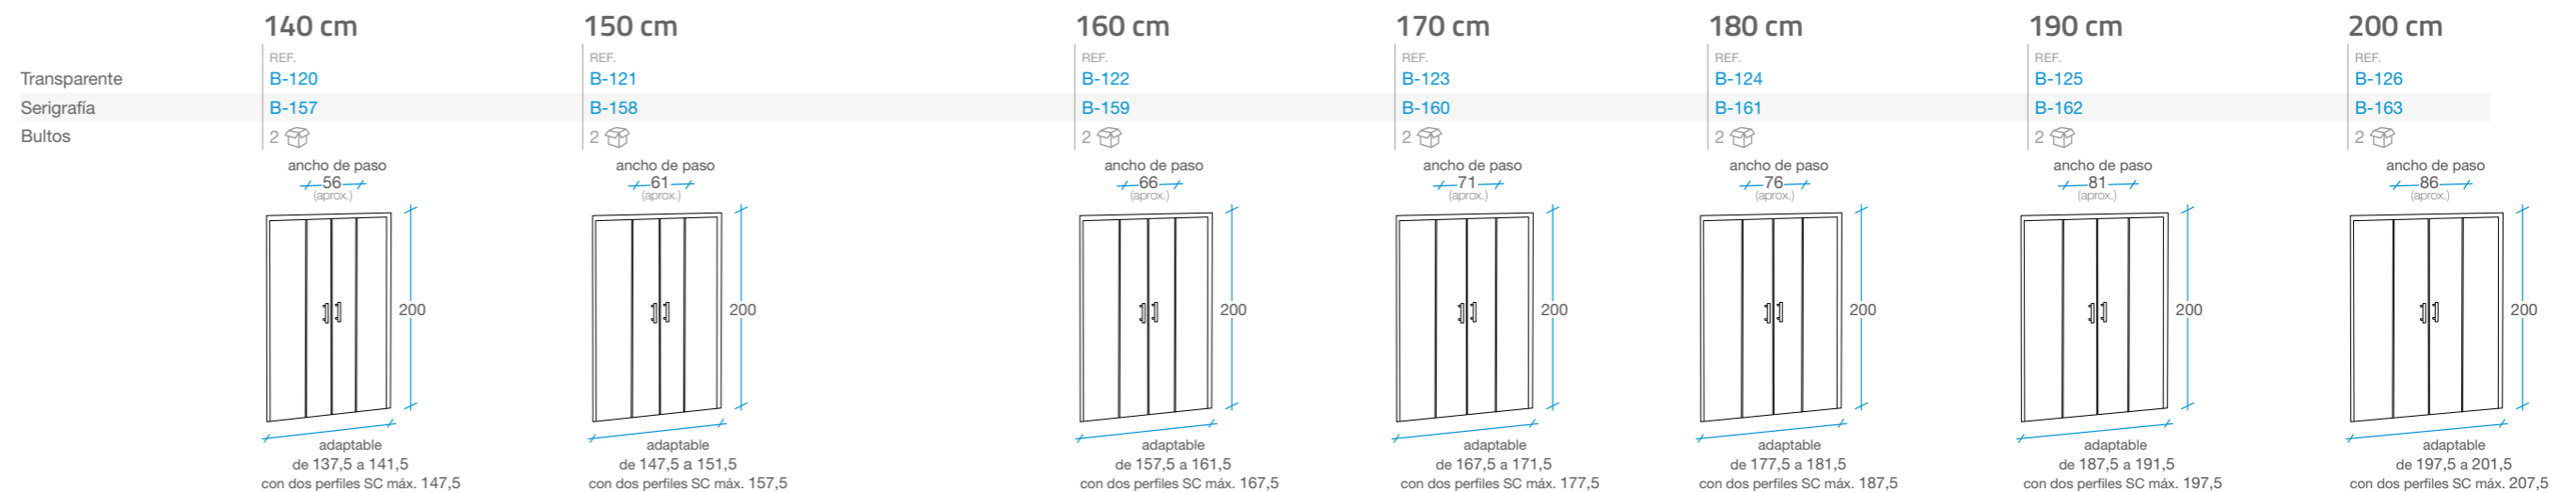

Opciones

- Transparente o serigrafía al ácido.
- Perfil de supercompensación 50 mm opcional. Ver página 119.