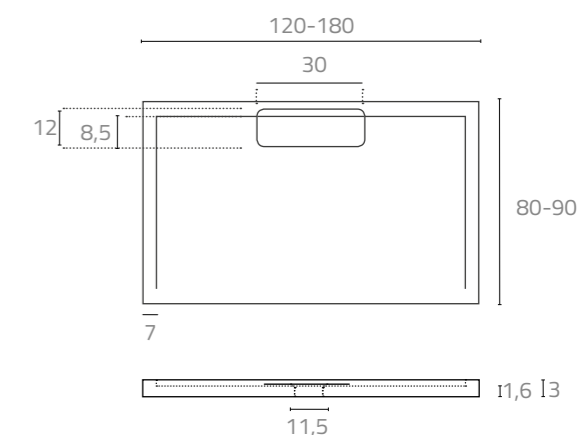

### Medidas especiales

Largo especial no disponible.  
Ancho: fabricación cm a cm entre 80 y 90 cm. El precio es el de la medida de 90 +10%.

## Lista de precios

VALENTIA	80	90
120	80x120 ●	90x120 ●
130	80x130	90x130
140	80x140 ●	90x140 ●
150	80x150	90x150
160	80x160 ●	90x160 ●
170	80x170	90x170
180	80x180 ●	90x180 ●

● Colores Blanco y Antracita en stock. Entrega en 4 días laborables.