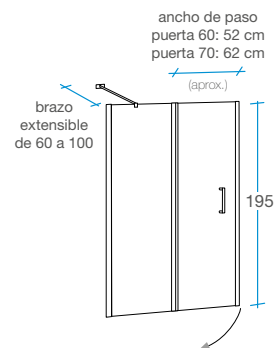

## Frente ducha Abatible

1 puerta + 1 fijo

Disponible a partir de junio de 2019

- Tratamiento antical Fast Clean.
- Cristal templado de 6 mm transparente.
- Altura 195 cm.
- Cierre magnético.
- Incluye perfiles de compensación.
- Brazo en ángulo de fijación lateral para fijos inferiores a 65 cm
- Perfilería aluminio cromo 1.2.
- Reversible.
- Embalaje de alta seguridad.
- Certificado de conformidad Europea.

# Verona

**Rectangular** Abatible  
acceso frontal

**FRENTE**  
1 puerta + 1 fijo

**LATERAL**  
1 fijo

Disponible a partir de junio de 2019

-  Tratamiento antical **Fast Clean**.
-  Cristal templado de 6 mm transparente.
-  Altura 195 cm.
-  Cierre magnético.
-  Brazo en ángulo de fijación lateral para fijos inferiores a 65 cm y laterales.
-  Perfilería aluminio cromo 1.2.
-  Incluye perfiles de compensación.
-  Reversible.
-  Certificado de conformidad Europea.